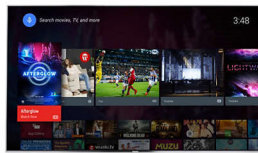

Quad Core + Android

Procesorul Philips Quad Core întâlnește puterea Android pentru a-ți oferi o experiență de joc captivantă. Cu Android pe televizor, vei naviga, vei lansa aplicații și vei reda videoclipuri într-un mod extrem de rapid, de intuitiv și de distractiv.

Google Play

Google Play™ are un catalog bogat de jocuri de calitate superioară pentru toate vârstele. Optimizate pentru a fi utilizate pe televizor, acestea arată la fel de bine pe cât de distractiv este să le joci. și nu este nevoie să îți aglomerezi casa cu încă o consolă de joc; având o comandă universală USB pentru jocuri, te poți juca și poți naviga cu ușurință.

Jocuri în Cloud

Jocurile în Cloud îți oferă un catalog online vast de jocuri de înaltă calitate pentru fiecare vârstă, preferință și nivel de joc. Doar alege un joc și joacă-te pe televizor!

DTS Premium Sound

Boxele de televizor eficiente necesită un motor de procesare puternic, care păstrează puritatea conținutului audio original. DTS Premium Suite a fost conceput pentru a oferi clienților experiența pe care aceștia o așteaptă de la procesarea de sunet de înaltă performanță: surround captivant cu bas profund și bogat, și dialog clar oferit la niveluri maxime și fără fluctuații, întreruperi sau distorsiuni.

Suport Arc cromat și curbat

Inspirat de arhitectură, Philips Arc are un design modern, echilibrat, deschis. Finisajul de crom lustruit de înaltă calitate și efectul elegant de arc adaugă o senzație de stil în orice încăpere.