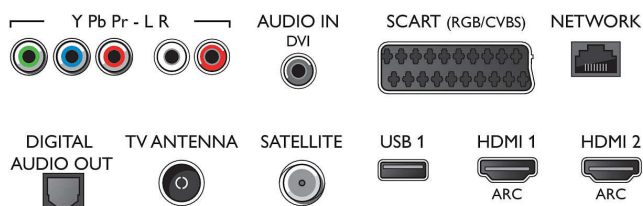

- Intrări video pe HDMI1/2: până la 4K UHD 3840 x 2160 la 60 Hz
- Intrări video pe HDMI3/4: până la FHD 1920 x 1080 la 60 Hz, până la 4K UHD 3840 x 2160 la 30 Hz

Tuner/Recepție/Transmisie

- TV digital: DVB-T/T2/T2-HD/C/S/S2
- Redare video: NTSC, PAL, SECAM
- Acceptă MPEG: MPEG2, MPEG4
- Ghid de programe TV*: Ghid electronic de programe (8 zile)

Connections

Side

Rear

Specificații

- Indicator putere semnal
- Teletext: Hipertext - 1000 pagini
- Acceptă HEVC

Android TV

- OS: Android™ 6.0 (Marshmallow)
- Aplicații preinstalate: Filme Google Play*, Muzică Google Play*, Căutare Google, YouTube
- Dimensiune memorie (Flash): extensibil prin stocare USB, 16 GB*