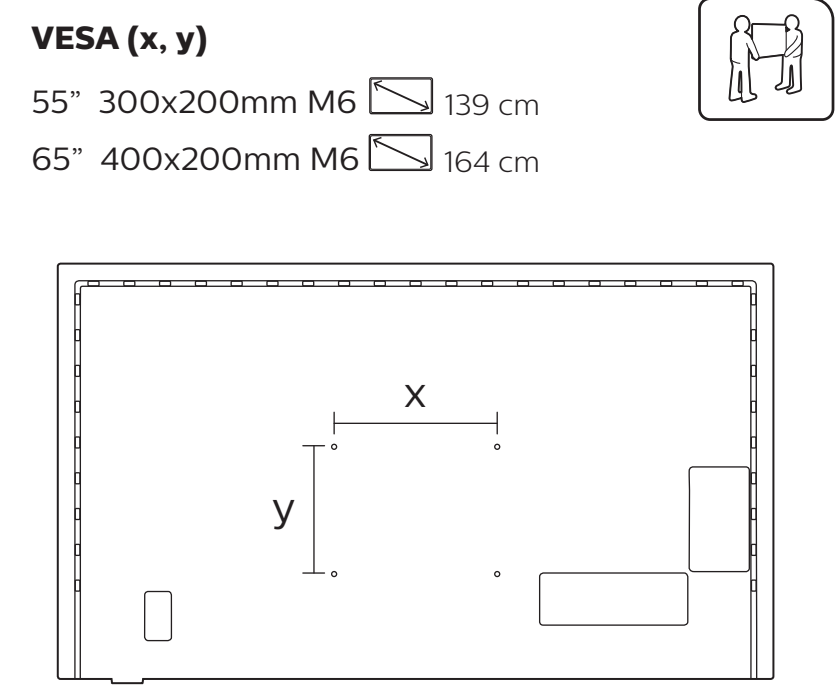

55PUG6794/78
65PUG6794/78

Quick Start Guide

A1
55"

English Read the safety instructions.
Português Leia as instruções de segurança.

Registre seu produto e obtenha suporte em www.philips.com/TVsupport