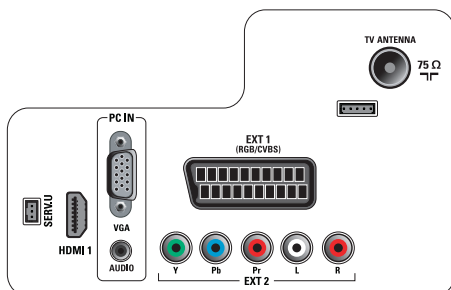

Tuner/modtagelse/transmission

- Antenneindgang: 75 ohm koaksial (IEC75)
- TV-system: PAL I, PAL B/G, SECAM B/G, SECAM L/L¹
- Videoafspilning: NTSC, SECAM, PAL
- Tunerbånd: Hyperbånd, S-kanaler, UHF, VHF

Tilslutningsmuligheder

- Ext 1 SCART: Lyd L/R, RGB
- Antal Scart: 1
- Ext 2: YPbPr-indgang, Audio L/R ind
- HDMI 1: HDMI v1.3
- Tilslutninger på forsiden/siden: CVBS-indgang, Audio L/R ind, Hovedtelefonudgang, USB 2.0
- Andre tilslutninger: Composite video (CVBS) udgang, PC-indgang VGA + lydindgang L/R
- EasyLink (HDMI-CEC): Afspilning med et tryk, EasyLink, System-standby

Strøm

- Omgivende temperatur: 5-40°C
- Lysnet: 220-240 V, 50 Hz

- Strømforbrug (typisk): 31 W
- Standby-strømforbrug: 0,3 W
- Årligt energiforbrug: 42,34 kWh-timer
- Blyholdig: Ja*

Mål

- Mål på anlæg (B x H x D): 526 x 343 x 49,4 mm
- Apparatets mål inklusive stander (B x H x D): 526 x 369 x 149 mm
- Vægt: 4 kg
- Produktvægt (+ holder): 4,2 kg
- Mål på kasse (B x H x D): 580 x 426 x 133 mm
- Kompatibel med VESA-vægbeslag: 75 x 75 mm

Tilbehør

- Medfølgende tilbehør: Bordstander, Netledning, Lynhåndbog, Brugervejledning, Garanticertifikat, Fjernbetjening, 2 x AAA batterier, Software-deklaration

Rear connectors

Side

Udgivelsesdato
2011-08-29

Version: 12.4.9

12 NC: 8670 000 59841
EAN: 87 12581 52470 8

© 2011 Koninklijke Philips Electronics N.V.
Alle rettigheder forbeholdes.

Specifikationerne kan ændres uden varsel. Varemærker tilhører Koninklijke Philips Electronics N.V. eller deres respektive ejere.

www.philips.com