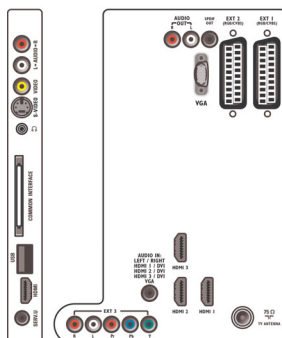

Connectiviteit

- Ext. 1 scart: Audio L/R, CVBS in, RGB
- Ext. 2 scart: Audio L/R, CVBS in, RGB
- Ext. 3: YPbPr, Audio L/R in
- Aansluitingen aan de voor- en zijkant: HDMI v1.3, S-Video in, CVBS in, Audio L/R in, Hoofdtelefoonuitgang, USB
- Andere aansluitingen: Analoge audio-uitgang links/rechts, PC-audio-ingang, PC-ingang VGA, S/PDIF-uitgang (coaxiaal), Common Interface Plus (CI+),

Common Interface

- HDMI 1: HDMI v1.3
- HDMI 2: HDMI v1.3
- HDMI 3: HDMI v1.3
- EasyLink (HDMI-CEC): Afspelen met één druk op de knop, Passthrough van afstandsbedieningen, Audiobediening, Stand-by

Vermogen

- Omgevingstemperatuur: 5 °C tot 35 °C
- Netspanning: 220 - 240 V, 50 Hz
- Energieverbruik (normaal): 197 W
- Stroomverbruik in stand-bystand: 0,15 W

Afmetingen

- Afmetingen van set (B x H x D): 1256 x 766 x 119 mm
- Afmetingen apparaat (met standaard) (B x H x D): 1256 x 816 x 309 mm
- Gewicht (incl. verpakking): 38,7 kg
- Gewicht van het product: 27,7 kg
- Gewicht (incl. standaard): 32,0 kg
- Afmetingen van doos (B x H x D): 1500 x 865 x 289 mm
- Compatibel met VESA-wandmontagesysteem: 400 x 400 mm

Accessoires

- Meegeleverde accessoires: Draaibare tafelstandaard, Voedingskabel, Snelstartgids, Garantiecertificaat, Afstandsbediening, Batterijen voor afstandsbediening

Publicatiedatum
2019-06-26

Versie: 8.11.8

12 NC: 8670 000 49572
EAN: 87 12581 46419 6

© 2019 Koninklijke Philips N.V.
Alle rechten voorbehouden.

Specificaties kunnen zonder voorafgaande kennisgeving worden gewijzigd. Handelsmerken zijn het eigendom van Koninklijke Philips N.V. en hun respectieve eigenaren.

www.philips.com

* DVB-T alleen in bepaalde landen ondersteund

* DVB-C alleen in bepaalde landen en voor bepaalde aanbieders. De meest recente informatie vindt u op het typeplaatje van de TV.