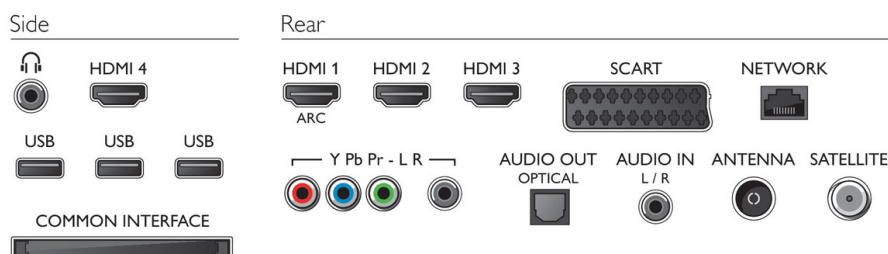

Ondersteunde beeldschermresolutie

- Computeraansluitingen: tot 1920 x 1080 bij 60 Hz
- Video-ingangen: 24, 25, 30, 50, 60 Hz, tot 1920 x 1080p

Tuner/ontvangst/transmissie

- Digitale TV: DVB-T/C/S/S2
- Videoweergave: NTSC, PAL, SECAM
- MPEG-ondersteuning: MPEG2, MPEG4

Vermogen

- Netstroom: AC 220 - 240 V 50/60 Hz
- Omgevingstemperatuur: 5 °C tot 35 °C
- Energieklasse: A+

- Europees energielabel (vermogen): 54 W
- Jaarlijks energieverbruik: 75 kWh
- Stroomverbruik in stand-bystand: < 0,1 W
- Functies voor energiebesparing: Timer voor automatisch uitschakelen, Eco-modus, Lichtsensor, Beeld uit (voor radio)
- Energieverbruik wanneer uitgeschakeld: < 0,1 W

Afmetingen

- Afmetingen van doos (B x H x D): 1150 x 735 x 132 mm
- Afmetingen van set (B x H x D): 953 x 562 x 32,5 mm
- Afmetingen apparaat (met standaard) (B x H x D): 953 x 633 x 205 mm
- Gewicht van het product: 12,5 kg
- Gewicht (incl. standaard): 13,9 kg
- Compatibel met VESA-wandmontagesysteem: 400 x 400 mm
- Gewicht (incl. verpakking): 16,8 kg

Accessoires

- Meegleverde accessoires: Netsnoer, Afstandsbediening, 2 AAA-batterijen, Draaibare tafelstandaard, Snelstartgids, Brochure met wettelijk verplichte informatie en veiligheidsgegevens, scart-adaptor, Component-kabeladapter, Garantiekaart, 4 Passive 3D-brillen
- Optionele accessoires: Philips-TV-camera PTA317, 3D-bril PTA417, Gameset met 3D-bril PTA436

Connections

Publicatiedatum
2019-06-22

Versie: 4.0.12

12 NC: 8670 001 00592
EAN: 08 71258 16791 25

© 2019 Koninklijke Philips N.V.
Alle rechten voorbehouden.

Specificaties kunnen zonder voorafgaande kennisgeving worden gewijzigd. Handelsmerken zijn het eigendom van Koninklijke Philips N.V. en hun respectieve eigenaren.

www.philips.com

* MyRemote-app en verwante functionaliteiten wisselen per TV-model en land, evenals smartphonemodellen en besturingssysteem. Ga voor meer informatie naar: www.philips.com/TV.

* Compatibiliteit hangt af van Wi-Fi Miracast-certificering in Android 4.2 of hoger. Raadpleeg de handleiding van uw apparaat voor meer informatie.

* Smart TV-app: ga naar www.philips.com/tv voor meer informatie over het serviceaanbod in uw land.

* Alleen opnemen via USB voor digitale kanalen. Opnamen kunnen worden beperkt door een kopieerbeveiliging (CI+). Voor bepaalde landen en kanalen zijn mogelijk beperkingen van toepassing.

* Philips-TV-camera (PTA317) wordt afzonderlijk verkocht.

* Ouders moeten hun kinderen in de gaten houden tijdens het kijken naar 3D en ervoor zorgen dat ze niet te maken krijgen met de ongemakken die hierboven zijn beschreven. 3D kijken wordt niet aanbevolen voor kinderen onder de 6 jaar, omdat hun visuele systeem nog niet volledig is ontwikkeld.

* De TV biedt ondersteuning voor gratis DVB-uitzendingen. Mogelijk worden bepaalde DVB-aanbieders niet ondersteund. Ga voor een recente lijst met aanbieders naar het gedeelte met veelgestelde vragen van de ondersteuningswebsite van Philips. Voor bepaalde aanbieders zijn voorwaarden en een abonnement vereist. Neem voor meer informatie contact op met uw aanbieder.

* Software-upgrade vereist voor HbbTV, MultiRoom Client en Server, Netflix en myRemote-app.

* Energieverbruik in kWh per jaar, op basis van het stroomverbruik van de televisie als deze 4 uur per dag, 365 dagen per jaar is ingeschakeld. Het werkelijke energieverbruik hangt af van hoe de televisie wordt gebruikt.

* EPG en actuele gegevens (tot 8 dagen) zijn afhankelijk van land en kabelmaatschappij.