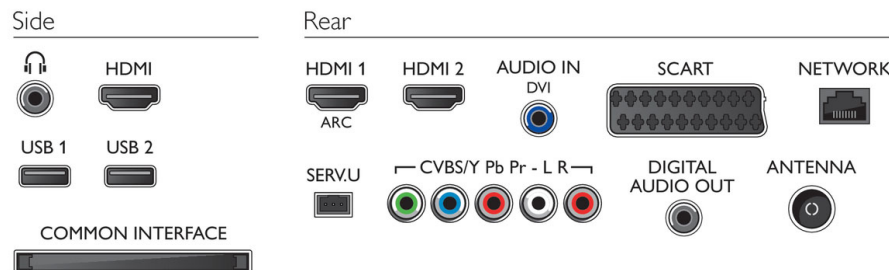

Multimédiás alkalmazások

- Videolejátszási formátumok: Formátumkonténer: AVI, MKV, H.264/MPEG-4 AVC, MPEG-1, MPEG-2, MPEG-4, WMV9/VC1
- Zenelejátszási formátumok: AAC, MP3, WMA (2—9.2 verzió)
- Képlejátszási formátumok: JPEG

Támogatott képernyőfelbontás

- Számítógép bemenetek: max. 1920x1080, 60 Hz
- Videobemenetek: 24, 25, 30, 50, 60 Hz, max. 1920x1080p

Hangolóegység/Vétel/Adás

- Digitális TV: DVB-T/C
- Videolejátszás: NTSC, PAL, SECAM
- MPEG támogatás: MPEG2, MPEG4

Tápellátás

- Hálózati tápellátás: 220 - 240 V AC, 50/60 Hz
- Környezeti hőmérséklet: 5 °C-tól 35 °C-ig
- Energiacímke-osztály: A+
- EU energiacímke szerinti teljesítmény: 51 W
- Éves energiafogyasztás: 74 kWh
- Készenléti fogyasztás: < 0,3 W
- Energiamegtakarítási funkciók: Automatikusan kikapcsoló időzítő, Eco mód, Kép némítása (rádióhoz)
- Energiafogyasztás kikapcsolt módban: < 0,3 W

Méret

- Doboz méretei (Sz x Ma x Mé): 1150 x 725 x 133 mm
- Egység méretei (Sz x Ma x Mé): 1061 x 636,9 x 43,6 mm

Kiadás dátuma
2019-06-22

Verzió: 6.0.11

12 NC: 8670 000 98249
EAN: 87 12581 66944 7

© 2019 Koninklijke Philips N.V.
Minden jog fenntartva.

A műszaki adatok előzetes figyelmeztetés nélkül változhatnak. Minden védjegy a Koninklijke Philips N.V. céget, vagy az illető jogtulajdonost illeti

www.philips.com

- A készülék méretei állvánnyal (Sz x Ma x Mé): 1061 x 680,9 x 240 mm
- Termék tömege: 15 kg
- Termék tömege (+állvány): 17,3 kg
- Kompatibilis fali tartó: 400 x 400 mm
- Tömeg, a csomagolással együtt: 19,9 kg

Tartozékok

- Mellékelt tartozékok: Hálózati tápkábel, Távvezérlő, 2 db AAA elem, Gyors üzembe helyezési útmutató, Jogi és biztonsági brosúra, Garancialevél, Asztali állvány

* A MyRemote alkalmazás és a kapcsolódó funkciók a TV-modellek és országok, valamint az intelligens készülékek és operációs rendszereik függvényében változhatnak. További részletek: www.philips.com/TV.

* A csatlakoztathatóság a Wi-Fi Miracast tanúsítványú Android 4.2 vagy későbbi függvénye. További részletekért tájékozódjon készüléke dokumentációjából.

* Az elektronikus műsorfűzet (EPG) és a tényleges megtekinthetőség (legfeljebb 8 napig) ország- és szolgáltatófüggő.

* Éves energiafogyasztás kWh-ban - a televízió 365 napon át tartó, napi 4 órás működéséhez szükséges áramfogyasztást alapul véve. A tényleges energiafogyasztás a televízió használati módjától függ.

* Az eszköz alkalmas a magyarországi földfelszíni, szabad hozzáférésű digitális televíziós műsorszórás vételére.

* A Philips TV-kamera (PTA317) külön kapható.

* Smart TV alkalmazással kapcsolatban látogassa meg a www.philips.com/TV weboldalt az Ön országában kínált szolgáltatások áttekintéséhez

* USB felvétel csak digitális csatornákról készíthető, és előfordulhat, hogy a felvételeket korlátozza a műsorszórás másolásvédelme (CI+). Az egyes országokra és csatornákra eltérő korlátozások vonatkozhatnak.