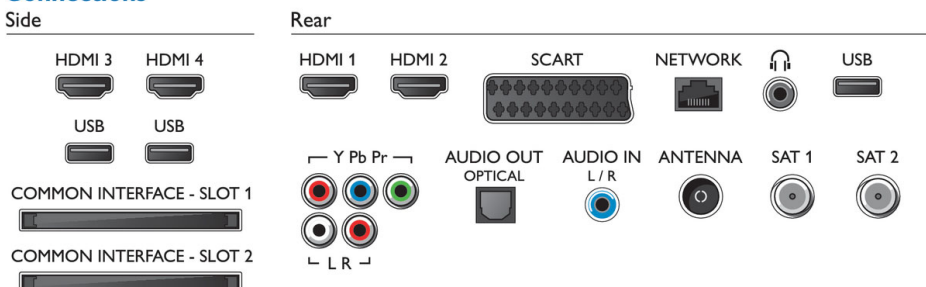

Smart TV

- Интерактивна телевизия: HbbTV
- Приложения от Smart TV*: Телевизия на запис, Netflix*, Онлайн приложения, Онлайн видео магазини
- Social TV: Skype, Twitter

Интелигентно взаимодействие

- Дистанционно управление: с показалец, с клавиатура, Глас*
- Взаимодействие с потребителя: SimplyShare, Cloud TV* и Cloud Explorer, Dropbox™, MultiRoom клиент и сървър*, Wi-Fi Miracast Certified*
- Вградена Smart камера: Управление с жестове, Skype, Рязкост, адаптираща се според разстоянието
- Програма: Pause TV, Запис на USB*
- Лесно инсталиране: Автоматично откриване на устройства Philips, Съветник за свързване на устройства, Съветник за инсталиране на мрежа, Съветник за помощ при настройки
- Лесна употреба: Бутон за директно начало, Екранно ръководство за потребителя
- Възможност за надстройване на фърмуера: Съветник за авт. надстройка на фърмуера, Фърмуер, надстройван през USB, Надстройка на фърмуер онлайн
- Настройки на формата на екрана: Основна – Запълване на екрана, Побиране на екрана, Усъвършенствана – Изместване, Машаб, Разтягане, Оригинал
- Приложение Philips TV Remote*: Управление, Simply

Connections

Share, Телевизионна програма, Wi-Fi Smart Screen

Обработка

- Мощност за обработка: Hex Core

Звук

- Изходна мощност (RMS): 30 W (2 x 15W)
- Изходна мощност на събуфъра: 50 W
- Звукови характеристики: Ambi wOOx, Естествен звук, HD Stereo
- Подобрене на звука: Incredible Surround, Incredible Surround 3D, Clear Sound, Автоматично изравняване звук, Динамично подобрене на басите, DTS premium

Възможности за свързване

- Брой HDMI връзки: 4
- Брой компонентни входове (YPbPr): 1
- Брой SCART гнезда (RGB/CVBS): 1
- Брой USB портове: 3
- Безжични връзки: Интегриран Wi-Fi 11n, 2x2 двулентова, Soundbeam
- Други връзки: Антена IEC75, 2x сателитен вход, 2x Общ интерфейс Plus (CI+), CI+1,3 сертифицирана, Ethernet-LAN RJ-45, Цифров аудио изход (оптичен), Аудио вход Л/Д, Изход за слушалки, Сервизен съединител
- HDMI функции: 4K, 3D, Канал за връщане на аудио
- EasyLink (HDMI-CEC): Преход на дистанционното управление, Управление на системния звук, Готовност на системата, Plug & Play добавяне към началния екран, Изпълнение с едно докосване
- HDCP 2.2: Да, на HDMI1

Мултимедийни приложения

- Формати за възпроизвеждане на видеоклипове: Контейнери: AVI, MKV, H264/MPEG-4 AVC, MPEG-1, MPEG-2, MPEG-4, WMV9/VC1, 3GP
- Поддържани формати на субтитрите: .AAS, .SML, .SRT, .SUB, .TXT, MKV/SRT
- Формати за възпроизвеждане на музика: AAC, MP3, WMA (v2 до v9.2)
- Формати за възпроизвеждане на изображения: JPEG, BMP, GIF, JPS, PNG, PNS

Поддържана разделителна способност на дисплея

- Компютърни входове на всички HDMI: до 4K Ultra HD 3840 x 2160, @ 60 Hz
- Видео входове на всички HDMI: до 4K Ultra HD 3840 x 2160 p, @ 24, 25, 30, 50, 60 Hz

Тунер / Приемане / Предаване

- Цифров телевизор: 2x DVB-T/T2/C/S/S2, Поддръжка на Astra HD+
- Поддръжка на MPEG: MPEG2, MPEG4
- Възпроизвеждане на видео: NTSC, PAL, SECAM
- Телевизионен справочник на програмите*: Електронен справочник на програмите за 8 дни

- Индикатор за силата на сигнала
- Телетекст: 1200 страници хипертекст

Захранване

- Мрежово захранване: Променилив ток 220-240 V, 50/60 Hz
- Температура на околната среда: от 5°C до 35°C
- Мощност по Енергиен етикет на ЕС: 112 W
- Консумация на енергия годишно: 155 kWh
- Енергиен етикет с клас: A
- Мощност на потребление в режим на готовност: < 0,3 W
- Консумирана мощност в режим изключено: < 0,3 W
- Функции за пестене на електроенергия: Автоматичен таймер за изключване, Светлинен сензор, Изключване на образа (за радио)

Размери

- Габарити на кутията (Ш x В x Д): 1369 x 1129 x 198 mm
- Габарити на апарата (Ш x В x Д): 1227 x 714 x 33 mm
- Габарити на апарата със стойката (Ш x В x Д): 1333 x 756 x 236 mm
- Тегло на изделието: 18,4 кг
- Тегло на изделието (със стойката): 20,1 кг
- Тегло вкл. опаковката: 32,3 кг
- Съвместим с VESA конзола за стена: 200 x 200 mm
- Покритие (отзад): Сиво
- Покритие (отпред): Черно
- Покритие (отстрани): Черен матиран алуминий

Акcesoари