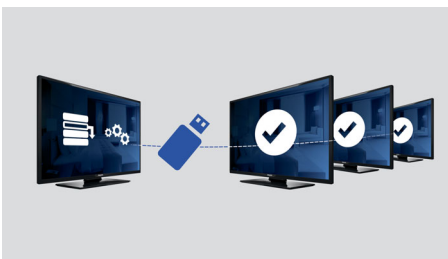

USB klonēšana

Nodrošina iespēju viegli kopēt visus programmēšanas un kanālu programmēšanas iestatījumus no viena televizora citos

televizoros ātrāk kā vienas minūtes laikā. Funkcija nodrošina identiskus iestatījumus visos televizoros un būtiski samazina instalēšanas laiku un izmaksas.

Cietuma režīms

Sakaru kontrolēšanas nolūkā šim viesnīcas televizoram ir atsevišķs cietuma režīma iestatījums. Šis uzlabotais drošības režīms izslēdz noteiktus iestatījumus, kas nav nepieciešami noteiktajai auditorijai, piemēram, teletekstu, elektronisko pārraižu programmu, subtitrus un USB portus.

Caurspīdīgs aizmugures vāks

Caurspīdīgs aizmugures vāks atklās, vai televizorā nav noslēpti priekšmeti. Īpaši piemērots uzstādīšanai cietumos vai aizturēšanas vietās.