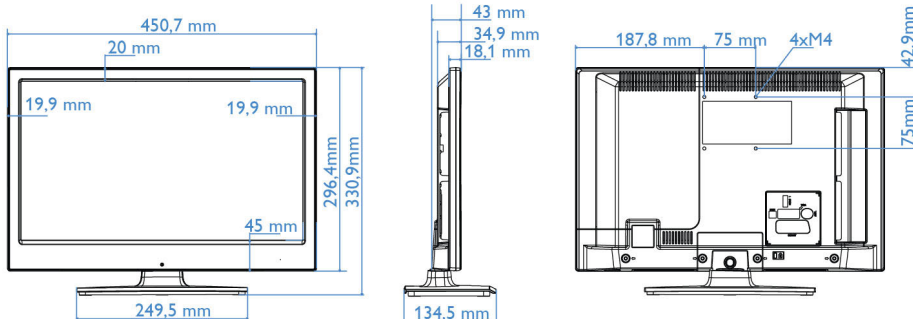

Specifikācijas

Attēls/displejs

- Displejs: LED HD televizors
- Ekrāna izmērs pa diagonāli: 19 colla / 47 cm
- Malu attiecība: 16:9
- Paneļa izšķirtspēja: 1366 x 768p
- Spilgtums: 250 cd/m²
- Skata leņķis: 178° (A) / 178° (P)
- Attēla uzlabošana: Digital Crystal Clear, 100 Hz Perfect Motion Rate

Izmēri

- Komplekta izmēri (W x H x D): 451 x 296 x 35/43 mm
- Komplekta izmēri ar statni (W x H x D): 451 x 331 x 134 mm
- Produkta svars: 2,6 kg
- Produkta svars (+ statīvs): 2,8 kg
- Saderīgs ar VESA sienas stiprinājumu: 75 x 75 mm, M4