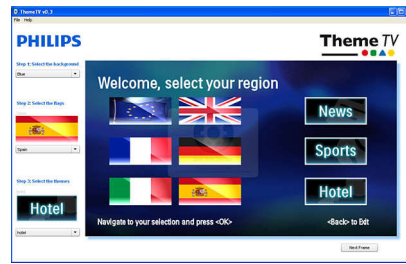

Hlavné prvky

Serial Xpress Protocol (SXP)

Televízor môže byť cez ovládacie rozhranie Serial Xpress (protokol SXP) pripojený k externým dekodérom a koncovým prijímačom všetkých popredných poskytovateľov interaktívnych služieb.

VSecure

Pri sledovaní prémiového obsahu vo vysokom rozlíšení hosťami vzniká zo strany spoločnosti poskytujúcich tento obsah potreba striktných preventívnych opatrení na zabezpečenie obsahu. Spoločnosť Philips vyvinula komplexné riešenie zabezpečenia obsahu vo vysokom rozlíšení v hoteloch pozostávajúce z technológie VSecure na ochranu obsahu vo vysokom rozlíšení a technológie NexGuard na forenzné označovanie obsahu vo vysokom rozlíšení vodotlačou.

Hotel Scenea

Funkcia Hotel Scenea umožňuje vybrať a uložiť v televízore obrázok, ktorý možno zobrazovať ako úvodný alebo informačný kanál.

Integrovaný panel pripojenia

Integrovaný panel pripojenia umožní vašim hosťom bez problémov pripojiť ich osobné zariadenia k vášmu televízoru bez potreby použitia externého pripájacieho panela.

Tematický televízor

Tematický televízor ponúka pokročilé používateľské rozhranie, ktoré hosťom umožňuje navigovaním v hosťovskej ponuke jednoducho vyhľadať kanály vlastnej krajiny, správy a informácie o hoteloch bez potreby interaktívneho zábavného systému.