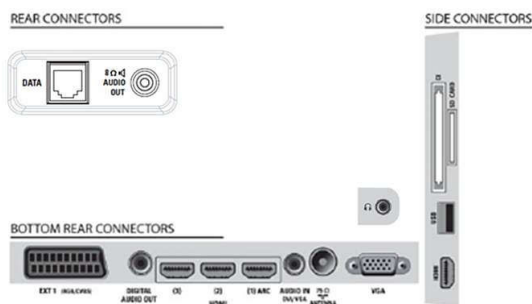

Technické údaje

Obraz/Displej

- Pomer strán: Širokouhlá obrazovka
- Diagonálny rozmer obrazovky (v palcoch): 32 palec
- Diagonálny rozmer obrazovky (metrický): 81 cm
- Farebná skrinka: Vysokolesklá čierna predná lišta so skrinkou s čiernou skrinkou
- Rozlíšenie panela: 1366 x 768p
- Jas: 400 cd/m²
- Dokonalejšie zobrazenie: Komprimovanie pohybu 3/2 - 2/2, 3D hrebeňový filter, Aktívne ovládanie,

- Vylepšenie farieb, Vylepšenie prechodu farieb, Digitálna redukcia šumu, Vylepšené prechody jasu, Progresívne riadkovanie, Nastavenie ostrosti, 3D zabr. prekl. MA, Automatická korekcia odtieňa pokožky, Dynamické zdokonalenie kontrastu, Spracovanie obrazu 1080p 24/25/30 Hz, Pixel Plus HD
- Typ obrazovky: LCD WXGA+ s aktívnou TFT maticou
- Dynamický kontrast obrazovky: 50 000:1

- Čas odozvy (typický): 6 ms
- Uhol zobrazenia: 178° (H) / 178° (V)
- Zdokonalenie obrazovky: Antireflexný povrch obrazovky

Podporované rozlíšenie displeja

- Počítačové formáty: 640 x 480, 60 Hz, 800 x 600, 60 Hz, 1024 x 768, 60 Hz, 1 280 x 1024, 60 Hz, 1280 x 720, 60 Hz, 1280 x 768, 60 Hz, 1360 x 768,