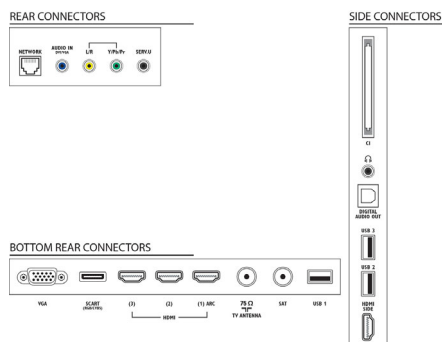

Тuner/приемане/предаване

- Цифров телевизор: DVB-C MPEG2*, DVB-C MPEG4*, DVB-S2 MPEG4 HD, DVB-T MPEG2*, DVB-T MPEG4*, Поддръжка за DVB-S HD+ (Astra)
- Възпроизвеждане на видео: NTSC, PAL, SECAM

Power

- Мрежово захранване: Променлив ток 220-240 V, 50/60 Hz
- Температура на околната среда: от 5°C до 40°C
- Енергиен етикет с клас: A+
- Мощност по Енергиен етикет на ЕС: 55 W
- Консумация на енергия годишно: 76 kWh
- Мощност на потребление в режим на

готовност: < 0,15 W

- Функции за пестене на електроенергия: Автоматичен таймер за изключване, ECO режим, Светлинен сензор, Изключване на образа (за радио)

Размери

- Габарити на кутията (Ш x В x Д): 1290 x 764 x 158 мм
- Габарити на апарата (Ш x В x Д): 1064,6 x 635,0 x 35,3 мм
- Габарити на апарата със стойката (Ш x В x Д): 1064,6 x 677,3 x 260,0 мм
- Тегло на изделието: 16,9 кг
- Тегло на изделието (със стойката): 20,5 кг
- Тегло вкл. опаковката: 25,7 кг
- Съвместима конзола за стена: 400 x 400 мм

Акcesoари

- Акcesoари в комплекта: Захранващ кабел, Дистанционно управление, 2 бр. батерии тип AAA, Шарнирна стойка за маса, Ръководство за бърз старт, Брошура за правни въпроси и безопасност, Адаптер SCART, Адаптерен кабел за компонентно видео, Кратко ръководство за Smart TV, Гаранционна карта
- Допълнителни акcesoари: Конзола за стена Philips SQM 6325, Конзола за стена Philips SQM 6375, Конзола за стена Philips SQM 6415

Дата на издаване
2019-11-12

Версия: 8.1.15

12 NC: 8670 000 86258
EAN: 87 12581 63100 0

© 2019 Koninklijke Philips N.V.
Всички права запазени.

Спецификациите могат да се променят без предупреждение. Търговските марки са собственост на Koninklijke Philips N.V. или на съответните си притежатели.

www.philips.com

* Net TV: Посетете www.philips.com/smarttv, за да откриете услугите, предлагани във вашата страна.

* Записване на USB само за цифрови канали, включени в Електронния справочник за програми на база на IP на телевизора (може да има ограничения за определени страни и канали), като записите може да са ограничени чрез защита срещу копиране на излъчването (CI+). Необходимо е интернет връзка.

* DivX Certified® за възпроизвеждане на DivX® видео до HD 1080p, включително платено съдържание.

* Телевизорът поддържа приемане на DVB за предавания със свободен ефирен достъп. Възможно е определени DVB оператори да не се поддържат. Актуализиран списък може да бъде намерен в раздела с често задавани въпроси на уеб сайта за поддръжка на Philips. За някои оператори се изисква модул за условен достъп и абонамент. Обърнете се към вашия оператор за повече информация.

* Годишна консумация на енергия в kWh, въз основа на консумацията на телевизора при работа 4 часа на ден, 365 дни. Действителната консумация на енергия зависи от това как се използва телевизорът.

* 8 дни EPG - услугата не е налична във всички страни

* Устройството е подходящо за приемане на унгарската безплатна ефирна цифрова телевизия