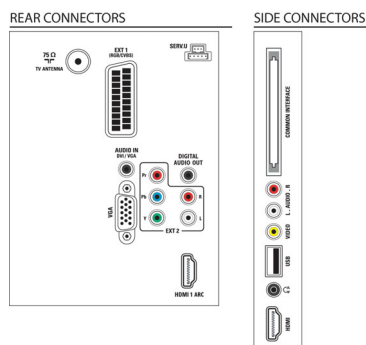

dell'utente su schermo

- Regolazioni formato schermo: 4:3, Riempimento automatico, Zoom automatico, Espansione filmato 14:9, Espansione filmato 16:9, Zoom sottotitoli, Super Zoom, Non in scala, Widescreen
- Televideo: 1000 pagine Smart Text
- Firmware aggiornabile: Aggiornamento automatico del firmware, Firmware aggiornabile tramite USB

Sintonizzatore/Ricezione/Trasmissione

- TV digitale: DVB-C MPEG2*, DVB-C MPEG4*, DVB-T MPEG2*, DVB-T MPEG4*
- Riproduzione video: NTSC, PAL, SECAM

Assorbimento

- Tensione di rete: 220-240 V; 50 Hz
- Temperatura ambiente: Da 5 a 35 °C
- Consumo energetico annuo: 145 kW/h
- Consumo energetico in stand-by: 0,3 W
- Funzionalità di risparmio energetico: Modalità Eco, Menu per impostazioni Eco, Sensore luminoso, Picture mute (per la radio)
- Presenza di piombo: Si*
- Contenuto di mercurio: 56 mg
- Consumo energetico (tipico): 99 W

Dimensioni (lxpxa)

- Dimensioni confezione (L x A x P): 1220 x 746 x 160 mm
- Dimensioni set (L x A x P): 1018 x 635,8 x 83 mm
- Dimensioni apparecchio con supporto (L x A x P): 1018 x 683 x 236,4 mm
- Peso del prodotto: 11,5 Kg
- Peso prodotto (+ supporto): 14,2 Kg
- Peso incluso imballaggio: 17,3 Kg
- Sistema di montaggio a parete compatibile: Regolabile (300 x 200 mm)

Accessori

- Accessori inclusi: Cavo alimentazione, Telecomando, 2 batterie AAA, Piedistallo da tavolo, Manuale utente, guida rapida, foglio di garanzia

Data di rilascio
2019-06-22

Versione: 3.1.3

12 NC: 8670 000 82488
EAN: 87 12581 62198 8

© 2019 Koninklijke Philips N.V.
Tutti i diritti riservati.

Le specifiche sono soggette a modifica senza preavviso. I marchi sono di proprietà di Koninklijke Philips N.V. o dei rispettivi detentori.

www.philips.com

* Il TV supporta la ricezione DVB per la trasmissione in chiaro. È possibile che alcuni operatori DVB non siano supportati. Un elenco aggiornato è disponibile nella sezione FAQ del sito Web di assistenza Philips. Per alcuni operatori è richiesto l'accesso condizionale e un abbonamento. Contattare il proprio operatore per ulteriori informazioni.

* EPG valida 8 giorni: servizio non disponibile in tutti i paesi

* Consumo energetico in kWh per anno, sulla base del consumo della TV in funzione 4 ore al giorno per 365 giorni. Il consumo energetico effettivo dipenderà da come viene utilizzato il televisore.

* Questo televisore contiene piombo solo in alcune parti o componenti dove non esistono alternative tecnologiche in linea con le clausole di eccezione esistenti secondo la direttiva RoHS.