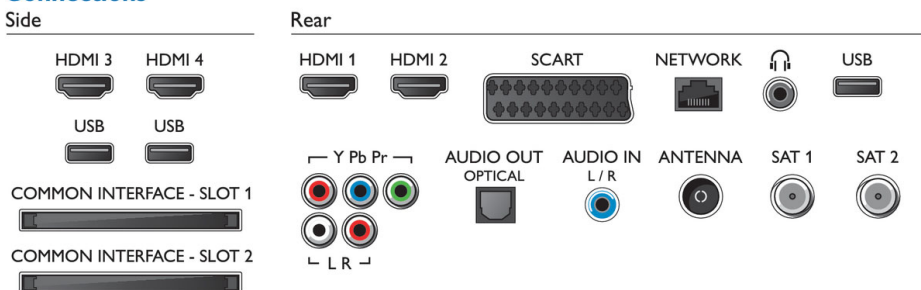

Tjuner / Prijem / Prijenos

- Dvostruki tuner
- Twin Cam (CI+)
- Digitalni televizor: 2x DVB-T/T2/C/S/S2
- Podrška za MPEG: MPEG2, MPEG4
- Reprodukcija videozapisa: NTSC, PAL, SECAM

- Vodič kroz programe*: Elektronički vodič kroz programe za 8 dana
- Indikator jačine signala
- Teletext: 1200 stranica Hypertext-a

Napajanje

- Mrežno napajanje: 220 - 240 V, 50/60 Hz
- Temperatura okoline: 5 °C do 35 °C
- Energetska klasa: A+
- EU energetska oznaka, snaga: 69 W
- Godišnja potrošnja energije: 96 kWh
- Potrošnja energije u stanju pripravnosti: <0,3 W
- Potrošnja energije isključenog uređaja: < 0,3 W
- Značajke za uštedu energije: Programiranje automatskog isključivanja, Svjetlosni senzor, Slika bez zvuka (za radio)

Dimenzije

- Dimenzije kutije (Š x V x D): 1338 x 907 x 198 mm
- Dimenzije kompleta (Š x V x D): 1225 x 716 x 13 mm
- Dimenzije kompleta s postoljem (Š x V x D): 1272 x 754 x 232 mm
- Masa proizvoda: 17,2 kg
- Masa uređaja (+ postolje): 17,7 kg
- Masa zajedno s ambalažom: 24 kg
- Kompatibilan s VESA nosačem za montažu na zid: 200 x 200 mm, preporučuje se THIN 225, ili THIN 245 tvrtke Vogel's*

Dodatna oprema

- Dodatna oprema u kompletu: 2 x 3D Active naočale, Postolje koje se sastoji od bočnih nogara, Daljninski upravljač, 2 AA baterije, Kabel za napajanje, Kratke upute za korisnike, Brošura s pravnim i sigurnosnim informacijama
- Dodatna oprema (opcija): Aktivne naočale PTA509, Aktivne naočale PTA519

Connections

Datum izdavanja
2019-09-19

Verzija: 8.2.2

12 NC: 8670 001 09513
EAN: 87 12581 70351 6

© 2019 Koninklijke Philips N.V.
Sva prava pridržana.

Specifikacije su podložne promjeni bez prethodne obavijesti. Trgovačke marke su u vlasništvu tvrtke Koninklijke Philips N.V. ili njihovih odgovarajućih vlasnika.

www.philips.com

- Aplikacija za udaljeno snimanje tvrtke Philips i vezane funkcije razlikuju se ovisno o modelu televizora i državi, kao i o modelu i operacijskom sustavu pametnog uređaja. Više informacija potražite na web-stranici: www.philips.com/TV.
- Kako biste saznali koje se usluge nude za smart TV aplikacije u vašoj državi, posjetite www.philips.com/TV.
- Cloud TV ponuda ovisi o dostupnosti i propisima u državi
- Kompatibilnost ovisi o Wifi Miracast certifikatu i sustavu Android 4.2 ili novijoj verziji. Više informacija potražite u dokumentaciji uređaja.
- USB snimanje vrijedi samo za digitalne kanale, snimanje može biti ograničeno zakonima o zaštiti od kopiranja emitiranog sadržaja (CI+). Mogu vrijediti ograničenja vezana uz državu ili kanal.
- Android, Google Play i drugi znakovi zaštićeni su znakovi tvrtke Google Inc.
- Televizor je kompatibilan s bilo kojim VESA nosačem za montažu na zid od 200 mm x 200 mm. Kako biste postigli optimalan Ambilight doživljaj, preporučujemo da koristite nosač THIN 225 ili THIN 245 tvrtke Vogel's. Više informacija potražite na web-mjestu www.vogels.com
- Roditelji bi trebali nadgledati djecu tijekom gledanja 3D sadržaja kako bi bili sigurni da se kod djece ne pojavljuju spomenuti simptomi. Gledanje 3D sadržaja ne preporučuje se djeci mlađoj od 6 godina jer njihov sustav vida još nije u potpunosti razvijen.
- Televizor podržava DVB prijem za besplatne kanale. Određeni DVB davatelji sadržaja možda nisu podržani. U odjeljku s najčešćim pitanjima na Philips web-mjestu za podršku možete pronaći ažurirani popis. Neki davatelji sadržaja zahtijevaju uvjetni pristup (Conditional Access) i pretplatu. Dodatne informacije zatražite od svog davatelja sadržaja.
- Potrošnja energije izražena u kWh godišnje, na temelju potrošnje energije televizora koji radi 4 sata dnevno 365 dana. Stvarna potrošnja energije ovisit će o načinu korištenja televizora.
- Elektronički vodič kroz programe i stvarna vidljivost (do 8 dana) ovisi o državi i operateru.
- (Philips) kompatibilnost samo s određenim reproduktorima tvrtke Philips.