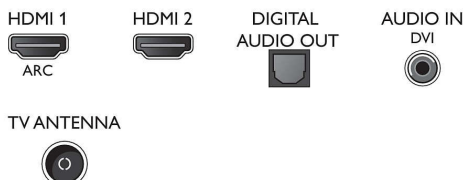

Rear

Kiadás dátuma
2023-10-18

Verzió: 8.1.1

EAN: 87 18863 01469 1

© 2023 Koninklijke Philips N.V.
Minden jog fenntartva.

A műszaki adatok előzetes figyelmeztetés nélkül változhatnak. Minden védjegy a Koninklijke Philips N.V. céget, vagy az illető jogtulajdonost illeti

www.philips.com