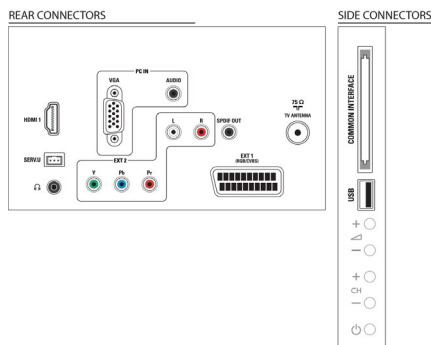

- Home (Sākums), Skārienvadības pogas
- Ekrāna formāta pielāgošana: 4:3, Automātiska aizpildīšana, Automātiska tālummaiņa, Platekrāna formāts 14:9, Platekrāna formāts 16:9, Subtitru tālummaiņa, Pastiprināta tālummaiņa, Platekrāns
- Teletekst: 1000 lapu viedteksts
- Jaunināms programmu nodrošinājums: Programmu nodrošinājuma jaunināšana, izmantojot USB savienojumu

Uztvērējs/uztveršana/pārraide

- Digitālā TV: DVB-C MPEG2*, DVB-C MPEG4*, DVB-T MPEG2*, DVB-T MPEG4*
- Video atskaņošana: NTSC, PAL, SECAM

Strāvas padeve

- Elektrotīkla strāva: Maiņstrāva 220-240 V, 50-60 Hz
- Apkārtējā temperatūra: no 5 °C līdz 40 °C
- Energoefektivitātes klase: B
- ES energoefektivitātes marķējums, jauda: 21 W
- Gada enerģijas patēriņš: 31 kWh
- Enerģijas patēriņš gaidstāves režīmā: 0,3 W
- Enerģijas taupīšanas funkcijas: ECO režīms, ECO iestatījumu izvēlnē
- Satur svinu: Jā*

Izmēri

- Kastes izmēri (W x H x D): 525 x 410 x 133 mm
- Komplekta izmēri (W x H x D): 462,8 x 297,4 x 57 mm
- Komplekta izmēri ar statni (W x H x D): 462,8 x 330,9 x 149,3 mm
- Produkta svars: 2,94 kg
- Produkta svars (+ statīvs): 3,13 kg
- Svārs (ieskaitot iesaiņojumu): 3,64 kg

Piederumi

- Iekļautie piederumi: Strāvas vads, Tālvadības pults, 2 x AAA baterijas, Galda virsmas statīvs, Lietotāja rokasgrāmata, Īsa lietošanas pamācība, Garantijas brošūra

Izlaides datums
2019-11-12

Versija: 3.7.4

12 NC: 8670 000 76594
EAN: 87 12581 60404 2

© 2019 Koninklijke Philips N.V.
Visas tiesības patur autors.

Specifikācijas var tikt mainītas bez paziņojuma. Preču zīmes ir Koninklijke Philips N.V. vai to attiecīgu īpašnieku īpašums.

www.philips.com

* Televizors atbalsta bezmaksas digitālo videoaprāides (DVB) uztveršanu. Iespējams, netiek atbalstīti noteikti DVB operatori. Atjaunotais saraksts pieejams Philips atbalsta vietnes bieži uzdoto jautājumu sadaļā. Dažu operatoru saturam nepieciešama nosacītā piekļuve un abonements. Lai iegūtu papildu informāciju, sazinieties ar savu operatoru.
* 8 dienu elektroniskā TV programma, pakalpojums nav pieejams visās valstīs
* Enerģijas patēriņš kWh gadā, pamatojoties uz televizora strāvas patēriņu, darbojoties 4 stundas dienā 365 dienas gadā. Faktiskais enerģijas patēriņš būs atkarīgs no televizora lietošanas biežuma.
* Šis televizors satur svinu tikai noteiktās daļās vai komponentos, kam nepastāv tehnoloģiskas alternatīvas, saskaņā ar esošajiem iezēmumiem RoHS direktīvas ietvaros.