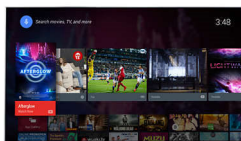

Dvojezgreni procesor + Android

Sustav Android na televizoru omogućava navigaciju, pokretanje aplikacija i reprodukciju videozapisa na izuzetno brz, intuitivan i zabavan način. Android oslobađa snagu našeg dvojezrenog procesora, omogućavajući brzo i lako izvršavanje zadataka.