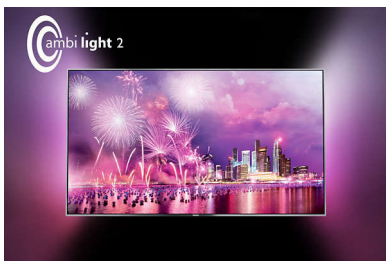

Istaknute značajke

Kutno postolje u sredini

Odabrali smo profinjenu završnu obradu srebrne boje visokoga sjaja kao temelj svog kutnog postolja smještenog u sredinu i zatim smo ga uparili s izuzetno tankim kutnim vratom kako bismo kreirali dizajn televizora koji se predivno stapa s modernim interijerom.

Moderan suvremeni dizajn

Dizajniran sa suvremenim izgledom koji se uklapa u interijer. Vaš televizor trebao bi jednako lijepo izgledati isključen kao što izgleda uključeno.

Ambilight s 2 strane

Stvorili ste mnogo više od kuće, stvorili ste dom, pa zašto ne biste odabrali i televizor koji odiše toplinom i privlačnošću? Jedinstvena tehnologija Ambilight tvrtke Philips čini vaš zaslom mnogo širim, a doživljaj gledanja uzbudljivijim emitirajući izuzetno širok sjaj s dvije strane zaslona televizora na okolni zid. Boja, živopisnost i uzbuđenje prelaze granice zaslona i ulaze u vaš dnevni boravak, pružajući izvanredni doživljaj gledanja.