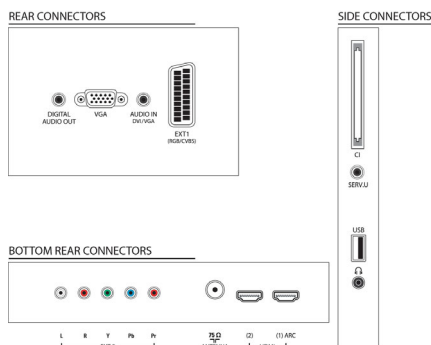

Tuner/modtagelse/transmission

- Digital TV: DVB-C MPEG2*, DVB-C MPEG-4*, DVB-T MPEG-2*, DVB-T MPEG-4*
- Videoafspilning: NTSC, PAL, SECAM

Strøm

- Lysnet: AC 220-240 V; 50-60 Hz
- Omgivende temperatur: 5-35°C
- Klasse for energimærke: A
- EU-energimærke - strøm: 42 W
- Årligt energiforbrug: 61 kW-timer
- Standby-strømforbrug: < 0,15 W
- Strømbesparende funktioner: 0 W tænd/sluk-knap, Eco-tilstand, Menu for Eco-indstillinger, Lyssensor, Slå billede fra (til radio)
- Blyholdig: Ja*
- Strømforbrug ved slukket tilstand: 0,01 W

Mål

- Mål på kasse (B x H x D): 965 x 590 x 159 mm
- Mål på anlæg (B x H x D): 761 x 473 x 39,9 mm
- Apparatets mål inklusive stander (B x H x D): 761 x 525 x 221 mm
- Vægt: 6,1 kg
- Produktvægt (+ holder): 9 kg
- Kompatibel vægmontering: 200 x 200 mm

Tilbehør

- Medfølgende tilbehør: Netledning, Fjernbetjening, 2 x AAA batterier, Bordstander, Brugervejledning, Lynhåndbog, Brochure med oplysninger om juridiske forhold og sikkerhed, Garantibevis, Software-deklaration

Udgivelsesdato
2019-06-22

Version: 2.2.4

12 NC: 8670 000 88834
EAN: 87 12581 64054 5

© 2019 Koninklijke Philips N.V.
Alle rettigheder forbeholdes.

Specifikationerne kan ændres uden varsel. Varemærker tilhører Koninklijke Philips N.V. eller deres respektive ejere.

www.philips.com

* TV'et understøtter DVB-modtagelse af gratis kanaler. Bestemte DVB-udbydere understøttes muligvis ikke. Du kan se en opdateret liste i afsnittet Ofte stillede spørgsmål på Philips' support-websted. For nogen udbydere kræves der programkort eller abonnement. Kontakt din udbyder for at få flere oplysninger.

* 8 dages EPG (elektronisk programguide) er ikke tilgængelig i alle lande

* Energiforbrug i kWh pr. år, baseret på strømforbruget for et TV, der er tændt i 4 timer om dagen i 365 dage. Det faktiske energiforbrug vil afhænge af, hvordan TV'et anvendes.

* Dette fjernsyn indeholder kun bly i visse dele eller komponenter, hvor der ikke findes alternative teknologier, i overensstemmelse med de dispensationsbestemmelser, der findes under RoHS-direktivet.