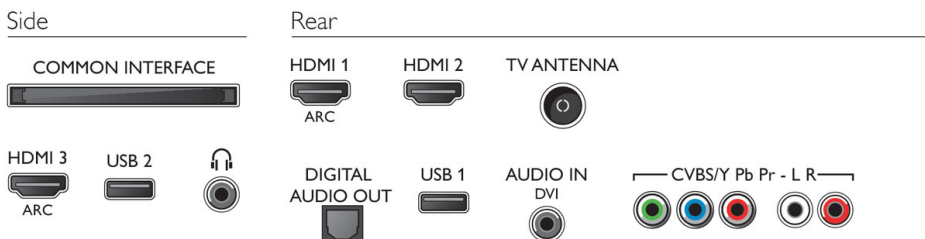

- Компютърни входове на всички HDMI: @ 60 Hz, до 4K Ultra HD 3840 x 2160
- Видео входове на всички HDMI: @ 24, 25, 30, 50, 60 Hz, до 4K Ultra HD 3840 x 2160 p

Тuner / Приемане / Предаване

- Цифров телевизор: DVB-T/C
- Поддръжка на MPEG: MPEG2, MPEG4
- Възпроизвеждане на видео: NTSC, PAL, SECAM
- Телевизионен справочник на програмите*: Електронен справочник на програмите за 8 дни
- Индикатор за силата на сигнала
- Телетекст: 1000 страници Hypertext

Захранване

- Мрежово захранване: Променлив ток 220-240 V, 50/60 Hz
- Температура на околната среда: от 5°C до 35°C
- Мощност по Енергиен етикет на ЕС: 73 W
- Консумация на енергия годишно: 106 kWh
- Енергиен етикет с клас: A
- Мощност на потребление в режим на готовност: < 0,5 W
- Консумирана мощност в режим изключено: < 0,3 W
- Функции за пестене на електроенергия: Автоматичен таймер за изключване, Светлинен сензор, Изключване на образа (за радио)

Размери

- Габарити на кутията (Ш x В x Д): 1185 x 740 x 131 мм
- Габарити на апарата (Ш x В x Д): 1099 x 632 x 79 мм
- Габарити на апарата със стойката (Ш x В x Д): 1099 x 684 x 211 мм
- Тегло на изделието: 11,5 кг
- Тегло на изделието (със стойката): 11,9 кг
- Тегло вкл. опаковката: 14,2 кг
- Съвместим с VESA конзола за стена: 400 x 200 мм

Акcesoари

- Акcesoари в комплекта: Дистанционно управление, 2 бр. батерии тип AAA, Стойка на

кравата, Захранващ кабел, Ръководство за бърз старт, Брошура за правни въпроси и безопасност

Connections

Дата на издаване
2019-06-10

Версия: 6.1.1

12 NC: 8670 001 32261
EAN: 87 18863 00648 1

© 2019 Koninklijke Philips N.V.
Всички права запазени.

Спецификациите могат да се променят без предупреждение. Търговските марки са собственост на Koninklijke Philips N.V. или на съответните си притежатели.

www.philips.com

* ЕСП и действителният обхват на програмите (до 8 дни) зависи от страната и оператора.

* Годишна консумация на енергия в kWh въз основа на консумацията на телевизора при работа 4 часа на ден, 365 дни. Действителната консумация на енергия зависи от това как се използва телевизорът.

* Телевизорът поддържа приемане на DVB за предавания със свободен ефирен достъп. Възможно е определени DVB оператори да не се поддържат. Актуализиран списък може да бъде намерен в раздела с често задавани въпроси на уеб сайта за поддръжка на Philips. За някои оператори се изисква модул за условен достъп и абонамент. Обърнете се към вашия оператор за повече информация.

* (Philips) съвместим само с конкретен плейър Philips.

* Записването на USB е възможно само за цифрови канали и записите може да са ограничени чрез защита на предаването срещу копиране (CI+). Може да има ограничения за определени страни и канали.