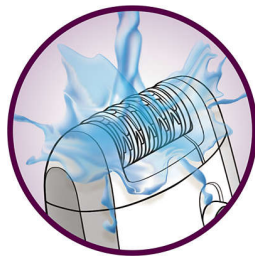

Особенности

Охлаждающая насадка класса Премиум

Запатентованная охлаждающая насадка успокаивает кожу, снижая неприятные ощущения при эпиляции. Ее плавающая головка следует всем изгибам тела, охлаждая кожу и минимизируя чувство дискомфорта.

Новая керамическая система эпиляции

Благодаря уникальным керамическим материалам и эргономичной форме эпиляционная головка захватывает больше волосков, обеспечивая ускорение процесса эпиляции на 20 %. *По сравнению с Philips Satin Ice.

Гипоаллергенные диски для лучшего ухода за кожей.

Гипоаллергенная эпиляционная головка снижает риск аллергического раздражения кожи, обеспечивая великолепный уход за кожей.

Активная массажная система для смягчения кожи

Встроенная массажная система успокаивает кожу, что делает Satinelle Ice самым щадящим из всех эпиляторов Philips.

Термоизолирующий футляр

Термоизолирующий футляр

Отшелушивающая подушечка

В комплект эпилятора Satinelle Massage входит отшелушивающая подушечка, которую можно использовать в душе. Она позволяет подготовить ноги к удалению волос. Регулярное использование этой подушечки делает кожу ног гладкой и шелковистой и предотвращает врастание волосков под кожу.

Роскошный футляр

Удобство хранения и простота использования в любых условиях

Характеристики

Вес и габариты

Размеры F-box: 19,6 x 9,4 x 23,5 см (ш x г x в) миллиметра

Размеры A-box: 56,6 x 19,6 x 25,1 см (ш x г x в) миллиметра

Вес A-Box: 4060 г

Вес F-Box: 625 г

Количество предметов в A-box: 6 шт.

Дизайн упаковки: Эксклюзивная подарочная коробка с возможностью подвешивания

Аксессуары

Щеточка для чистки: Оптимальный уход и максимальная гигиеничность

Отшелушивающая подушечка: Предотвращает врастание волосков

Термоизолирующий футляр: Простая эксплуатация и термоизоляция охлаждающей головки

Роскошный футляр: Удобное хранение и защита

Технические характеристики

Напряжение: 100-240 В (50-60 Гц) Автоматическая установка напряжения В

потребляемая мощность: 6 Вт

Количество пинцетов: 24

Источник питания: Перемен. ток (сеть)

Количество дисков: 25

Мотор: Мотор 14 В пост.ток

движений в секунду, скорость 1: 880

движений в секунду, скорость 2: 1080

об/мин скорость 1: 2200 мин

об/мин скорость 2: 2700 мин.

Особенности

2 режима скорости

Система активного массажа

Керамическая система эпиляции

Роскошный и стильный дизайн

Плавающая головка охладителя