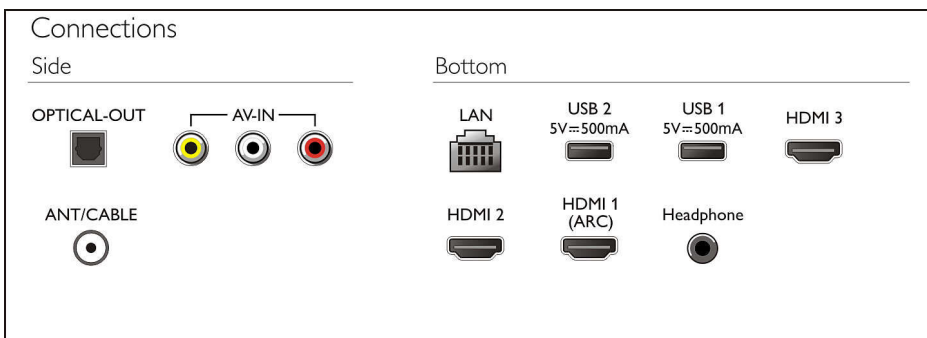

วันที่ออก 2023-10-18

เวอร์ชัน: 2.0.1

EAN: 87 18863 02317 4

© 2023 Koninklijke Philips N.V. สงวนลิขสิทธิ์

ข้อมูลจำเพาะอาจเปลี่ยนแปลงได้โดยไม่ต้องแจ้งให้ทราบล่วงหน้า เครื่องหมายการค้าเป็นสมบัติของ Koninklijke Philips N.V. หรือเจ้าของรายอื่นๆ

www.philips.com

* EPG และการรับชมที่แท้จริง (นานถึง 8 วัน) ขึ้นอยู่กับประเทศและผู้ให้บริการ
* Philips TV ไม่รับรองว่าจะใช้งานร่วมกันได้ 100% กับอุปกรณ์ HDMI CEC ทั้งหมด
* โปรแกรมภาพยนตร์ของ Netflix ให้บริการผ่านกล่องแปลงสัญญาณของผู้ให้บริการคอนเทนต์ของคุณเท่านั้น (ไม่ได้ให้บริการบนโทรทัศน์) โปรดติดต่อผู้ให้บริการคอนเทนต์ของคุณเพื่อทราบเงื่อนไขการใช้งาน Netflix