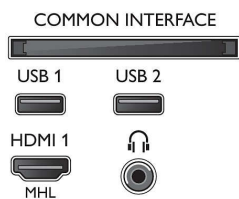

Snaga

- Mrežno napajanje: 220 - 240 V, 50/60 Hz
- Temperatura okoline: 5 °C do 35 °C
- Potrošnja energije u stanju pripravnosti: $0,3\text{ W}$
- Energetska klasa: A++
- EU energetska oznaka, snaga: 37 W
- Značajke za uštedu energije: Programiranje automatskog isključivanja, Eco način rada, Slika bez zvuka (za radio)
- Potrošnja energije isključenog uređaja: $0,3$
- Godišnja potrošnja energije: 54 kWh/h

Dotatna oprema

- Dodatna oprema u kompletu: Daljinski upravljač, 2 x AAA baterije, Staljak za stol, Kabel za napajanje, Kratke upute za korisnike, Brošura s pravnim i sigurnosnim informacijama

Dimenzije

- Širina uređaja: 1099,18 mm
- Visina uređaja: 645,4 mm
- Dubina uređaja: 79 mm
- Masa proizvoda: 11,12 kg
- Širina uređaja (s postoljem): 1099,18 mm
- Visina uređaja (s postoljem): 695,93 mm
- Dubina uređaja (s postoljem): 258,91 mm
- Masa uređaja (+ postolje): 13,7 kg
- Širina kutije: 1200 mm
- Visina kutije: 740 mm

Connections

Side