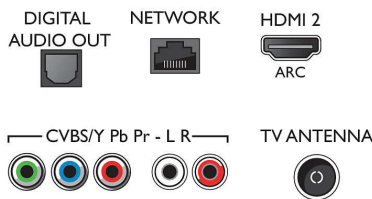

Rear

Datum izdavanja
2023-10-18

Verzija: 11.2.1

EAN: 87 18863 01007 5

© 2023 Koninklijke Philips N.V.
Sva prava pridržana.

Specifikacije su podložne promjeni bez prethodne obavijesti. Trgovačke marke su u vlasništvu tvrtke Koninklijke Philips N.V. ili njihovih odgovarajućih vlasnika.

www.philips.com

- Dubina kutije: 160 mm
- Masa zajedno s ambalažom: 16,9 kg
- Kompatibilan s nosačem za montažu na zid: 200 x 200 mm, 400 x 200 mm