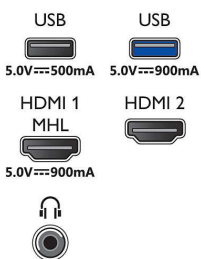

Som

- Potência de saída (RMS): 20
- Recursos de áudio: Nivelador automático de volume (AVL), Clear Sound, Incredible Surround, Smart Sound

Conectividade

- Número de conexões HDMI: 4
- Recursos de HDMI: Canal de retorno de áudio
- Número de componentes em (YPbPr): 1
- EasyLink (HDMI-CEC): Transição de comandos do controle remoto, Controle de áudio do sistema, Modo de espera do sistema, Reprodução com um toque
- Número de conexões USBs: 2
- Número de CVBS: 1
- Conexão wireless: Wi-Fi 802.11n 2x2 integrado
- Outras conexões: Saída de áudio digital (óptica), Saída para fone de ouvido, Antena tipo F, Entrada de áudio E/D, Ethernet LAN RJ-45

Lig/Desl

- Alimentação: AC 110-220V +/-
- Temperatura ambiente: 5°C a 35°C
- Consumo de energia no modo de espera: < 0,5
- Recursos de economia de energia: Timer de desligamento automático, Modo econômico, Picture mute (para rádio)
- Consumo de energia no modo desligado: < 0,5

Acessórios

- Acessórios inclusos: Controle remoto, Duas pilhas AAA, Cabo de energia, Guia de início rápido, Folheto com informações legais e de segurança, Folheto de garantia, Suporte para cima da mesa

Dimensões

- Largura do aparelho: 1129,54 mm
- Altura do aparelho: 657,15 mm
- Profundidade do aparelho: 83,17 mm
- Peso do produto: 12,8 kg
- Largura do aparelho (com base): 1129,54 mm
- Altura do aparelho (com base): 717,72 mm
- Profundidade do aparelho (com base): 259,18 mm

Connections

Side