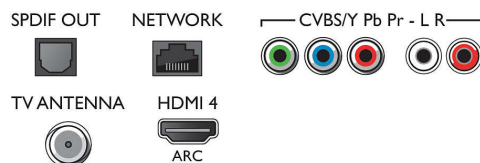

Connections

Side

Bottom

Data de emissão
2023-10-18

Versão: 2.2.1

EAN: 87 18863 01265 9

© 2023 Koninklijke Philips N.V.
Todos os direitos reservados.

As especificações estão sujeitas a alterações sem aviso prévio. As marcas registradas são de responsabilidade da Koninklijke Philips N.V. ou de seus representantes legais