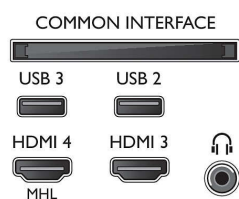

Специфікації

Ambilight

- Версія Ambilight: 2-стороннє

Зображення/дисплей

- Формат кадру: 16:9
- Розмір екрана по діагоналі (у дюймах): 43 дюймів
- Розмір екрана по діагоналі (у метрах): 108 см
- Дисплей: 4K Ultra HD LED
- Роздільна здатність панелі: 3840x2160
- Яскравість: 350 кд/м²
- Покращення зображення: Pixel Plus Ultra HD, Micro Dimming
- Максимальний коефіцієнт яскравості: 65 %

Підтримувана роздільна здатність дисплея

- Комп'ютерні входи на HDMI1/2: до FHD 1920x1080 при 60 Гц, до 4K UHD 3840x2160 при 30 Гц
- Комп'ютерні входи на HDMI3/4: до 4K UHD 3840x2160 при 60 Гц
- Комп'ютерні входи на HDMI1/2: до 4K UHD 3840x2160 при 30 Гц, до FHD 1920x1080 при 60 Гц
- Комп'ютерні входи на HDMI3/4: до 4K UHD 3840x2160 при 60 Гц

Тюнер/Прийм/Передача

- Цифрові телевізори: DVB-T/T2/T2-HD/C/S/S2
- Відтворення відео: NTSC, PAL, SECAM
- Підтримка MPEG: MPEG2, MPEG4
- Телегід*: Електронний довідник програм на 8 днів
- Індикація потужності сигналу
- Телетекст: Гіпертекст на 1000 сторінок

Функції Smart TV

- Взаємодія з користувачем: MultiRoom клієнт, SimplyShare, Сертифіковано Wi-Fi Miracast*
- Інтерактивне телебачення: HbbTV
- Програма: Стоп-кадр у телепрограмі, Запис на

Connections

Side