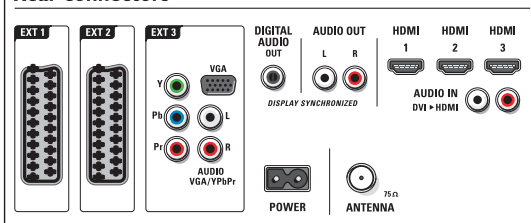

Tuner/mottak/overføring

- Antenneinngang: 75 ohm koaksial (IEC75)
- TV-system: DVB COFDM 2/8k
- Videoavspilling: NTSC, SECAM, PAL
- DVB: DVB-bakkesignal *
- Tunerbånd: Hyperbånd, S-kanal, UHF, VHF

Tilkoblingsmuligheter

- Ext 1 Scart: Audio v/h, CVBS inn, RGB
- Ext 2 Scart: Audio v/h, CVBS inn, RGB
- Ext 3: YPbPr, Audio v/h inn, VGA PC-inngang
- Ext 4: HDMI v 1.3
- Ext 5: HDMI v 1.3
- Ext 6: HDMI v 1.3
- EasyLink (HDMI-CEC): Ettrykks spill, Systemlydkontroll, System-standby
- Front-/sidetilkoblinger: HDMI v 1.3, S-video inn, CVBS inn, Audio v/h inn, Hodetelefonutgang, USB
- Andre tilkoblinger: Analog audio venstre/høyre ut,

S/PDIF ut (koaksial), Felles grensesnitt

Strøm

- Omgivelsestemperatur: 5 °C til 35 °C
- Lysnett: AC 220-240 V +/- 10 %
- Effektforbruk: 278 W
- Strøm (energiparingsmodus): 190 W
- Effektforbruk i standby: 0,15 W

Mål

- Mål på apparat (B x H x D): 1163 x 712 x 104 mm
- Mål for apparat med stativ (H x D): 786 x 310 mm
- Vekt, inkl. emballasje: 46,2 kg
- Produktvekt: 26 kg
- Produktvekt (+stativ): 33,5 kg
- Eskemål (B x H x D): 1287 x 883 x 391 mm
- Kabinettfarge: Dekorfront i høyglanset svart med svart kabinett
- VESA-veggfeste kompatibel: 400 x 400 mm

Tilbehør

- Vedlagt tilbehør: Nettledning, Hurtigstartveiledning, Bruksanvisning, Garantisertifikat, Fjernkontroll, Batterier til fjernkontroll

Rear connectors