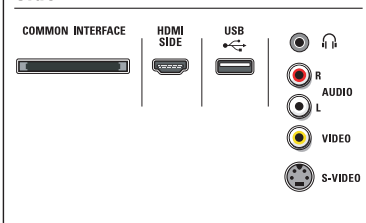

Side

Utgivelsesdato
2009-05-31

Versjon: 5.0.16

12 NC: 8670 000 36257
EAN: 87 12581 38882 9

© 2009 Koninklijke Philips Electronics N.V.
Alle rettigheter forbeholdt.

Spesifikasjonene kan endres uten varsel. Varemerker tilhører Koninklijke Philips Electronics N.V. eller deres respektive eiere.

www.philips.com