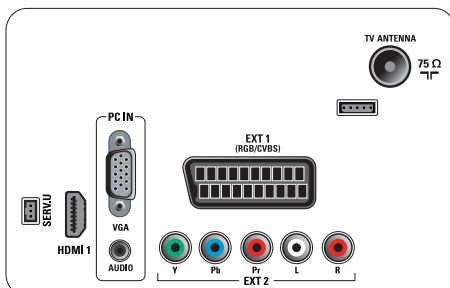

Tuner/modtagelse/transmission

- Antenneindgang: 75 ohm koaksial (IEC75)
- TV-system: PAL I, PAL B/G, SECAM B/G, SECAM L/L'
- Videoafspilning: NTSC, SECAM, PAL
- Tunerbånd: Hyperbånd, S-kanaler, UHF, VHF

Tilslutningsmuligheder

- Ext 1 SCART: Lyd L/R, RGB
- Antal Scart: 1
- Ext 2: YPbPr-indgang, Audio L/R ind
- HDMI 1: HDMI v1.3
- Tilslutninger på forsiden/siden: CVBS-indgang, Audio L/R ind, Hovedtelefonudgang, USB 2.0
- Andre tilslutninger: Composite video (CVBS) udgang, PC-indgang VGA + lydindgang L/R
- EasyLink (HDMI-CEC): Afspilning med et tryk, EasyLink, System-standby

Strøm

- Omgivende temperatur: 5-40°C
- Lysnet: 220-240 V, 50 Hz
- Strømforbrug (typisk): 42 W

- Standby-strømforbrug: 0,3 W
- Årligt energiforbrug: 68,62 kW-timer
- Blyholdig: Ja*

Mål

- Mål på anlæg (B × H × D): 637 × 411 × 51,4 mm
- Apparatets mål inklusive stander (B × H × D): 637 × 447 × 170 mm
- Vægt: 5,2 kg
- Produktvægt (+ holder): 5,5 kg
- Mål på kasse (B × H × D): 810 × 525 × 170 mm
- Kompatibel med VESA-vægbeslag: 75 × 75 mm

Tilbehør

- Medfølgende tilbehør: Bordstander, Netledning, Lynhåndbog, Brugervejledning, Garanticertifikat, Fjernbetjening, 2 x AAA batterier, Software-deklaration

Rear connectors

Side