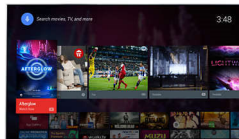

Dual Core + Android

Ezen a szupergyors, hihetetlenül intuitív és szórakoztató Androidos TV-n kedvére navigálhat, alkalmazásokat indíthat, és videókat játszhat le. Az Android robot felszabadítja a Dual Core processzor erejét, hogy Ön gyorsan és egyszerűen kezelhesse készülékét.

Android

Az Android Smart TV-jének köszönhetően egy gyors processzor és egy felhasználóbarát kezelőfelület kombinációját élvezheti. Az Ön indítópultja a végtelen tartalmak irányába, a Google Play™ és Netflix szolgáltatástól egy internetes böngészőig... és még sok minden másig. Egyszerűen navigálható menü közvetlen hivatkozásokkal kedvenceire.