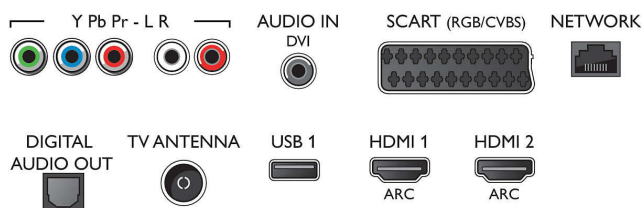

Műszaki adatok

Ambilight

- Ambilight szolgáltatások: A fal színéhez alkalmazkodó, Lounge üzemmód, Játék üzemmód, Ambilight+hue
- Ambilight változat: 3 oldalas

Kép/Kijelző

- Képfórmula: 16:9
- Átlós képernyőméret (hüvelyk): 50 hüvelyk
- Átlós képernyőméret (metrikus): 126 cm
- Kijelző: LED, Full HD
- Panel felbontása: 1920 x 1080p

- 3D: Játék teljes képernyőn 2 résztvevővel*, 2D - 3D átalakítás, Aktív 3D, Automatikus 3D felismerés
- Fényerő: 350 cd/m²
- Képfeldolgozó rendszer: Perfect Pixel HD
- Képjávitás: 800 Hz-es Perfect Motion Rate, Micro Dimming Pro, Super Resolution, Perfect Natural Motion

Támogatott képernyőfelbontás

- Számítógép bemenetek az összes HDMI-n: max.

- FHD 1920×1080, 60 Hz-en, 60 Hz-en
- Videobemenetek az összes HDMI-n: max. FHD 1920×1080p, 24, 25, 30, 50, 60 Hz mellett

Hangolóegység/Vétel/Adás

- Digitális TV: DVB-T/C
- Videolejátszás: NTSC, PAL, SECAM
- MPEG támogatás: MPEG2, MPEG4
- TV-műsorfűzet*: 8 napos elektronikus programfüzet
- Jelerősség kijelzése
- Teletext: 1000 oldalas Hypertext

Connections

Side

Rear