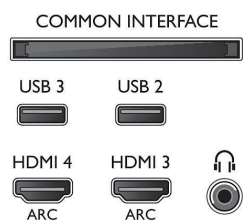

Műszaki adatok

Ambilight

- Ambilight szolgáltatások: A fal színéhez alkalmazkodó, Lounge üzemmód, Játék üzemmód, Ambilight+hue
- Ambilight változat: 3 oldalas

Kép/Kijelző

- Képfórmula: 16:9
- Átlós képernyőméret (hüvelyk): 50 hüvelyk
- Átlós képernyőméret (metrikus): 126 cm
- Kijelző: LED, Full HD
- Panel felbontása: 1920 x 1080p

- 3D: Játék teljes képernyőn 2 résztvevővel*, 2D - 3D átalakítás, Aktív 3D, Automatikus 3D felismerés
- Fényerő: 350 cd/m²
- Képfeldolgozó rendszer: Perfect Pixel HD
- Képjávitás: 800 Hz-es Perfect Motion Rate, Micro Dimming Pro, Super Resolution, Perfect Natural Motion

Támogatott képernyőfelbontás

- Számítógép bemenetek az összes HDMI-n: max.

- FHD 1920×1080, 60 Hz-en, 60 Hz-en
- Videobemenetek az összes HDMI-n: max. FHD 1920×1080p, 24, 25, 30, 50, 60 Hz mellett

Hangolóegység/Vétel/Adás

- Digitális TV: DVB-T/C
- Videolejátszás: NTSC, PAL, SECAM
- MPEG támogatás: MPEG2, MPEG4
- TV-műsorfűzet*: 8 napos elektronikus programfüzet
- Jelerősség kijelzése
- Teletext: 1000 oldalas Hypertext

Connections

Side