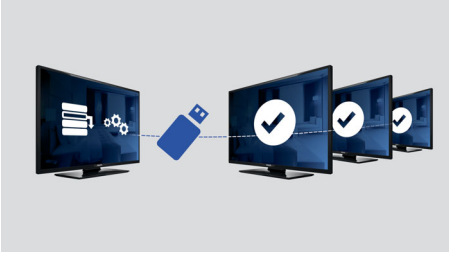

PHILIPS

Özellikler

USB kopyalama

Tüm program ayarlarının bir dakikadan kısa bir sürede TV setleri arasında kolayca ve kablosuz olarak kopyalanmasını sağlar. Bu özellik, TV setleri arasında uyum sağlar ve kurulum süresini ve maliyetini önemli ölçüde düşürür.

Ses kısıtlaması

Bu özellik, TV'nin çalışabileceği ses seviyesi aralığını önceden belirleyerek sesin çok fazla açılmasını ve komşuların yüksek sestense rahatsız olmasını engeller.

Kurulum menüsü kilitleme