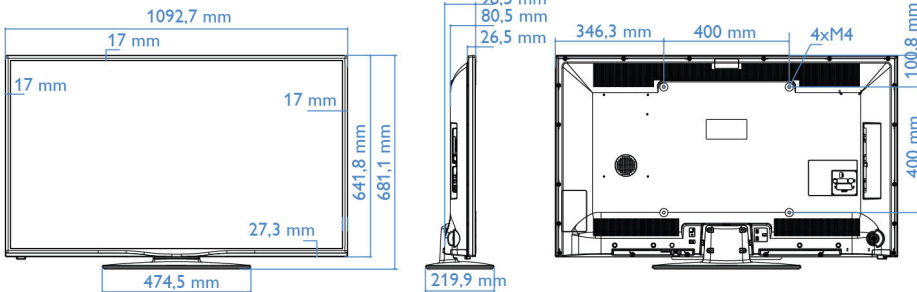

Healthcare

- Kontrol: Çoklu uzaktan kumanda (4x)
- Kullanılabilirlik: Kulaklık çıkışı

Multimedya Uygulamaları

- Multimedya bağlantıları: USB
- Video Oynatma Formatları: H264/MPEG-4 AVC, MPEG-1, MPEG-2, MPEG-4, Kapsamlar: AVI, MKV, WMV9/VC1
- Müzik Çalma Formatları: MP3, M4A, WMA (v2 - v9.2 arası)
- Fotoğraf Görüntüleme Formatları: JPEG, BMP, PNG

Güç

- Şebeke elektriği: AC 220-240V; 50-60 Hz
- Enerji Etiketleri Sınıfı: A
- Ortam sıcaklığı: 5°C - 35°C
- Güç Tasarrufu Özellikleri: Ekonomik mod, Görüntü dondurma (radyo için)
- Yıllık enerji tüketimi: 48 kW·s
- AB Enerji Etiketine uygun güç: 33 W
- Bekleme modunda güç tüketimi: < 0,3 W

Boyutlar

- Set boyutları (G x Y x D): 640 x 394 x 38/65 mm
- Stand dahil boyutları ayarla (G x Y x D): 640 x 427 x 185 mm
- VESA duvara monte edilmeye uygun: 100 x 100 mm
- Ürün ağırlığı: 5,1 kg

Aksesuarlar

- Birlikte verilen aksesuarlar: Uzaktan Kumanda, Uzaktan kumanda pilleri, Masa üstü stand, Garanti

Yayın tarihi 2015-01-19

Sürüm: 7.0.1

12 NC: 8670 001 12733
EAN: 87 12581 71364 5

© 2015 Koninklijke Philips N.V.
Tüm hakları saklıdır.

Teknik özellikler üzerinde önceden haber vermeden değişiklik yapılabilir. Ticari markalar, Koninklijke Philips N.V. şirketi veya ilgili kuruluşlara aittir.

www.philips.com