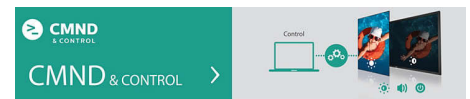

CMND & Control

CMND & Control -toiminnon avulla voit asentaa ja määrittää televisiosi keskitetysti käymättä yhdessäkään huoneessa. Voit siis päivittää televisiot vaivatta, etkä joudu häiritsemään vieraitasi.