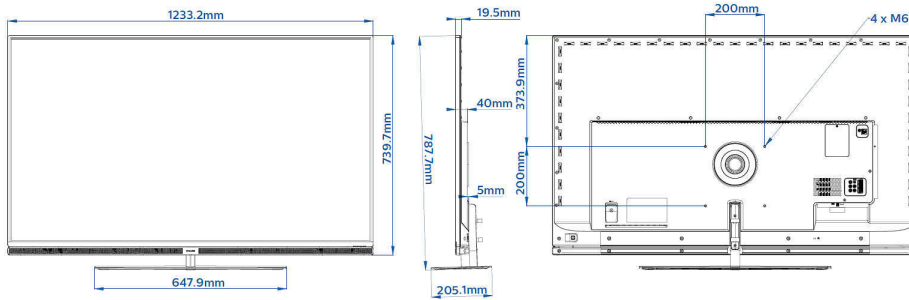

Tekniset tiedot

Kuva/näyttö

- Kuvasuhde: 16:9
- Ruudun halkaisija (tuuma): 55 tuumaa
- Ruudun halkaisija (cm): 139 cm
- Näyttö: 4K Ultra HD LED
- Kirkkaus: 400 cd/m²
- Kuvanparannus: Pixel Precise Ultra HD, Perfect Natural Motion, 800 Hz:n Perfect Motion Rate, Micro Dimming Pro
- Näytön resoluutio: 3840 x 2160 p
- Katselukulma: 178° (H) / 178° (V)
- Wide Color Gamut -näyttö: 85 % NTSC-värialue

Tuettu näyttöresoluutio

- Viritin: Muut: jopa 1920 x 1080p, 60 Hz, T2 HEVC: jopa 3840 x 2160, 60 Hz
- USB, LAN: HEVC: jopa 3840 x 2160, 60 Hz, Muut: jopa 1920 x 1080p, 60 Hz
- HDMI 1/2: enintään 3840 x 2160p, 60 Hz
- HDMI 3/4: enintään 3840 x 2160p, 30 Hz

Viritin/vastaanotto/signaalin siirto

- Digitaalitelevisio: DVB-T/T2/C, HEVC UHD (enintään 2160p60)
- Videotoisto: NTSC, PAL

- Analoginen TV: PAL
- IP-toisto: Multicast, Unicast

Android TV

- käyttöjärjestelmä: Android™ 5.1 (Lollipop)
- Muistin koko (Flash): 16 Gt*

Ominaisuudet

- Helppokäyttöinen: Kuvatyyli, Äänityyli
- Digitaalipalvelut: 8 päivän EPG, Nyt ja seuraavaksi, MHEG, Teksti-tv, HbbTV, Tekstitys
- Paikallinen ohjaus: Sauvaohjain