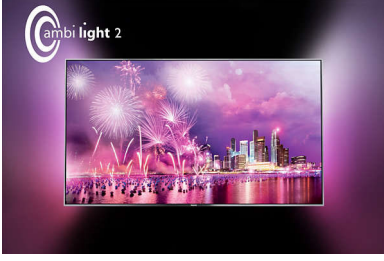

Özellikler

2 taraflı Ambilight

Eviniz herhangi bir ev değil. Neden seçtiğiniz TV de eviniz kadar sıcak ve çekici olmasın ki? Philips'e özel Ambilight teknolojisi, TV'nizin ekranının iki tarafından arkadaki duvara doğru ekstra geniş ışık yayarak ekranınızı olduğundan daha geniş gösterir ve izleme deneyiminizi daha etkileyici hale getirir. Ekrandaki renkler, canlılık ve heyecan, oturma odanıza adım atarak daha heyecanlı, yoğun ve etkileyici bir izleme deneyimi yaşamanızı sağlar.

Çerçevesiz tasarım

Şık. Minimalist. Rahat. Yüksek kaliteli camdan üretilen ve ultra ince alüminyumla çevrelenen çerçevesiz tasarım, çerçeveyi en aza indirir ve izleme keyfini en üst seviyeye taşır.

Pixel Plus HD

Sevdiğiniz bir filmi veya belgeseli izlemekten daha keyifli bir şey yoktur. Çevrimiçi akış gerçekleştirirken veya DVD izlerken, Philips Pixel Plus HD Engine daha parlak beyazlar ve daha koyu siyahlar sayesinde daha gerçekçi bir görüntü sunar.

200 Hz Perfect Motion Rate

Hiçbir şey oyunların, hızlı spor etkinliklerinin veya aksiyon filmlerinin yarattığı adrenalin patlamasıyla boy ölçüşemez. Bu yüzden Philips TV, hareketli görüntüleri akıcılaştırmak için 200 Hz Perfect Motion Rate özelliğine sahiptir.

Heyecandan titremek güzel olsa da görüntününun titremesini kimse istemez.