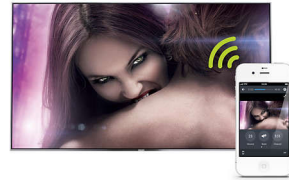

MyRemote*

Philips TV'nizi doğrudan akıllı cihazınızdan kontrol edin. MyRemote uygulamasını

kullanarak akıllı cihazınızdan TV'nize kolayca içerik aktarabilir (SimplyShare) ve izleyeceğiniz programları seçmenize imkan sunan TV Program Rehberi ile gelişmelerden haberdar olabilirsiniz.