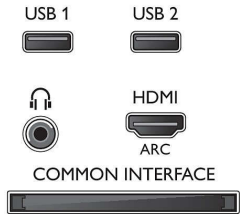

Full HD LED TV

119 cm (47 inç) Full HD LED TV, Çift Çekirdekli, DVB-T/C/S/S2

47PFK6309/12

Teknik Özellikler

Ambilight

- Ambilight Özellikleri: İkili Görünüm Sabit Renk, Dinamik ışık sensörüne bağlı, Dinlenme modu, günbatımı, Duvar rengine uyarlanma, 3D
- Ambilight Versiyonu: 2 taraflı
- Ambilight ışık sistemi: Dahili AL + Hue

Görüntü/Ekran

- En-boy oranı: 4:3/16:9
- Çapraz ekran boyutu (inç): 47 inç
- Çapraz ekran boyutu (metrik): 119 cm
- Ekran: LED Full HD

- Ekran çözünürlüğü: 1920x1080p
- 3D: Pasif 3D, 2 Kişilik Tam Ekran Oyun*, 3D Derinlik ayarı, 2D - 3D dönüştürme, Otomatik 3D algılama, Titreşimsiz 3D
- Parlaklık: 300 cd/m²
- Görüntü geliştirme: Pixel Plus HD, 200 Hz Perfect Motion Rate, Micro Dimming

Desteklenen Ekran Çözünürlüğü

- Bilgisayar girişleri: 60 Hz'de 1920x1080 değerine kadar
- Video girişleri: 24, 25, 30, 50, 60 Hz, 1920x1080p

değerine kadar

Tuner/Alım/İletim

- Dijital TV: DVB-T/C/S/S2
- Video Oynatma: NTSC, PAL, SECAM
- MPEG Desteği: MPEG2, MPEG4

Smart TV

- Etkileşimli TV: HbbTV
- TV programı rehberi*: 8 günlük Elektronik Program Rehberi
- SmartTV uygulamaları*: Catch-up TV, Netflix,

Connections

Side