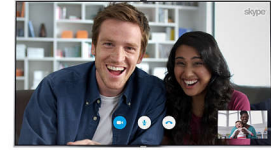

Skype™ TV video aramalar*

Dünyanın her yerinden sevdiğiniz deneyimlerinizi paylaştığınız sohbetlere yepyeni bir boyut katın. TV'nizdeki Skype™ ile salonunuzdan sesli ve görüntülü görüşmeler yapın. İsteğe bağlı Philips TV kamerasını (PTA317) TV'nize bağlayın ve koltuğunuzdan kalkmadan kusursuz görüntü ve ses kalitesinin keyfini yaşayın.