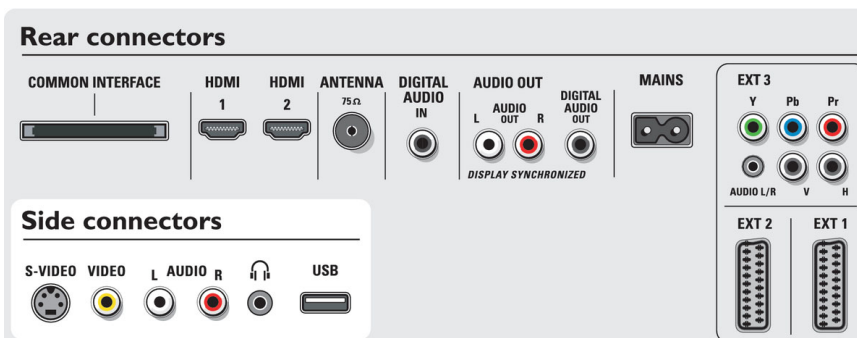

Hangolóegység/Vétel/Adás

- Antennabemenet: 75 ohmos koaxiális (IEC75)
- TV rendszer: PAL B/G, PAL D/K, SECAM B/G, SECAM D/K, SECAM L/L', DVB COFDM 2K/8K
- Videolejátszás: NTSC, SECAM, PAL
- DVB: Földfelszíni DVB *
- Hangolási sávok: hipersáv, S-csatorna, UHF, VHF

Csatlakoztathatóság

- Ext 1 Scart: Audio B/J, CVBS be/ki, RGB
- Ext 2 Scart: Audio B/J, CVBS be/ki, RGB, S-video be, S-video ki
- Ext 3: YPbPr, Audió B/J bemenet
- Ext 4: HDMI
- Ext 5: HDMI
- Elülső/oldalsó csatlakozók: Audió B/J bemenet,

- CVBS be, Fejhallgató kimenet, S-video be, USB
- Egyéb csatlakozások: Analóg bal/jobbs audiokimenet, VGA PC-bemenet, S/PDIF bemenet (koaxiális), S/PDIF kimenet (koaxiális), Általános interfész

Tápellátás

- Környezeti hőmérséklet: 5 °C-tól 40 °C-ig
- Tápellátás: AC 220 - 240 V +/- 10%
- Áramfogyasztás: 246 W
- készenléti üzemmód energiafelhasználása: 0,8 W

Méretetek

- Készülék ház színe: Magasfényű fekete
- Egység méretei (Sz x Ma x Mé): 1249 x 764 x 111 mm
- A készülék méretei állvánnyal (Ma x Mé): 824 x 698 mm
- Termék súlya: 35 kg
- Doboz méretei (Sz x Ma x Mé): 1327 x 973 x 328 mm
- Súly csomagolással együtt: 59 kg
- A VESA szabvánnyal kompatibilis: 800 x 400 mm

Tartozékok

- Mellékelt tartozékok: Asztali állvány, RF antennakábel
- Opcionális tartozékok: Padlóállvány

Kiadás dátuma
2019-06-28

Verzió: 2.0.9

12 NC: 8670 000 29632
EAN: 87 12581 33505 2

© 2019 Koninklijke Philips N.V.
Minden jog fenntartva.

A műszaki adatok előzetes figyelmeztetés nélkül változhatnak. Minden védjegy a Koninklijke Philips N.V. céget, vagy az illető jogtulajdonost illeti

www.philips.com