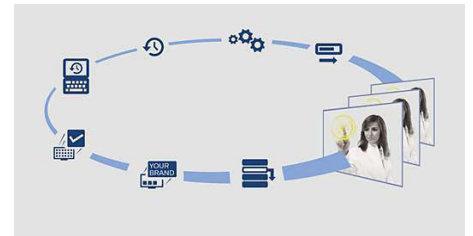

SmartInstall

Aplikácia SmartInstall zjednodušuje inštaláciu a údržbu vášho televízora. S jednoduchým webovým nástrojom môžete odteraz na diaľku konfigurovať a inštalovať svoje televízory bez nevyhnutnosti zavítať do príslušnej miestnosti! Vďaka tomu ušetríte čas a nebudete rušiť svojich hostí. Či už ide o aktualizáciu informačných stránok hotela alebo inštaláciu nových kanálov, aplikácia SmartInstall sa postará o všetko.

Zobrazenie hodín na obrazovke

Vďaka novej funkcii zobrazovania hodín na obrazovke môžu hostia získať jednoduchý prístup k aktuálnemu času. Po stlačení tlačidla sa hodiny zobrazia na obrazovke televízora, pričom spájajú lepšiu viditeľnosť a nižšiu spotrebu energie.