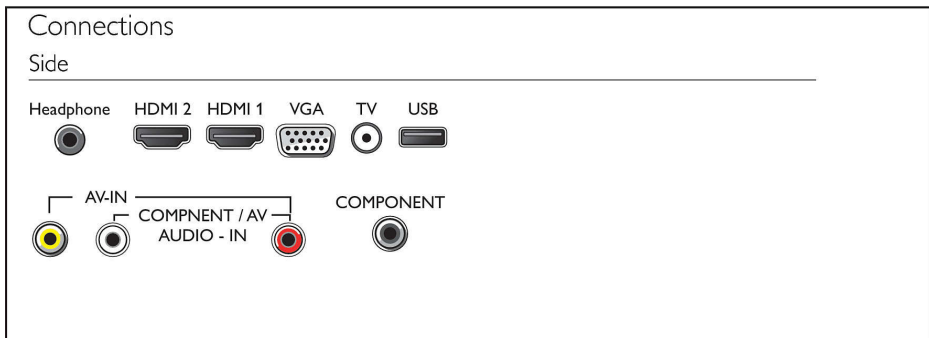

วันที่ออก 2023-10-18

เวอร์ชัน: 4.1.1

EAN: 87 18863 00725 9

© 2023 Koninklijke Philips N.V.
สงวนลิขสิทธิ์

ข้อมูลจำเพาะอาจเปลี่ยนแปลงได้โดยไม่ต้องแจ้งให้ทราบ
ล่วงหน้า เครื่องหมายการค้าเป็นสมบัติของ Koninklijke
Philips N.V. หรือเจ้าของรายอื่นๆ

www.philips.com