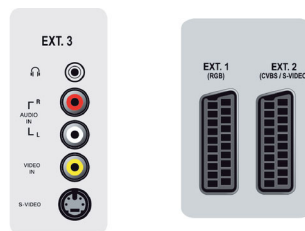

Conectividade

- Scart Ext 1: Áudio E/D, Entrada/saída CVBS, RGB
- Scart Ext 2: Áudio E/D, Entrada/saída CVBS, Entrada S-video
- Ext 3: Entrada S-video, Entrada CVBS, Entrada áudio L/R
- Ext 4: YPbPr, Entrada áudio L/R
- Ext 5: HDMI
- Ext 6: HDMI

- Número de Scarts: 2
- Outras ligações: Saída auscultador

Potência

- Temperatura ambiente: De 5 °C a 40 °C
- Alimentação eléctrica: 220 - 240 V, 50 / 60 Hz
- Consumo de energia: 140 W
- Consumo de energia em modo de espera: < 1W

Acessórios

- Acessórios Incluídos: Suporte para mesa, Cabo de alimentação, Manual de início rápido, Manual do Utilizador, Cartão de registo, Certificado de garantia, Telecomando, Pilhas para telecomando
- Acessórios opcionais: Suporte de chão

Dimensões

- Cor da caixa: High Gloss Black
- Dimensões do conjunto (L x A x P): 816,9 x 552,5 x 115,5 mm
- Dimensões da unidade com suporte (L x A x P): 816,9 x 610 x 238 mm
- Peso do produto: 16,3 kg
- Peso do produto (+suporte): 19,3 kg
- Dimensões da caixa (L x A x P): 892 x 642 x 315 mm
- Peso incl. Embalagem: 22,0 kg
- Compatível com suporte de parede VESA: 200 x 100 mm

Stereo system					Transmission system					
2CS DK	NICAM DK	2CS BG	NICAM I	NICAM LL'	PAL BG	PAL D/K	PAL I	SECAM BG	SECAM DK	SECAM LL'
•	•	•	•	•	•	•	•	•	•	•

Data de publicação
2022-04-26

Versão: 2.0.4

12 NC: 8670 000 30332
EAN: 87 12581 33768 1

© 2022 Koninklijke Philips N.V.
Todos os direitos reservados.

Todas as especificações estão sujeitas a alterações sem aviso prévio. As marcas comerciais são propriedade de Koninklijke Philips N.V. ou dos respectivos detentores.

www.philips.com