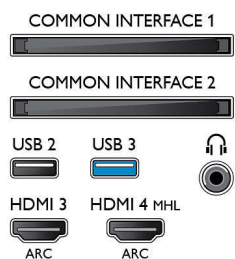

Телевізор 4K UHD Razor Slim на базі Android™

164 см (65 дюймів) Світлодіодний телевізор 4K Ultra HD, Hex Core, 16 Гб і розширення, Два тюнери DVB-T/T2/C/S/S2

Специфікації

Ambilight

- Функції Ambilight: Адаптація до кольору стіни, Режим розслаблюючого світла, Режим гри, Ambilight+Hue
- Версія Ambilight: 4-стороннє

Зображення/дисплей

- Формат кадру: 16:9
- Розмір екрана по діагоналі (у дюймах): 65 дюймів
- Розмір екрана по діагоналі (у метрах): 164 см

- Дисплей: 4K Ultra HD LED
- Роздільна здатність панелі: 3840x2160
- Яскравість: 700 кд/м²
- Процесор зображення: Perfect Pixel Ultra HD
- Покращення зображення: 1800Hz Perfect Motion Rate, Perfect Natural Motion, Micro Dimming Pro, Ultra Resolution, Bright Pro
- Максимальний коефіцієнт яскравості: 65 %

Підтримувана роздільна здатність

65PUS8601/12

Дисплея

- Комп'ютерні входи на всіх HDMI: при 60 Гц, до 4K Ultra HD 3840x2160
- Відеовходи на всіх HDMI: при 24, 25, 30, 50, 60 Гц, до 4K Ultra HD 3840x2160p

Тюнер/Прийм/Передача

- Цифрові телевізори: 2x DVB-T/T2/C/S/S2
- Відтворення відео: NTSC, PAL, SECAM
- Підтримка MPEG: MPEG2, MPEG4
- Телегід*: Електронний довідник програм на

Connections

Side