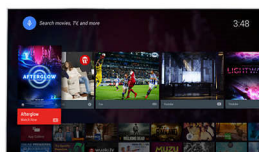

Hex Core + Android

Потужність Android разом із нашою обробкою Hex Core забезпечує безпроблемну та цікаву потокову передачу відео Ultra HD YouTube. За допомогою Android на телевізорі Ви зможете виконувати навігацію, запускати додатки та

відтворювати відео надзвичайно швидким, інтуїтивним і цікавим способом.