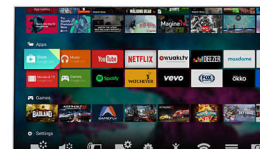

Телевміст

Магазин Google Play та галерея додатків Philips App Gallery виходять за межі звичайних телепрограм, щоб надати Вам доступ до великої онлайн-колекції фільмів, телепрограм, музики, додатків та ігор. 16 Гб пам'яті з можливістю розширення – це великий об'єм для збереження усього вибраного вмісту та встановлення більшої кількості додатків.