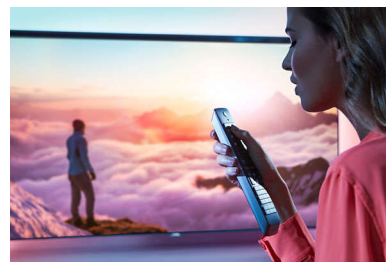

Розумна взаємодія

Нашими новими пультами дистанційного керування так само цікаво користуватися, як і телевізорами з Android, з якими вони з'єднуються у пару. Вводьте текст за допомогою функції голосу Google* або цілої клавіатури Qwerty. Скажіть: "Open YouTube" (Відкрити YouTube), щоб запустити додаток. Пересувайте сімейні фотографії на нашій сенсорній клавіатурі з пересуванням. Або просто використовуйте його як класичний пульт дистанційного керування.