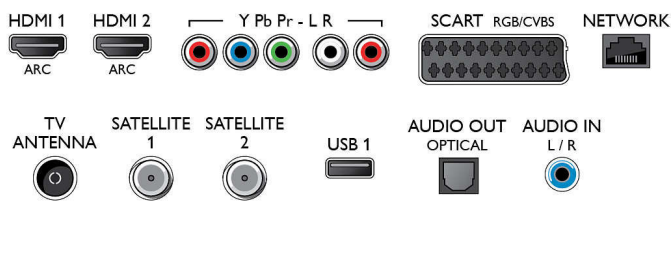

Зображення/дисплей

- Формат кадру: 16:9
- Розмір екрана по діагоналі (у дюймах): 65 дюймів
- Розмір екрана по діагоналі (у метрах): 164 см

- Дисплей: 4K Ultra HD LED
- Роздільна здатність панелі: 3840x2160
- Яскравість: 700 кд/м²
- Процесор зображення: Perfect Pixel Ultra HD
- Покращення зображення: 1800Hz Perfect Motion Rate, Perfect Natural Motion, Micro Dimming Pro, Ultra Resolution, Bright Pro
- Максимальний коефіцієнт яскравості: 65 %

Тюнер/Прийм/Передача

- Цифрові телевізори: 2x DVB-T/T2/C/S/S2
- Відтворення відео: NTSC, PAL, SECAM
- Підтримка MPEG: MPEG2, MPEG4
- Телегід*: Електронний довідник програм на

Connections

Side

Rear

Телевізор 4K UHD Razor Slim на базі Android™

164 см (65 дюймів) Світлодіодний телевізор 4K Ultra HD, Hex Core, 16 Гб і розширення, Два тюнери DVB-T/T2/C/S/S2

Специфікації

- 8 днів
- Індикація потужності сигналу
- Телетекст: Гіпертекст на 1000 сторінок