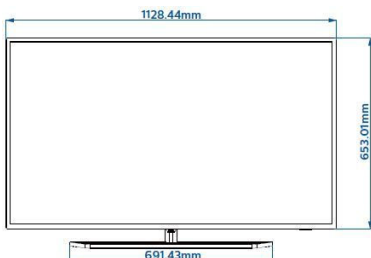

Spesifikasjoner

Bilde/skjerm

- Skjerm: 4K Ultra HD LED
- Diagonal skjermstørrelse: 50 tommer / 126 cm
- Paneloppløsning: 3840 x 2160p
- Lysstyrke: 350 cd/m²
- Visningsvinkel: 178° (H) / 178° (V)

Lyd

- Lydeffekt: 20 (2 x 10) W
- Høyttalere: 2,0, Pekende nedover
- Høyttalerutgang til badet: 1,5 W mono 8 ohm
- Lydfunksjoner: DTS-HD, Dolby Atmos-kompatibel, Dolby MS12D, AC-4, DTS Studio Sound

Støttet skjermoppløsning

- HDMI 1/2: Opptil 3840 x 2160p ved 60 Hz
- HDMI 3: Opptil 3840 x 2160p ved 30 Hz
- Tuner: Andre: opptil 1920 x 1080p ved 60 Hz, T2 HEVC: opptil 3840 x 2160 ved 60 Hz
- USB, LAN: HEVC: opptil 3840 x 2160 ved 60 Hz, Andre: opptil 1920 x 1080p ved 60 Hz

Mål

- Mål på apparat (B x H x D): 1128 x 653 x 68/78 millimeter
- Mål for apparat med stativ (B x H x D): 1128 x 715 x 225 millimeter
- Produktvekt: 12,8 kg
- Produktvekt (+stativ): 13,6 kg
- VESA-veggfeste kompatibel: 200 x 200 mm, M6