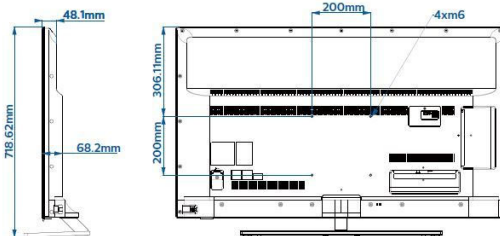

Mål

- Mål på apparat (B x H x D): 1128 x 653 x 68/78 millimeter
- Mål for apparat med stativ (B x H x D): 1128 x 715 x 225 millimeter
- Produktvekt: 12,8 kg
- Produktvekt (+stativ): 13,6 kg
- VESA-veggfeste kompatibel: 200 x 200 mm, M6