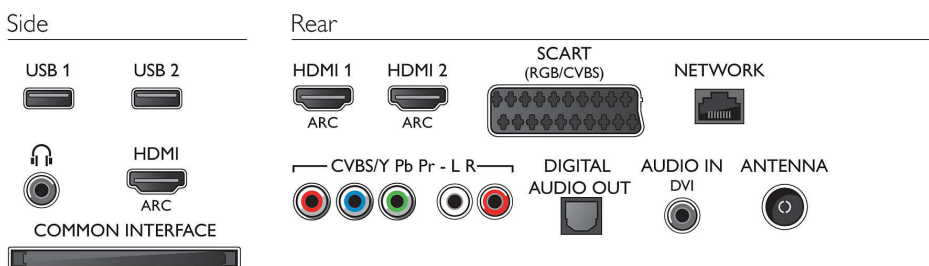

Maitinimas

- Elektros energija: AC 220 - 240 V 50/60Hz
- Aplinkos temperatūra: 5–35 °C
- Elektros energijos suvartojimas veikiant budėjimo režimu: $0,3\text{ W}$
- Energijos ženklavimo etiketės klasė: A++
- ES Energijos ženklavimo etiketės galia: 31 W
- Energijos taupymo funkcijos: Automatinio išsijungimo laikmatis, Eko režimas, Išjungti

- paveikslėlius (radijas)
- Elektros energijos suvartojimas veikiant išjungties režimu: $0,3\text{ W}$
- Metinis energijos suvartojimas: 45 kWh

Priedai

- Priedams priedai: Stalinis stovas, Nuotolinis valdymas, 2 x AAA baterijos, Maitinimo laidas, Greitos pradžios vadovas, Saugos instrukcijos ir teisinė informacija, Garantijos lapelis
- Pasirenkami priedai: „Philips“ televizoriaus kamera PTA317

Matmenys

- Įtaiso plotis: 952 mm
- Įtaiso aukštis: 557 mm
- Įtaiso gylis: 70 mm
- Gaminio svoris: 10,4 kg
- Įtaiso plotis (su stovu): 952 mm
- Įtaiso aukštis (su stovu): 617 mm
- Įtaiso gylis (su stovu): 213 mm
- Gaminio svoris (su stovu): 11,7 kg
- Dėžės plotis: 1085 mm
- Dėžės aukštis: 645 mm
- Dėžės gylis: 133 mm
- Svoris su pakuote: 14 kg
- Galima naudoti sieninį kronšteiną: 200 x 200 mm

Connections

Išleidimo data 2023-10-18

Versija: 2.0.1

EAN: 87 12581 72449 8

© 2023 „Koninklijke Philips N.V.“
Visos teisės saugomos.

Specifikacijos gali būti keičiamos be įspėjimo. Prekių ženklai yra „Koninklijke Philips N.V.“ ar jų atitinkamų savininkų nuosavybė.

www.philips.com

* Programa „MyRemote“ ir susijusios funkcijos skiriamos skirtinguose televizorių modeliuose ir skirtingose šalyse, o taip pat priklauso nuo išmaniojo įrenginio modelio ir OS. Daugiau informacijos rasite apsilankę: www.philips.com/TV.

* Jeigu naudojate „Smart TV“, apsilankykite www.philips.com/TV ir raskite jūsų šalyje siūlomas paslaugas

* „Cloud TV“ pasiūla priklauso nuo šalies pasiekiamumo ir reglamentų

* Suderinama priklausomai nuo „WiFi Miracast“ sertifikavimo ir su „Android 4.2“ arba naujesne versija. Daugiau informacijos rasite savo įrenginio dokumentacijoje.

* USB įrašymas, naudojamas tik skaitmeniniams kanalams įrašyti, gali būti ribojamas transliacijos apsauga nuo kopijavimo (CI+). Gali būti taikomi šalies ir kanalo ribojimai.

* „Philips“ televizoriaus kamera (PTA317) parduodama atskirai.

* Televizorius palaiko DVB „nemokamas transliacijas“. Gali būti nepalaikomi tam tikri DVB operatoriai. Naujausią sąrašą galima rasti internetinėse „Philips“ palaikymo svetainėse DUK skyrelyje. Kai kurie operatoriai reikalauja sąlyginės priemonės ir prenumeratos. Dėl papildomos informacijos kreipkitės į savo operatorių.

* Energijos suvartojimas (kWh) per metus, apskaičiuotas remiantis televizoriaus, veikiančio 4 valandas per dieną 365 dienas, energijos sąnaudomis. Tikrosios energijos sąnaudos priklausys nuo to, kaip dažnai žiūrimas televizorius.

* EPG ir realus programų rodymas (iki 8 dienų) priklauso nuo šalies ir transliuotojo.

* („Philips“) suderinamas tik su tam tikrais „Philips“ leistuvais.