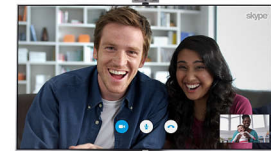

„Wi-Fi Miracast“**

Miracast

Peržiūrėkite išmaniojo įrenginio turinį ir dalykitės juo su draugais ir šeima televizoriaus ekrane. Panaudoję paprastą komandą žiūrėkite televizoriaus ekrane nuotraukas, vaizdo įrašus

ir žaidimus, esančius jūsų išmaniajame telefone arba planšetiniame kompiuteryje.

„Skype™“ televiziniai vaizdo skambučiai*

skype

Atraskite naują skambinimo būdą ir dalykitės įspūdžiais su jums svarbiais žmonėmis, kad ir kur jie būtų. Naudodami televizoriaus „Skype™“ balso ir vaizdo skambučių funkciją, skambinkite iš savo svetainės. Tiesiog prie televizoriaus prijunkite pasirinktą „Philips“ televizoriaus kamerą (PTA317) ir patogiai įsitaisę ant sofos mėgautis puikia vaizdo ir garso kokybe.