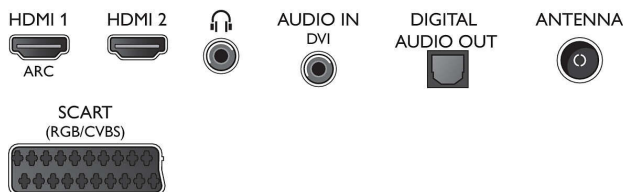

Захранване

- Мрежово захранване: Променлив ток 220-240 V, 50/60 Hz
- Температура на околната среда: от 5°C до 35°C
- Мощност на потребление в режим на готовност: $0,3\text{ W}$
- Енергиен етикет с клас: A+
- Мощност по Енергиен етикет на ЕС: 48 W
- Функции за пестене на електроенергия: Автоматичен таймер за изключване, ЕКО режим, Изключване на образа (за радио)
- Консумирана мощност в режим изключено: $0,3$
- Консумация на енергия годишно: 70 kWh

Акcesoари

- Акcesoари в комплекта: Дистанционно управление, Настолна стойка, Захранващ кабел, Ръководство за бърз старт, Брошура за правни въпроси и безопасност, Гаранционна карта

Размери

- Ширина на изделието: 904 мм
- Височина на изделието: 523 мм
- Дълбочина на изделието: 88 мм
- Тегло на изделието: 7,4 кг
- Ширина на изделието (със стойката): 904 мм
- Височина на изделието (със стойката): 550 мм
- Дълбочина на изделието (със стойката): 256 мм
- Тегло на изделието (със стойката): 7.8 кг

Connections

Side

Rear

Дата на издаване
2023-10-18

Версия: 2.3.1

EAN: 87 18863 00032 8

© 2023 Koninklijke Philips N.V.
Всички права запазени.

Спецификациите могат да се променят без предупреждение. Търговските марки са собственост на Koninklijke Philips N.V. или на съответните си притежатели.

www.philips.com

- Ширина на кутията: 1035 мм
- Височина на кутията: 706 мм
- Дълбочина на кутията: 133 мм
- Тегло с опаковката: 10,3 кг
- Може да се монтира на конзола за стена: 200 x 200 мм

* Не е необходима настройка на софтуера за Pause TV и запис от USB. За повече подробности относно актуализацията на софтуера, моля, посетете www.philips.com/TV и щракнете върху "поддръжка".

* Записването на USB е възможно само за цифрови канали и записите може да са ограничени чрез защита на предаването срещу копиране (CI+). Може да има ограничения за определени страни и канали.

* Телевизорът поддържа приемане на DVB за предавания със свободен ефирен достъп. Възможно е определени DVB оператори да не се поддържат. Актуализиран списък може да бъде намерен в раздела с често задавани въпроси на уеб сайта за поддръжка на Philips. За някои оператори се изисква модул за условен достъп и абонамент. Обърнете се към вашия оператор за повече информация.

* Годишна консумация на енергия в kWh въз основа на консумацията на телевизора при работа 4 часа на ден, 365 дни. Действителната консумация на енергия зависи от това как се използва телевизорът.

* ЕСП и действителният обхват на програмите (до 8 дни) зависи от страната и оператора.

* (Philips) съвместим само с конкретен плейър Philips.