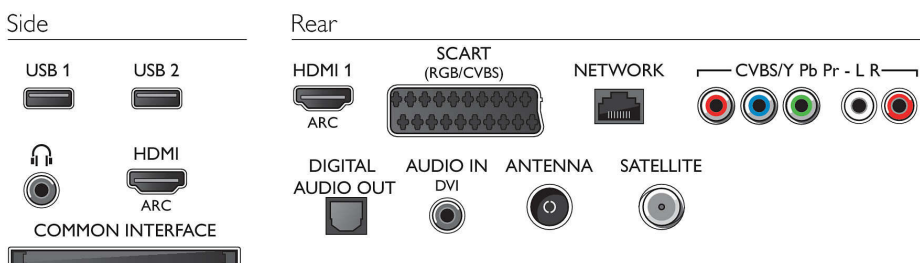

Võimsus

- Toiteallikas: Vahelduvvool 220–240 V, 50–60 Hz
- Ümbrisev temperatuur: 5 °C kuni 35 °C
- Energiatarve ooterežiimis: $\leq 0,3\text{ W}$
- Energiamärgise klass: A+
- EL-i energiamärgise võimsus: 40 W
- Energiasäästufunktsioonid: Automaatse väljalülituse taimer, Ökorežiim, Pildi väljalülitamine (raadio kuulamiseks)

- Väljalülitatud seadme võimsustarve: $\leq 0,3$
- Aastane energiatarve: 58 kWh/a

Tarvikud

- Komplektis olevad tarvikud: Kaugjuhtimispuul, 2 x AAA-patareid, Lauapealne alus, Toitejuhe, Kiirjuhend, Juriidilise teabe ja ohutusnõuete brošüür, Garantiileht
- Valikulised tarvikud: Philipsi telekaamera PTA317

Mõõtmed

- Seadme laius: 918 mm
- Seadme kõrgus: 537 mm
- Seadme sügavus: 57 mm
- Toote kaal: 7,9 kg
- Seadme laius (alusega): 918 mm
- Seadme kõrgus (alusega): 595 mm
- Seadme sügavus (alusega): 213 mm
- Toote kaal (alusega): 9 kg
- Karbi laius: 990 mm
- Karbi kõrgus: 630 mm
- Karbi sügavus: 133 mm
- Kaal (koos pakendiga): 11,3 kg
- Ühildub seinakinnitusega: 400 x 200 mm

Connections

Väljalaske kuupäev
2023-10-18

Versioon: 4.0.1

EAN: 87 12581 70903 7

© 2023 Firma Koninklijke Philips N.V.
Kõik õigused kaitstud

Spetsifikatsioone võib muuta ette teatamata
Kaubamärgid kuuluvad firmale Koninklijke Philips N.V.
või vastavatele omanikele.

www.philips.com

* Rakendus MyRemote ja sellega seotud funktsioonid sõltuvad nii teleri mudelist ja riigist kui ka nutiseadme mudelist ja operatsioonisüsteemist. Lisateabe saamiseks külastage veebilehte: www.philips.com/TV.

* Rakenduse Smart TV jaoks külastage teie riigis pakutavate teenustega tutvumiseks veebilehte www.philips.com/TV.

* Cloud TV pakumine sõltub selle saadavalolevusest antud riigis ja regulatsioonidest

* Ühilduvus sõltub Miracasti Wi-Fi sertifikaadist ja Android 4.2 või uuema versiooni olemasolust. Lisateabe saamiseks vaadake oma seadme dokumente.

* USB kaudu salvestamine vaid digikanalitel, salvestamine võib olla piiratud saate kopeerimiskaitsega (CI+). Võidakse kohaldada riigi ja kanali piiranguid.

* Philipsi telerikaamerat (PTA317) müüakse eraldi.

* Teler toetab vabade kanalite DVB-vastuvõttu. Teler ei pruugi toetada teatud DVB-opeatoreid. Värske loendi leiata Philipsi klientide veebisaidi jaotisest KKK. Mõnede operaatorite puhul on vajalik tingimusjuurdepääs ja teenuse tellimus. Pöörduge lisateabe saamiseks oma operaatori poole.

* Energiatarve kWh/aasta, põhineb 365 päeva aastas ja 4 tundi ööpäevas töötava teleri energiatarbel. Tegelik energiatarve oleneb sellest, kuidas telerit kasutatakse.

* Elektrooniline saatetava ja selle tegelik nähtavus (kuni 8 päeva) sõltub riigist ja operaatorist.

* (Philips) on ühildatav ainult spetsiifilise Philipsi mängijaga.