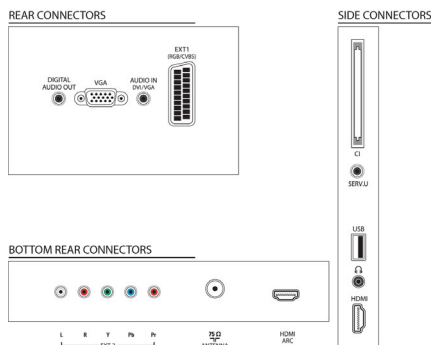

Applications multimédias

- Connexions multimédias: USB
- Formats de lecture: H.264/MPEG-4 AVC, Photos JPEG, MP3, MPEG-1, MPEG-2, MPEG-4

Pratique

- Guide électronique de programmes: Guide électronique de programmes 8 j.
- Réglages du format d'écran: 4/3, Réglage automatique du format, Agrandissement au format

- 14/9, Extension 16/9, Zoom sous-titrage, Super zoom, Écran large
- Télétexte: Smart Text 1 000 pages

Tuner/réception/transmission

- Entrée antenne: Coaxiale 75 ohms (IEC75)
- TV numérique: DVB-C MPEG-2*, DVB-C MPEG4*, TNT (MPEG2)*, TNT MPEG4*
- Système TV: PAL B/G, PAL D/K, SECAM B/G, SECAM D/K, PAL I, SECAM L/L'
- Lecture vidéo: NTSC, PAL, SECAM

Alimentation

- Puissance électrique: 220-240 V, 50 Hz
- Température ambiante: De 5 °C à 35 °C
- Classe énergétique: C
- Consommation énergétique annuelle: 105 kWh
- Consommation en veille: 0,3 W
- Présence de plomb: Oui*

Dimensions

- Dimensions de l'emballage (l x H x P): 1 000 x 610 x 160 millimètre
- Dimensions de l'appareil (l x H x P): 796 x 508,4 x 93 millimètre
- Dimensions de l'appareil (support inclus) (l x H x P): 796 x 556 x 221,4 millimètre
- Poids du produit: 8,35 kg
- Poids du produit (support compris): 10 kg
- Poids (emballage compris): 12,7 kg
- Support mural compatible: 200 x 200 mm

Accessoires

- Accessoires fournis: Cordon d'alimentation, Télécommande, 2 piles AAA, Support de table, Mode d'emploi, Guide de démarrage rapide, Livret de garantie

Date de publication
2019-06-22

Version: 2.3.5

12 NC: 8670 000 76612
EAN: 87 12581 60411 0

© 2019 Koninklijke Philips N.V.
Tous droits réservés.

Les caractéristiques sont sujettes à modification sans préavis. Les marques commerciales sont la propriété de Koninklijke Philips N.V. ou de leurs détenteurs respectifs.

www.philips.com

* Le téléviseur prend en charge la réception DVB pour les chaînes gratuites. Certains opérateurs DVB peuvent ne pas être pris en charge. Vous trouverez une liste à jour dans la section FAQ du site Web d'assistance de Philips. Pour certains opérateurs, un abonnement et un accès conditionnel sont exigés. Pour plus d'informations, contactez votre opérateur.

* Guide électronique des programmes (EPG) 8 jours, non disponible dans certains pays

* Consommation électrique en kWh par an, sur la base d'un téléviseur fonctionnant 4 heures par jour pendant 365 jours. La consommation électrique réelle dépend de l'utilisation du téléviseur.

* La consommation électrique type en marche est mesurée conformément à la norme IEC62087 Ed 2.

* Ce téléviseur contient du plomb uniquement dans certaines parties ou certains composants pour lesquels aucune solution alternative n'existe conformément aux clauses de non-responsabilité de la directive RoHS.