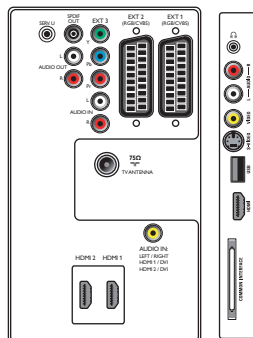

- Antenniliitäntä: 75 ohmin koaksiaali (IEC75)
- TV-järjestelmä: televisio: PAL I, PAL B/G, PAL D/K, SECAM B/G, SECAM D/K, SECAM L/L', DVB COFDM 2K/8K
- Videotoisto: NTSC, SECAM, PAL
- DVB: DVB-T *
- Viritimen aaltoalueet: Hyperband, S-kanava, UHF, VHF

Liitännät

- Ext 1 Scart: Audio L/R, CVBS-tulo/-lähtö, RGB
- Ext 2 Scart: Audio L/R, CVBS-tulo/-lähtö, RGB
- Ext 3: YPbPr, Äänitulo v/o
- HDMI 1: HDMI 1.3

- HDMI 2: HDMI 1.3
- EasyLink (HDMI-CEC): Toisto yhdellä painikkeella, Järjestelmän valmiustila
- Etu- ja sivuliitännät: HDMI 1.3, S-video-tulo, CVBS-tulo, Äänitulo v/o, Kuulokelähtö, USB
- Muut liitännät: Analoginen äänilähtö (v/o), PC:n äänitulo, S/PDIF-lähtö (koaksiaali), Common Interface

Virta

- Ympäristön lämpötila: 5–35 °C
- Verkkovirta: 220 - 240 V, 50/60 Hz
- Virrankulutus: 170 W
- Virrankulutus valmiustilassa: 0,15 W

Mitat

- Laitteen mitat (L x K x S): 930 x 611 x 99 mm
- Laitteen mitat jalustan kanssa (L x K x S): 930 x 665 x 252 mm
- Paino pakattuna: 28 kg
- Laatikon mitat (L x K x S): 1137 x 690 x 278 mm
- Rungon väri: Musta etupaneeli (High Gloss Black), musta runko
- Sopii VESA-seinäkiinnitykseen: 300 x 300 mm

Lisätarvikkeet

- Mukana tulevat lisätarvikkeet: Pöytäjalusta, Virtajohto, Pikaopas, Käyttöopas, Takuuodistus, Kaukosäädin, Kaukosäätimen paristot

Stereo system					Transmission system					
2CS DK	NICAM DK	2CS BG	NICAM I	NICAM LL	PAL BG	PAL D/K	PAL I	SECAM BG	SECAM DK	SECAM LL
•	•	•	•	•	•	•	•	•	•	•

Julkaisupäivä 2009-06-10

Versio: 1.0.10

12 NC: 8670 000 38261
EAN: 87 12581 40529 8

© 2009 Koninklijke Philips Electronics N.V.
Kaikki oikeudet pidätetään.

Tiedot voivat muuttua ilman erillistä ilmoitusta.
Tavaramerkit ovat Koninklijke Philips Electronics N.V:n tai omistajiensa omaisuutta.

www.philips.com