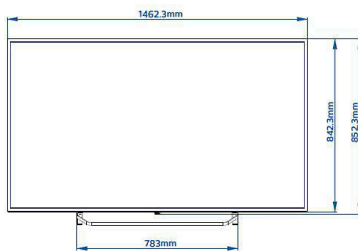

Specificații

Imagine/Ecran

Dimensiune diagonală ecran (inchi): 65 inch
Dimensiune diagonală ecran (metric): 164 cm
Afișaj: LED 4K Ultra HD
Rezoluție panou: 3840x2160p
Luminozitate: 370 cd/m²
Unghi de vizionare: 178° (O) / 178° (V)

Sistem în standby, Trecere prin telecomandă, control sistem audio

LAN: Reactivare pe LAN

HDMI: ARC (toate porturile), MHL 2.0 (HDMI1)

Design

Culoare: Argintiu

Dimensiuni

Lățime aparat: 1462 mm

Înălțime aparat: 842 mm

Adâncime aparat: 71/87 mm

Greutate produs: 24,5 kg

Lățime aparat (cu suport): 1462 mm

Înălțime aparat (cu suport): 906 mm

Adâncime aparat (cu suport): 279 mm

Greutate produs (+ suport): 25,2 kg

Compatibil cu suport de perete: M6, 400 x 200 mm