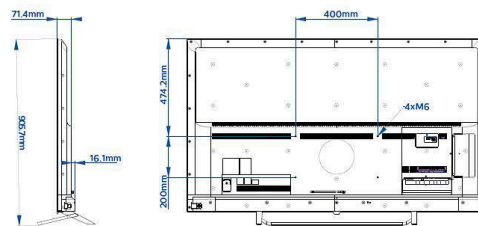

Specificații

Imagine/Ecran

Dimensiune diagonală ecran (inchi): 65 inch
Dimensiune diagonală ecran (metric): 164 cm
Afișaj: LED 4K Ultra HD
Rezoluție panou: 3840x2160p
Luminozitate: 370 cd/m²
Unghi de vizionare: 178° (O) / 178° (V)

Sistem în standby, Trecere prin telecomandă, control sistem audio

LAN: Reactivare pe LAN

HDMI: ARC (toate porturile), MHL 2.0 (HDMI1)

Design

Culoare: Argintiu

Dimensiuni

Lățime aparat: 1462 mm

Înălțime aparat: 842 mm

Adâncime aparat: 71/87 mm

Greutate produs: 24,5 kg

Lățime aparat (cu suport): 1462 mm

Înălțime aparat (cu suport): 906 mm

Adâncime aparat (cu suport): 279 mm

Greutate produs (+ suport): 25,2 kg

Compatibil cu suport de perete: M6, 400 x 200 mm