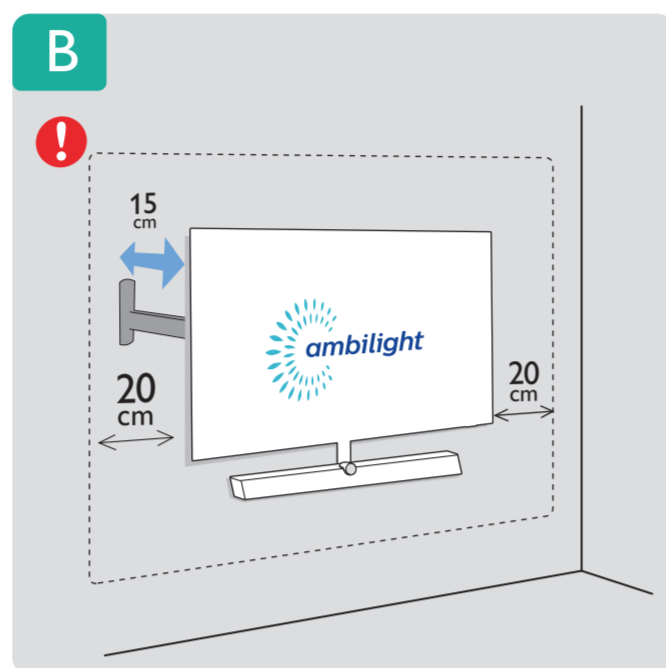

English Read the safety instructions.
Español Lea la información de seguridad.

Registre su producto y obtenga asistencia en www.philips.com/TVsupport