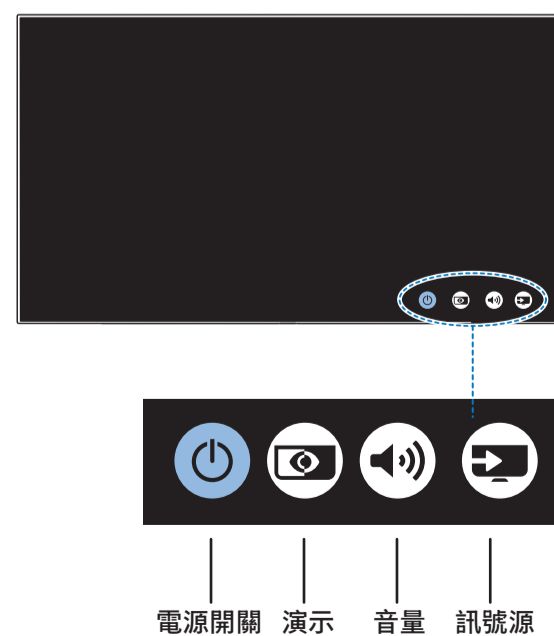

1
50"/55"/65"/70"/75"

溫馨提示：
壁掛安裝時，請先將機器壁掛鎖附位置的螺絲(已安裝)取出，此螺絲非標準壁掛螺絲，請勿使用。

2 Wall Mount dimensions (x, y)

- 50" 200x300mm M6 (L: 10mm~16mm) 126 cm
- 55" 200x300mm M6 (L: 10mm~16mm) 139 cm
- 65" 300x300mm M6 (L: 12mm~20mm) 164 cm
- 70" 300x300mm M8 (L: 12mm~25mm) 177 cm
- 75" 300x300mm M8 (L: 12mm~25mm) 189 cm

設備名稱: Philips LED智慧大型顯示器
型號 (型式): 50PUH8507/96, 55PUH8507/96, 65PUH8507/96, 70PUH8507/96, 75PUH8507/96

單元	限用物質及其化學符號					
	鉛 (Pb)	汞 (Hg)	鎘 (Cd)	六價鉻 (Cr⁺⁶)	多溴聯苯 (PBB)	多溴二苯醚 (PBDE)
塑料外框	○	○	○	○	○	○
後殼	○	○	○	○	○	○
液晶面板	-	○	○	○	○	○
電路板組件	-	○	○	○	○	○
底座	○	○	○	○	○	○
電源線	-	○	○	○	○	○
其他線材	-	○	○	○	○	○
遙控器	-	○	○	○	○	○

備考1: "○" 係指該項限用物質之百分比含量未超出百分比含量基準值。
備考2: "-" 係指該項限用物質為排除項目。

繁體中文 請閱讀安全說明。

此機種無附上紙本使用手冊，請使用以下網址輸入機種型號搜尋後自行下載。

*使用手冊包含限用物質標示說明。

www.philips.com/TVsupport