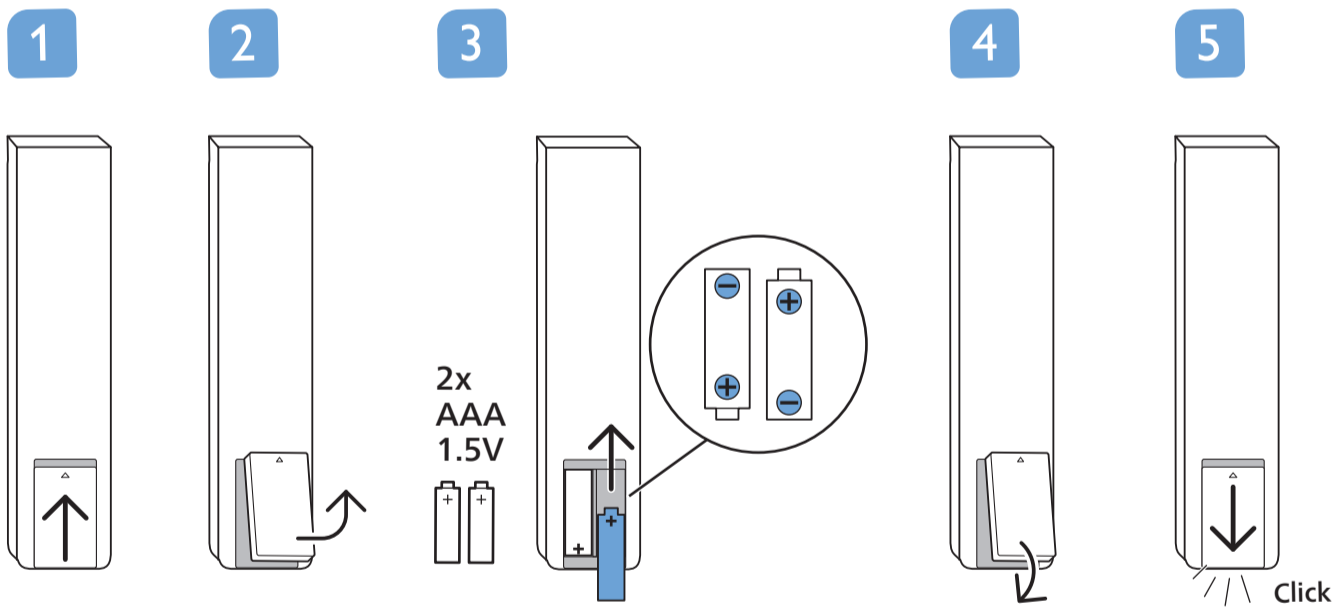

2 Wall Mount dimensions (x, y)

- 50" 200x300mm M6 (L: 10mm~16mm) 126 cm
- 55" 200x300mm M6 (L: 10mm~16mm) 139 cm
- 65" 300x300mm M6 (L: 12mm~20mm) 164 cm
- 70" 300x300mm M8 (L: 12mm~25mm) 177 cm
- 75" 300x300mm M8 (L: 12mm~25mm) 189 cm

設備名稱: Philips LED智慧大型顯示器
型號 (型式): 50PUH8507/96, 55PUH8507/96, 65PUH8507/96, 70PUH8507/96, 75PUH8507/96

單元	限用物質及其化學符號					
	鉛 (Pb)	汞 (Hg)	鎘 (Cd)	六價鉻 (Cr⁺⁶)	多溴聯苯 (PBB)	多溴二苯醚 (PBDE)
塑料外框	○	○	○	○	○	○
後殼	○	○	○	○	○	○
液晶面板	-	○	○	○	○	○
電路板組件	-	○	○	○	○	○
底座	○	○	○	○	○	○
電源線	-	○	○	○	○	○
其他線材	-	○	○	○	○	○
遙控器	-	○	○	○	○	○

備考1: "○" 係指該項限用物質之百分比含量未超出百分比含量基準值。
備考2: "-" 係指該項限用物質為排除項目。

繁體中文 請閱讀安全說明。

此機種無附上紙本使用手冊，請使用以下網址輸入機種型號搜尋後自行下載。

*使用手冊包含限用物質標示說明。

www.philips.com/TVsupport