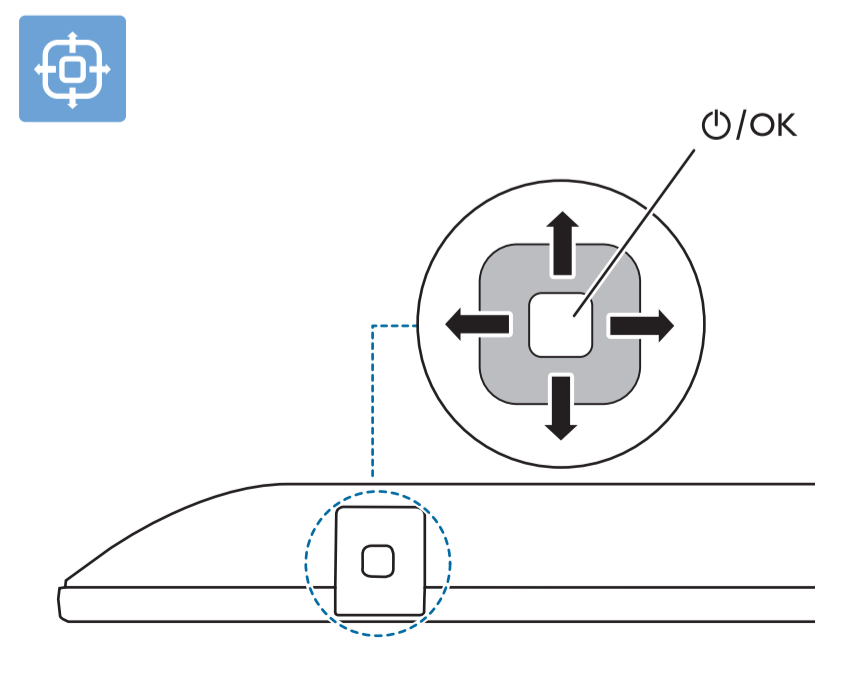

• 50"/55"/65" : x4
• 70"/75" : x6

1
50"/55"/65"/70"/75"

溫馨提示：
壁掛安裝時，請先將機器壁掛鎖附位置的螺絲(已安裝)取出，此螺絲非標準壁掛螺絲，請勿使用。

2 Wall Mount dimensions (x, y)

- 50" 200x300mm M6 (L: 10mm~16mm) 126 cm
- 55" 200x300mm M6 (L: 10mm~16mm) 139 cm
- 65" 300x300mm M6 (L: 12mm~20mm) 164 cm
- 70" 300x300mm M8 (L: 12mm~25mm) 177 cm
- 75" 300x300mm M8 (L: 12mm~25mm) 189 cm

設備名稱: Philips LED智慧大型顯示器
型號 (型式): 50PUH8507/96, 55PUH8507/96, 65PUH8507/96, 70PUH8507/96, 75PUH8507/96

單元	限用物質及其化學符號					
	鉛 (Pb)	汞 (Hg)	鎘 (Cd)	六價鉻 (Cr ⁺⁶)	多溴聯苯 (PBB)	多溴二苯醚 (PBDE)
塑料外框	○	○	○	○	○	○
後殼	○	○	○	○	○	○
液晶面板	-	○	○	○	○	○
電路板組件	-	○	○	○	○	○
底座	○	○	○	○	○	○
電源線	-	○	○	○	○	○
其他線材	-	○	○	○	○	○
遙控器	-	○	○	○	○	○