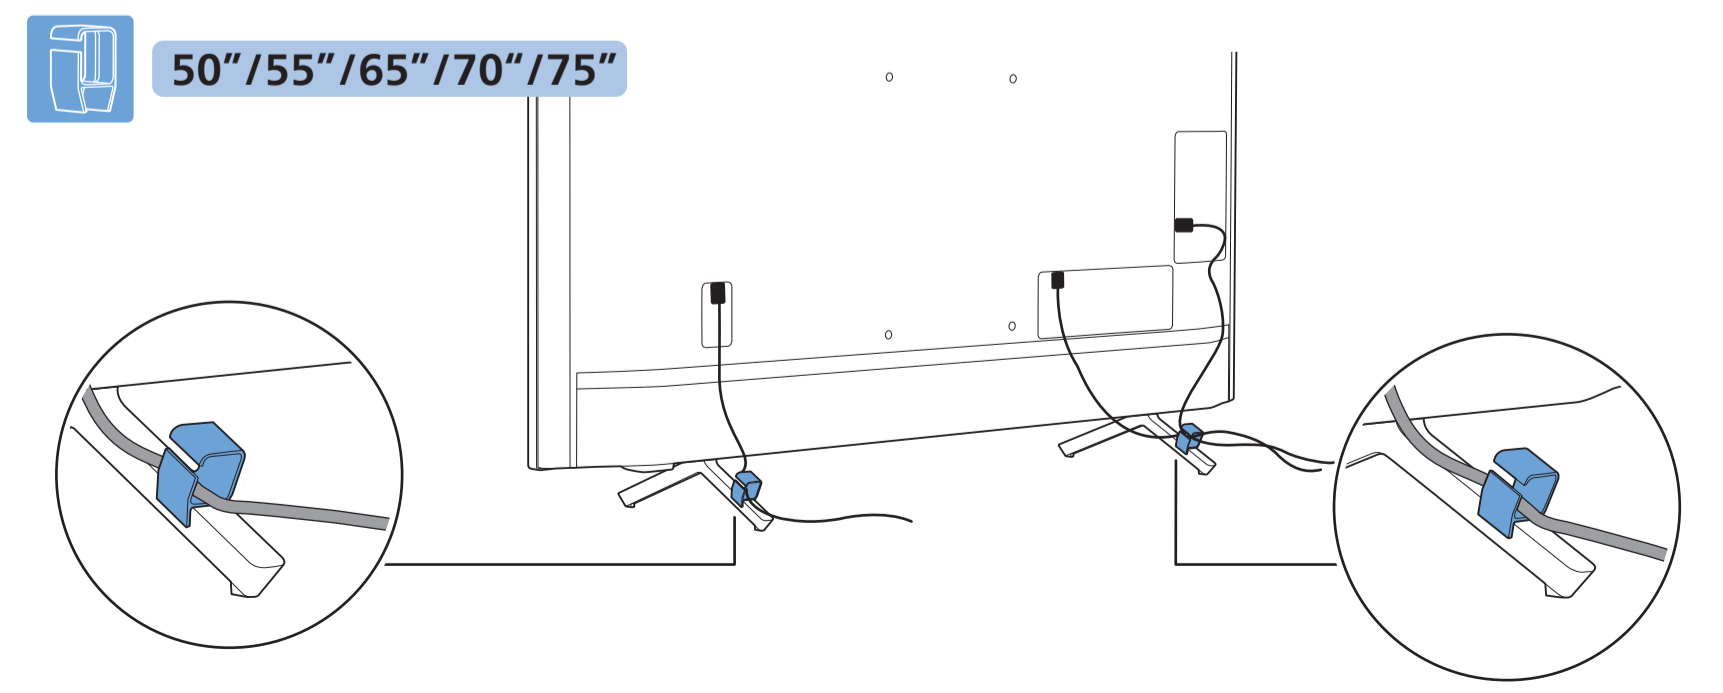

• 50"/55"/65" : x4
• 70"/75" : x6

1
50"/55"/65"/70"/75"

溫馨提示：
壁掛安裝時，請先將機器壁掛鎖附位置的螺絲(已安裝)取出，此螺絲非標準壁掛螺絲，請勿使用。

2 Wall Mount dimensions (x, y)

- 50" 200x300mm M6 (L: 10mm~16mm) 126 cm
- 55" 200x300mm M6 (L: 10mm~16mm) 139 cm
- 65" 300x300mm M6 (L: 12mm~20mm) 164 cm
- 70" 300x300mm M8 (L: 12mm~25mm) 177 cm
- 75" 300x300mm M8 (L: 12mm~25mm) 189 cm

設備名稱: Philips LED智慧大型顯示器
型號 (型式): 50PUH8507/96, 55PUH8507/96, 65PUH8507/96, 70PUH8507/96, 75PUH8507/96

單元	限用物質及其化學符號					
	鉛 (Pb)	汞 (Hg)	鎘 (Cd)	六價鉻 (Cr ⁺⁶)	多溴聯苯 (PBB)	多溴二苯醚 (PBDE)
塑料外框	○	○	○	○	○	○
後殼	○	○	○	○	○	○
液晶面板	-	○	○	○	○	○
電路板組件	-	○	○	○	○	○
底座	○	○	○	○	○	○
電源線	-	○	○	○	○	○
其他線材	-	○	○	○	○	○
遙控器	-	○	○	○	○	○