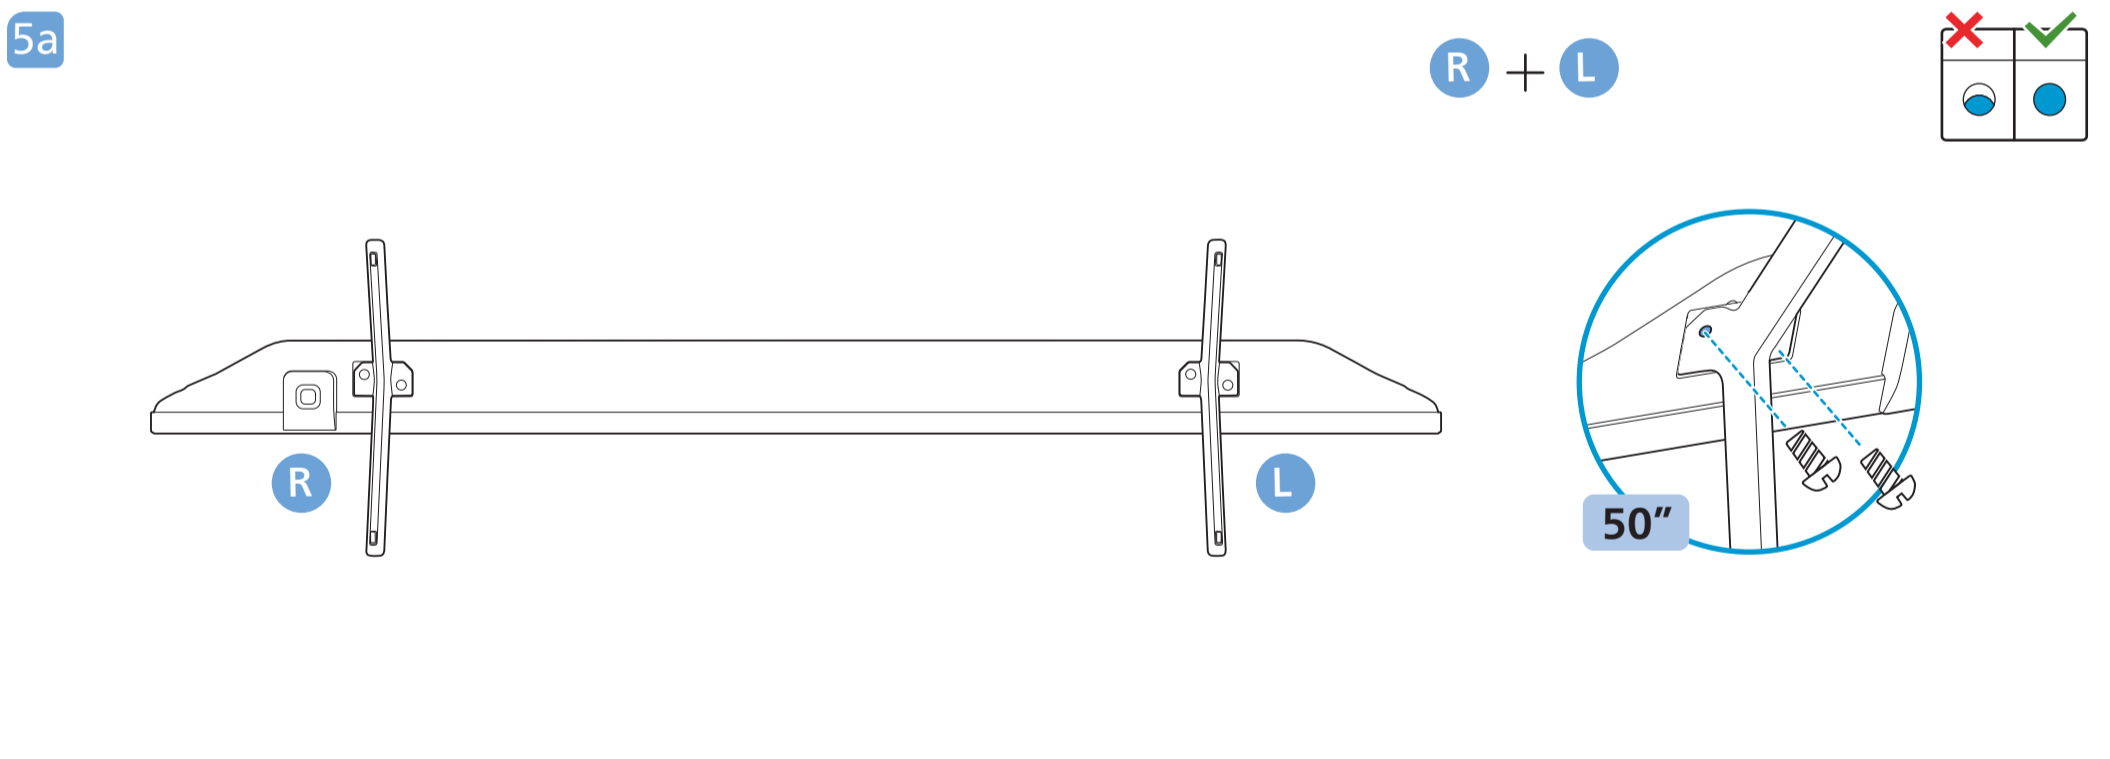

• 50"/55"/65" : x4
• 70"/75" : x6

1
50"/55"/65"/70"/75"

溫馨提示：
壁掛安裝時，請先將機器壁掛鎖附位置的螺絲(已安裝)取出，此螺絲非標準壁掛螺絲，請勿使用。

2 Wall Mount dimensions (x, y)

- 50" 200x300mm M6 (L: 10mm~16mm) 126 cm
- 55" 200x300mm M6 (L: 10mm~16mm) 139 cm
- 65" 300x300mm M6 (L: 12mm~20mm) 164 cm
- 70" 300x300mm M8 (L: 12mm~25mm) 177 cm
- 75" 300x300mm M8 (L: 12mm~25mm) 189 cm

設備名稱: Philips LED智慧大型顯示器
型號 (型式): 50PUH8507/96, 55PUH8507/96, 65PUH8507/96, 70PUH8507/96, 75PUH8507/96

單元	限用物質及其化學符號					
	鉛 (Pb)	汞 (Hg)	鎘 (Cd)	六價鉻 (Cr ⁺⁶)	多溴聯苯 (PBB)	多溴二苯醚 (PBDE)
塑料外框	○	○	○	○	○	○
後殼	○	○	○	○	○	○
液晶面板	-	○	○	○	○	○
電路板組件	-	○	○	○	○	○
底座	○	○	○	○	○	○
電源線	-	○	○	○	○	○
其他線材	-	○	○	○	○	○
遙控器	-	○	○	○	○	○