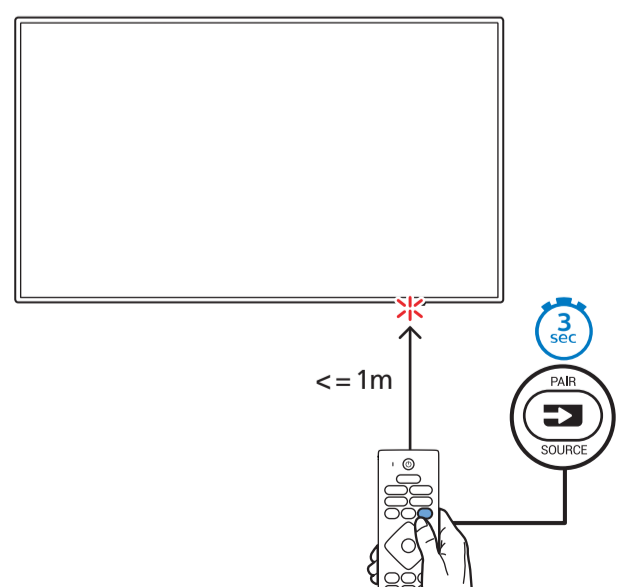

1
50"/55"/65"/70"/75"

溫馨提示：
壁掛安裝時，請先將機器壁掛鎖附位置的螺絲(已安裝)取出，此螺絲非標準壁掛螺絲，請勿使用。

2 Wall Mount dimensions (x, y)

- 50" 200x300mm M6 (L: 10mm~16mm) 126 cm
- 55" 200x300mm M6 (L: 10mm~16mm) 139 cm
- 65" 300x300mm M6 (L: 12mm~20mm) 164 cm
- 70" 300x300mm M8 (L: 12mm~25mm) 177 cm
- 75" 300x300mm M8 (L: 12mm~25mm) 189 cm

設備名稱: Philips LED智慧大型顯示器
型號 (型式): 50PUH8507/96, 55PUH8507/96, 65PUH8507/96, 70PUH8507/96, 75PUH8507/96

單元	限用物質及其化學符號					
	鉛 (Pb)	汞 (Hg)	鎘 (Cd)	六價鉻 (Cr⁺⁶)	多溴聯苯 (PBB)	多溴二苯醚 (PBDE)
塑料外框	○	○	○	○	○	○
後殼	○	○	○	○	○	○
液晶面板	-	○	○	○	○	○
電路板組件	-	○	○	○	○	○
底座	○	○	○	○	○	○
電源線	-	○	○	○	○	○
其他線材	-	○	○	○	○	○
遙控器	-	○	○	○	○	○

備考1: "○" 係指該項限用物質之百分比含量未超出百分比含量基準值。
備考2: "-" 係指該項限用物質為排除項目。

繁體中文 請閱讀安全說明。

此機種無附上紙本使用手冊，請使用以下網址輸入機種型號搜尋後自行下載。

*使用手冊包含限用物質標示說明。

www.philips.com/TVsupport