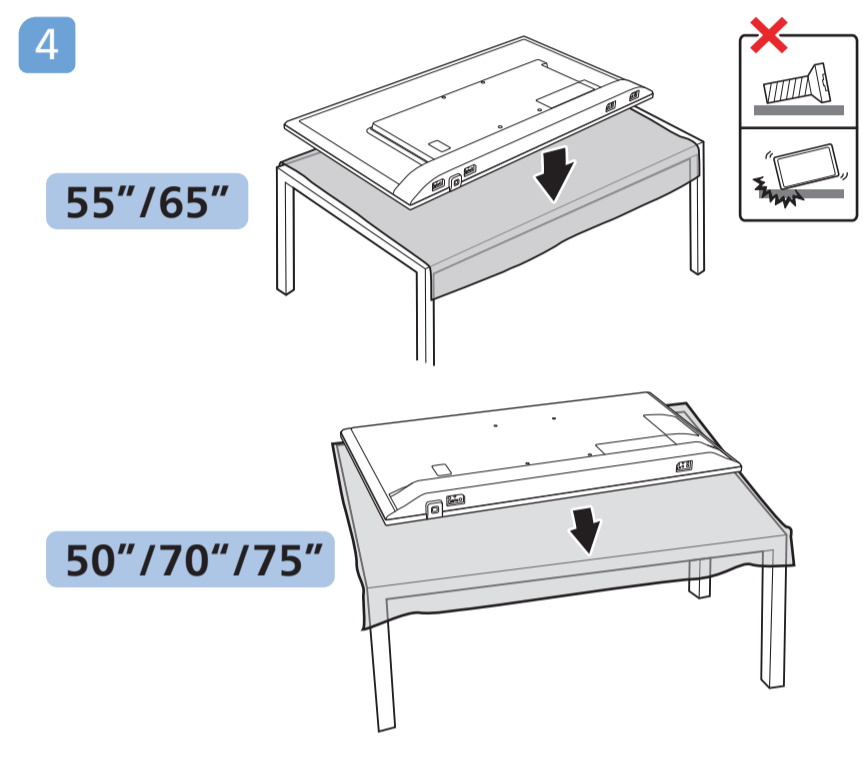

• 50"/55"/65" : x4
• 70"/75" : x6

1
50"/55"/65"/70"/75"

溫馨提示：
壁掛安裝時，請先將機器壁掛鎖附位置的螺絲(已安裝)取出，此螺絲非標準壁掛螺絲，請勿使用。

2 Wall Mount dimensions (x, y)

- 50" 200x300mm M6 (L: 10mm~16mm) 126 cm
- 55" 200x300mm M6 (L: 10mm~16mm) 139 cm
- 65" 300x300mm M6 (L: 12mm~20mm) 164 cm
- 70" 300x300mm M8 (L: 12mm~25mm) 177 cm
- 75" 300x300mm M8 (L: 12mm~25mm) 189 cm

設備名稱: Philips LED智慧大型顯示器
型號 (型式): 50PUH8507/96, 55PUH8507/96, 65PUH8507/96, 70PUH8507/96, 75PUH8507/96

單元	限用物質及其化學符號					
	鉛 (Pb)	汞 (Hg)	鎘 (Cd)	六價鉻 (Cr ⁺⁶)	多溴聯苯 (PBB)	多溴二苯醚 (PBDE)
塑料外框	○	○	○	○	○	○
後殼	○	○	○	○	○	○
液晶面板	-	○	○	○	○	○
電路板組件	-	○	○	○	○	○
底座	○	○	○	○	○	○
電源線	-	○	○	○	○	○
其他線材	-	○	○	○	○	○
遙控器	-	○	○	○	○	○