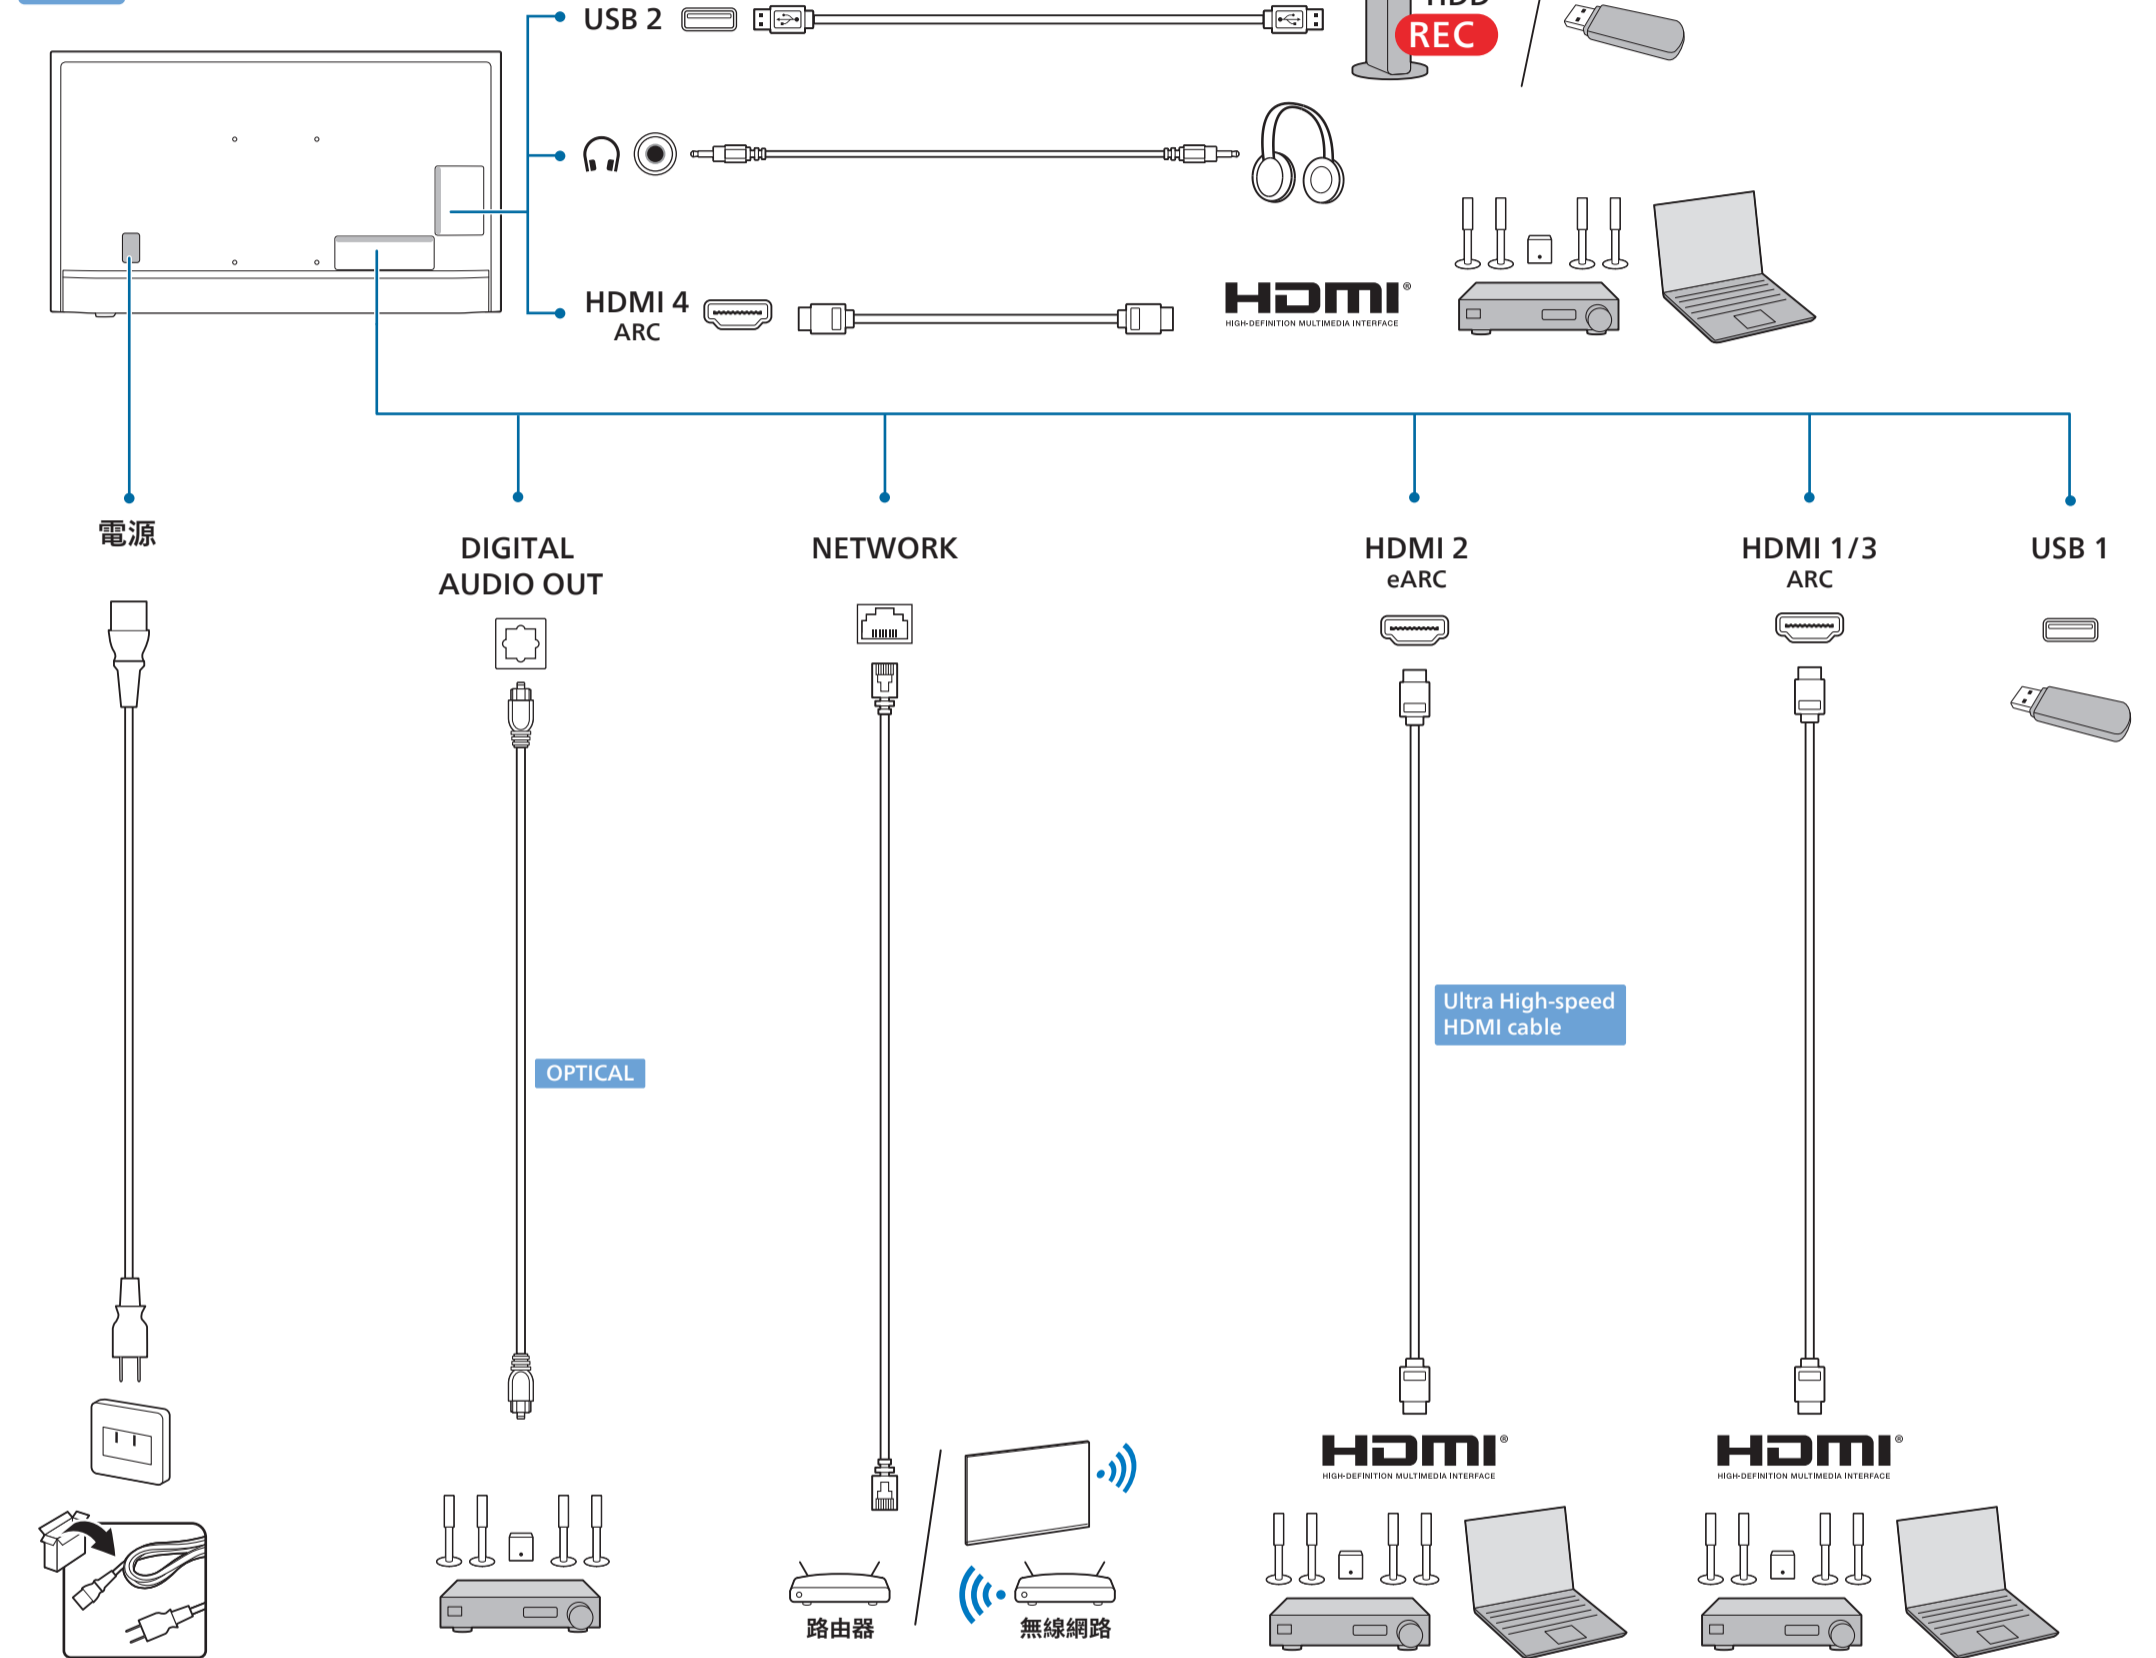

1
50"/55"/65"/70"/75"

溫馨提示：
壁掛安裝時，請先將機器壁掛鎖附位置的螺絲(已安裝)取出，此螺絲非標準壁掛螺絲，請勿使用。

2 Wall Mount dimensions (x, y)

- 50" 200x300mm M6 (L: 10mm~16mm) 126 cm
- 55" 200x300mm M6 (L: 10mm~16mm) 139 cm
- 65" 300x300mm M6 (L: 12mm~20mm) 164 cm
- 70" 300x300mm M8 (L: 12mm~25mm) 177 cm
- 75" 300x300mm M8 (L: 12mm~25mm) 189 cm

設備名稱: Philips LED智慧大型顯示器
型號 (型式): 50PUH8507/96, 55PUH8507/96, 65PUH8507/96, 70PUH8507/96, 75PUH8507/96

單元	限用物質及其化學符號					
	鉛 (Pb)	汞 (Hg)	鎘 (Cd)	六價鉻 (Cr⁺⁶)	多溴聯苯 (PBB)	多溴二苯醚 (PBDE)
塑料外框	○	○	○	○	○	○
後殼	○	○	○	○	○	○
液晶面板	-	○	○	○	○	○
電路板組件	-	○	○	○	○	○
底座	○	○	○	○	○	○
電源線	-	○	○	○	○	○
其他線材	-	○	○	○	○	○
遙控器	-	○	○	○	○	○

備考1: "○" 係指該項限用物質之百分比含量未超出百分比含量基準值。
備考2: "-" 係指該項限用物質為排除項目。

繁體中文 請閱讀安全說明。

此機種無附上紙本使用手冊，請使用以下網址輸入機種型號搜尋後自行下載。

*使用手冊包含限用物質標示說明。

www.philips.com/TVsupport