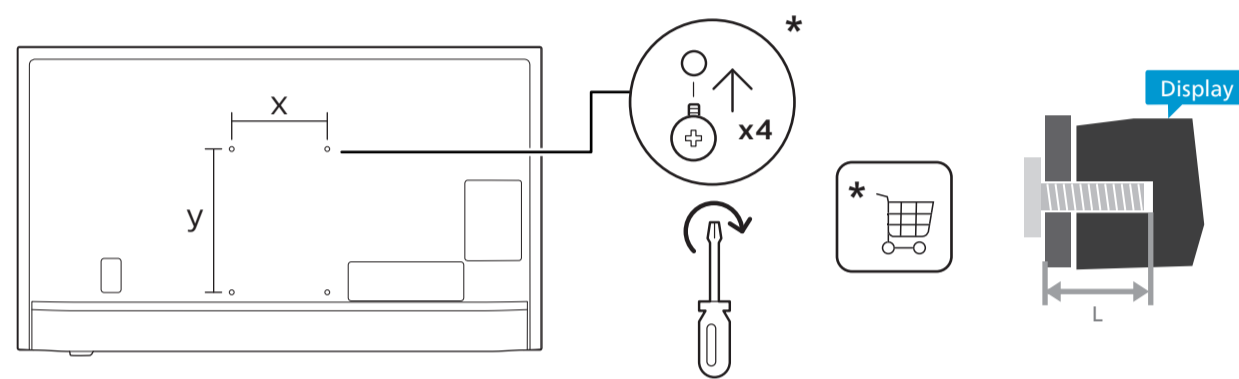

1
50"/55"/65"/70"/75"

溫馨提示：
壁掛安裝時，請先將機器壁掛鎖附位置的螺絲(已安裝)取出，此螺絲非標準壁掛螺絲，請勿使用。

2 Wall Mount dimensions (x, y)

- 50" 200x300mm M6 (L: 10mm~16mm) 126 cm
- 55" 200x300mm M6 (L: 10mm~16mm) 139 cm
- 65" 300x300mm M6 (L: 12mm~20mm) 164 cm
- 70" 300x300mm M8 (L: 12mm~25mm) 177 cm
- 75" 300x300mm M8 (L: 12mm~25mm) 189 cm

設備名稱: Philips LED智慧大型顯示器
型號 (型式): 50PUH8507/96, 55PUH8507/96, 65PUH8507/96, 70PUH8507/96, 75PUH8507/96

單元	限用物質及其化學符號					
	鉛 (Pb)	汞 (Hg)	鎘 (Cd)	六價鉻 (Cr⁺⁶)	多溴聯苯 (PBB)	多溴二苯醚 (PBDE)
塑料外框	○	○	○	○	○	○
後殼	○	○	○	○	○	○
液晶面板	-	○	○	○	○	○
電路板組件	-	○	○	○	○	○
底座	○	○	○	○	○	○
電源線	-	○	○	○	○	○
其他線材	-	○	○	○	○	○
遙控器	-	○	○	○	○	○

備考1: "○" 係指該項限用物質之百分比含量未超出百分比含量基準值。
備考2: "-" 係指該項限用物質為排除項目。

繁體中文 請閱讀安全說明。

此機種無附上紙本使用手冊，請使用以下網址輸入機種型號搜尋後自行下載。

*使用手冊包含限用物質標示說明。

www.philips.com/TVsupport