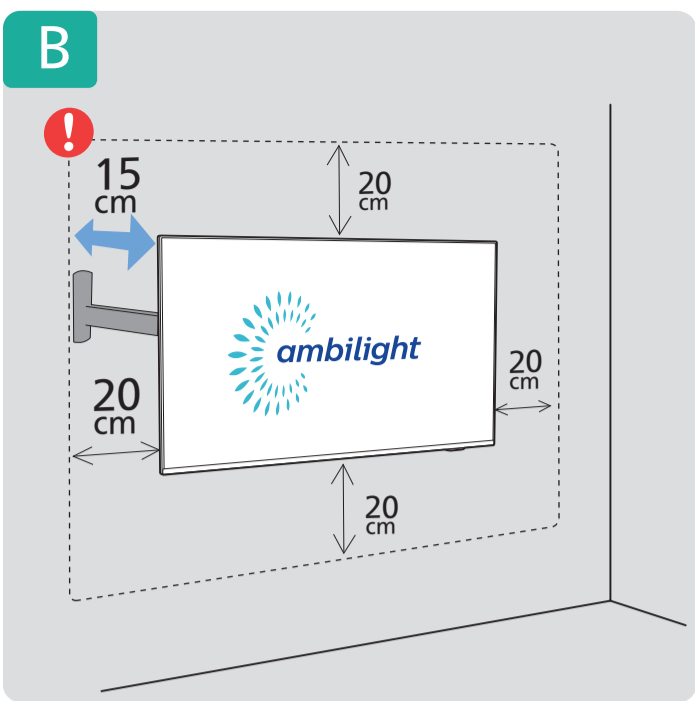

1
50"/55"/65"/70"/75"

溫馨提示：
壁掛安裝時，請先將機器壁掛鎖附位置的螺絲(已安裝)取出，此螺絲非標準壁掛螺絲，請勿使用。

2 Wall Mount dimensions (x, y)

- 50" 200x300mm M6 (L: 10mm~16mm) 126 cm
- 55" 200x300mm M6 (L: 10mm~16mm) 139 cm
- 65" 300x300mm M6 (L: 12mm~20mm) 164 cm
- 70" 300x300mm M8 (L: 12mm~25mm) 177 cm
- 75" 300x300mm M8 (L: 12mm~25mm) 189 cm

設備名稱: Philips LED智慧大型顯示器
型號 (型式): 50PUH8507/96, 55PUH8507/96, 65PUH8507/96, 70PUH8507/96, 75PUH8507/96

單元	限用物質及其化學符號					
	鉛 (Pb)	汞 (Hg)	鎘 (Cd)	六價鉻 (Cr⁺⁶)	多溴聯苯 (PBB)	多溴二苯醚 (PBDE)
塑料外框	○	○	○	○	○	○
後殼	○	○	○	○	○	○
液晶面板	-	○	○	○	○	○
電路板組件	-	○	○	○	○	○
底座	○	○	○	○	○	○
電源線	-	○	○	○	○	○
其他線材	-	○	○	○	○	○
遙控器	-	○	○	○	○	○

備考1: "○" 係指該項限用物質之百分比含量未超出百分比含量基準值。
備考2: "-" 係指該項限用物質為排除項目。

繁體中文 請閱讀安全說明。

此機種無附上紙本使用手冊，請使用以下網址輸入機種型號搜尋後自行下載。

*使用手冊包含限用物質標示說明。

www.philips.com/TVsupport