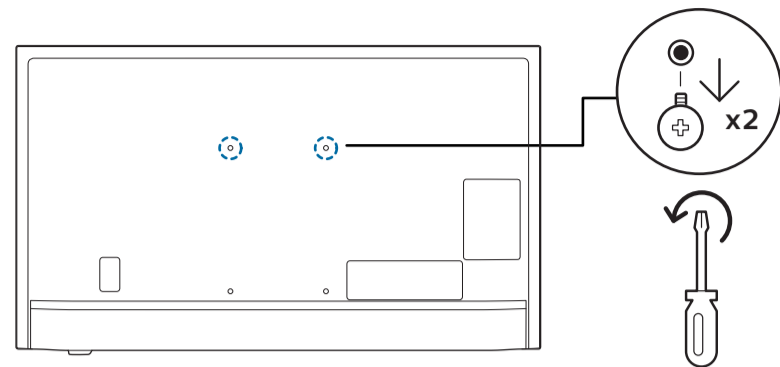

1
50"/55"/65"/70"/75"

溫馨提示：
壁掛安裝時，請先將機器壁掛鎖附位置的螺絲(已安裝)取出，此螺絲非標準壁掛螺絲，請勿使用。