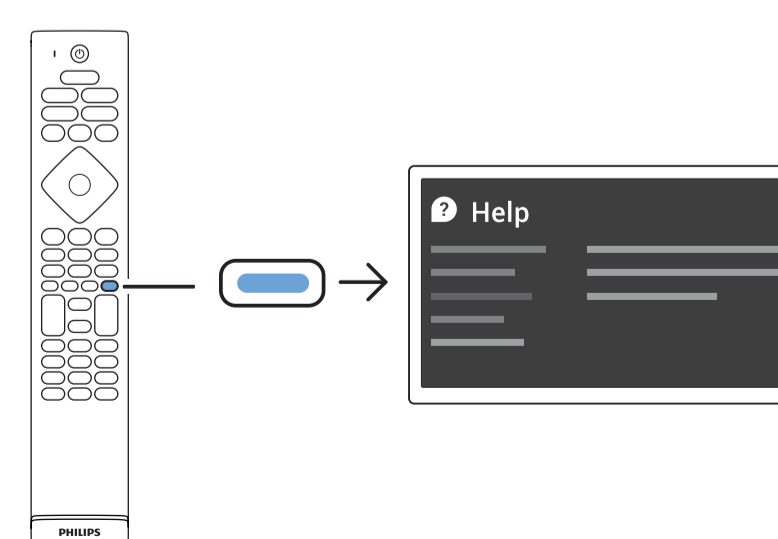

1
50"/55"/65"/70"/75"

溫馨提示：
壁掛安裝時，請先將機器壁掛鎖附位置的螺絲(已安裝)取出，此螺絲非標準壁掛螺絲，請勿使用。

2 Wall Mount dimensions (x, y)

- 50" 200x300mm M6 (L: 10mm~16mm) 126 cm
- 55" 200x300mm M6 (L: 10mm~16mm) 139 cm
- 65" 300x300mm M6 (L: 12mm~20mm) 164 cm
- 70" 300x300mm M8 (L: 12mm~25mm) 177 cm
- 75" 300x300mm M8 (L: 12mm~25mm) 189 cm

設備名稱: Philips LED智慧大型顯示器
型號 (型式): 50PUH8507/96, 55PUH8507/96, 65PUH8507/96, 70PUH8507/96, 75PUH8507/96

單元	限用物質及其化學符號					
	鉛 (Pb)	汞 (Hg)	鎘 (Cd)	六價鉻 (Cr⁺⁶)	多溴聯苯 (PBB)	多溴二苯醚 (PBDE)
塑料外框	○	○	○	○	○	○
後殼	○	○	○	○	○	○
液晶面板	-	○	○	○	○	○
電路板組件	-	○	○	○	○	○
底座	○	○	○	○	○	○
電源線	-	○	○	○	○	○
其他線材	-	○	○	○	○	○
遙控器	-	○	○	○	○	○

備考1: "○" 係指該項限用物質之百分比含量未超出百分比含量基準值。
備考2: "-" 係指該項限用物質為排除項目。

繁體中文 請閱讀安全說明。

此機種無附上紙本使用手冊，請使用以下網址輸入機種型號搜尋後自行下載。

*使用手冊包含限用物質標示說明。

www.philips.com/TVsupport