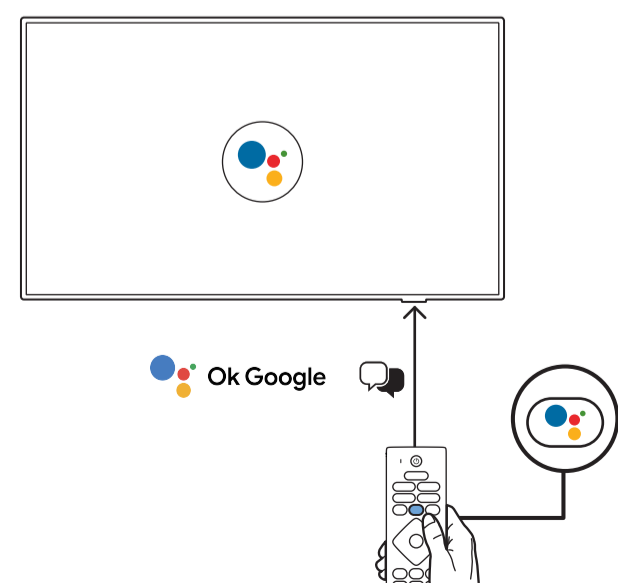

1
50"/55"/65"/70"/75"

溫馨提示：
壁掛安裝時，請先將機器壁掛鎖附位置的螺絲(已安裝)取出，此螺絲非標準壁掛螺絲，請勿使用。

2 Wall Mount dimensions (x, y)

- 50" 200x300mm M6 (L: 10mm~16mm) 126 cm
- 55" 200x300mm M6 (L: 10mm~16mm) 139 cm
- 65" 300x300mm M6 (L: 12mm~20mm) 164 cm
- 70" 300x300mm M8 (L: 12mm~25mm) 177 cm
- 75" 300x300mm M8 (L: 12mm~25mm) 189 cm

設備名稱: Philips LED智慧大型顯示器
型號 (型式): 50PUH8507/96, 55PUH8507/96, 65PUH8507/96, 70PUH8507/96, 75PUH8507/96

單元	限用物質及其化學符號					
	鉛 (Pb)	汞 (Hg)	鎘 (Cd)	六價鉻 (Cr⁺⁶)	多溴聯苯 (PBB)	多溴二苯醚 (PBDE)
塑料外框	○	○	○	○	○	○
後殼	○	○	○	○	○	○
液晶面板	-	○	○	○	○	○
電路板組件	-	○	○	○	○	○
底座	○	○	○	○	○	○
電源線	-	○	○	○	○	○
其他線材	-	○	○	○	○	○
遙控器	-	○	○	○	○	○

備考1: "○" 係指該項限用物質之百分比含量未超出百分比含量基準值。
備考2: "-" 係指該項限用物質為排除項目。

繁體中文 請閱讀安全說明。

此機種無附上紙本使用手冊，請使用以下網址輸入機種型號搜尋後自行下載。

*使用手冊包含限用物質標示說明。

www.philips.com/TVsupport