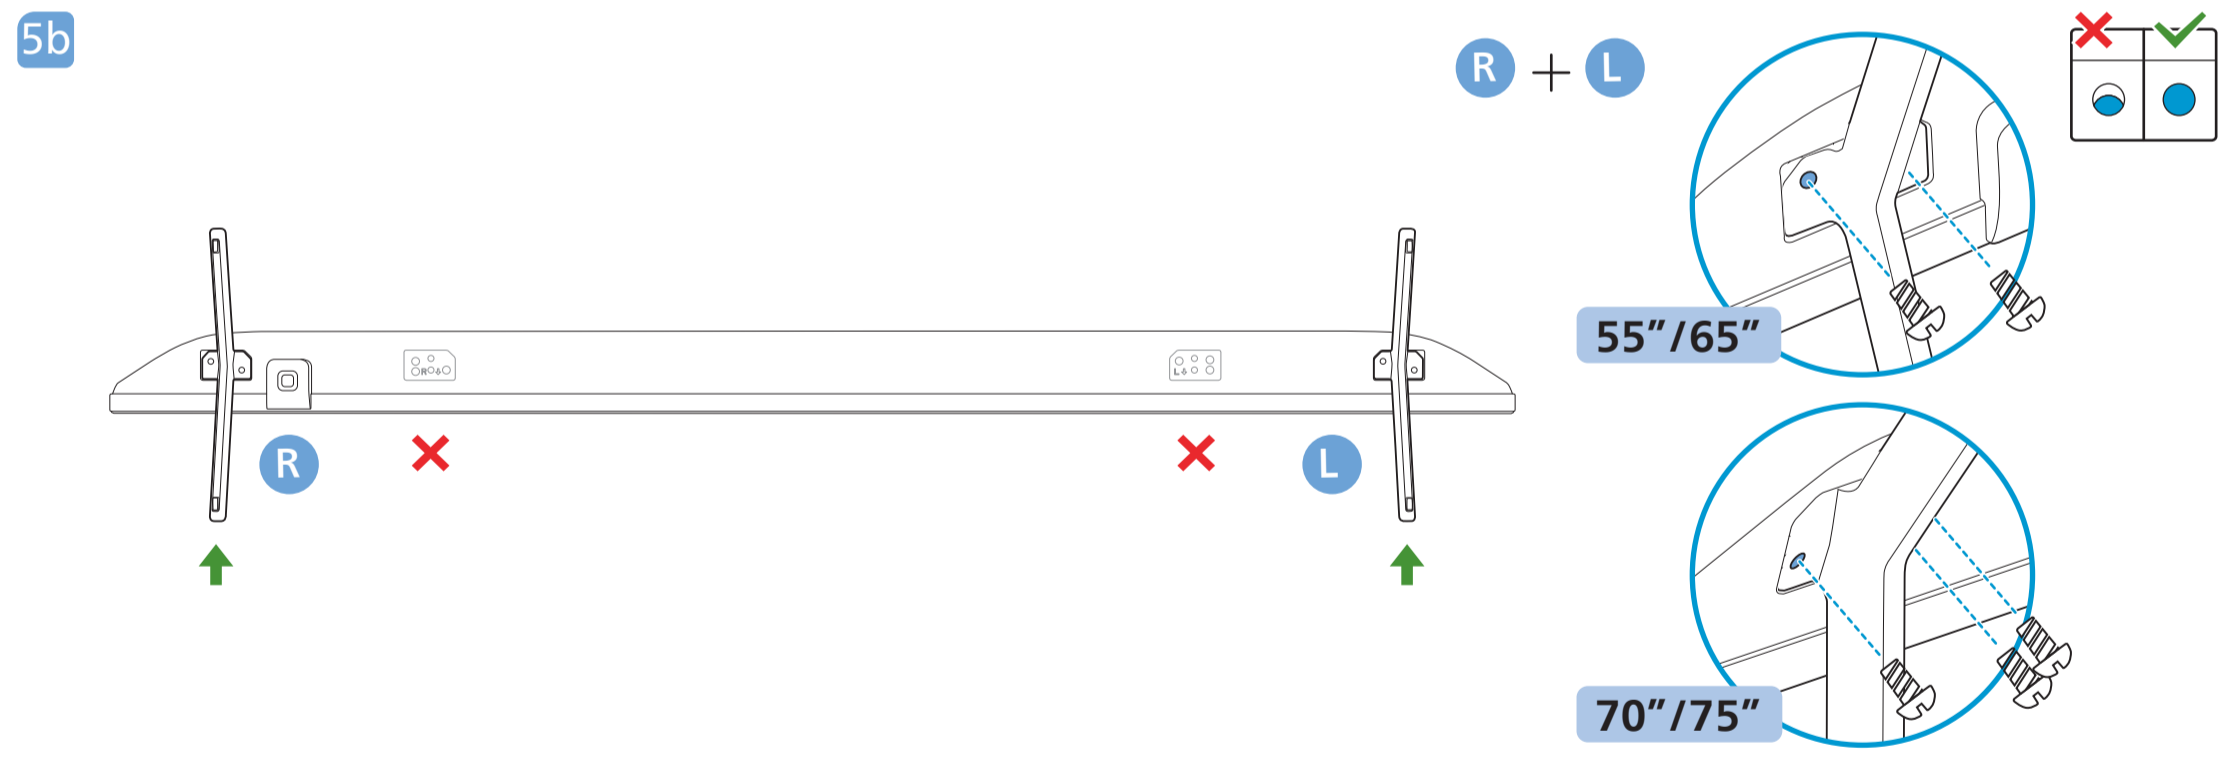

• 50"/55"/65" : x4
• 70"/75" : x6

1
50"/55"/65"/70"/75"

溫馨提示：
壁掛安裝時，請先將機器壁掛鎖附位置的螺絲(已安裝)取出，此螺絲非標準壁掛螺絲，請勿使用。

2 Wall Mount dimensions (x, y)

- 50" 200x300mm M6 (L: 10mm~16mm) 126 cm
- 55" 200x300mm M6 (L: 10mm~16mm) 139 cm
- 65" 300x300mm M6 (L: 12mm~20mm) 164 cm
- 70" 300x300mm M8 (L: 12mm~25mm) 177 cm
- 75" 300x300mm M8 (L: 12mm~25mm) 189 cm

設備名稱: Philips LED智慧大型顯示器
型號 (型式): 50PUH8507/96, 55PUH8507/96, 65PUH8507/96, 70PUH8507/96, 75PUH8507/96

單元	限用物質及其化學符號					
	鉛 (Pb)	汞 (Hg)	鎘 (Cd)	六價鉻 (Cr ⁺⁶)	多溴聯苯 (PBB)	多溴二苯醚 (PBDE)
塑料外框	○	○	○	○	○	○
後殼	○	○	○	○	○	○
液晶面板	-	○	○	○	○	○
電路板組件	-	○	○	○	○	○
底座	○	○	○	○	○	○
電源線	-	○	○	○	○	○
其他線材	-	○	○	○	○	○
遙控器	-	○	○	○	○	○