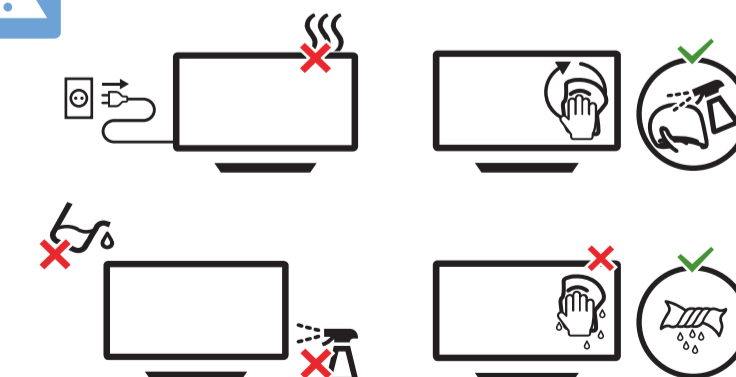

1
50"/55"/65"/70"/75"

溫馨提示：
壁掛安裝時，請先將機器壁掛鎖附位置的螺絲(已安裝)取出，此螺絲非標準壁掛螺絲，請勿使用。

2 Wall Mount dimensions (x, y)

- 50" 200x300mm M6 (L: 10mm~16mm) 126 cm
- 55" 200x300mm M6 (L: 10mm~16mm) 139 cm
- 65" 300x300mm M6 (L: 12mm~20mm) 164 cm
- 70" 300x300mm M8 (L: 12mm~25mm) 177 cm
- 75" 300x300mm M8 (L: 12mm~25mm) 189 cm

設備名稱: Philips LED智慧大型顯示器
型號 (型式): 50PUH8507/96, 55PUH8507/96, 65PUH8507/96, 70PUH8507/96, 75PUH8507/96

單元	限用物質及其化學符號					
	鉛 (Pb)	汞 (Hg)	鎘 (Cd)	六價鉻 (Cr⁺⁶)	多溴聯苯 (PBB)	多溴二苯醚 (PBDE)
塑料外框	○	○	○	○	○	○
後殼	○	○	○	○	○	○
液晶面板	-	○	○	○	○	○
電路板組件	-	○	○	○	○	○
底座	○	○	○	○	○	○
電源線	-	○	○	○	○	○
其他線材	-	○	○	○	○	○
遙控器	-	○	○	○	○	○

備考1: "○" 係指該項限用物質之百分比含量未超出百分比含量基準值。
備考2: "-" 係指該項限用物質為排除項目。

繁體中文 請閱讀安全說明。

此機種無附上紙本使用手冊，請使用以下網址輸入機種型號搜尋後自行下載。

*使用手冊包含限用物質標示說明。

www.philips.com/TVsupport