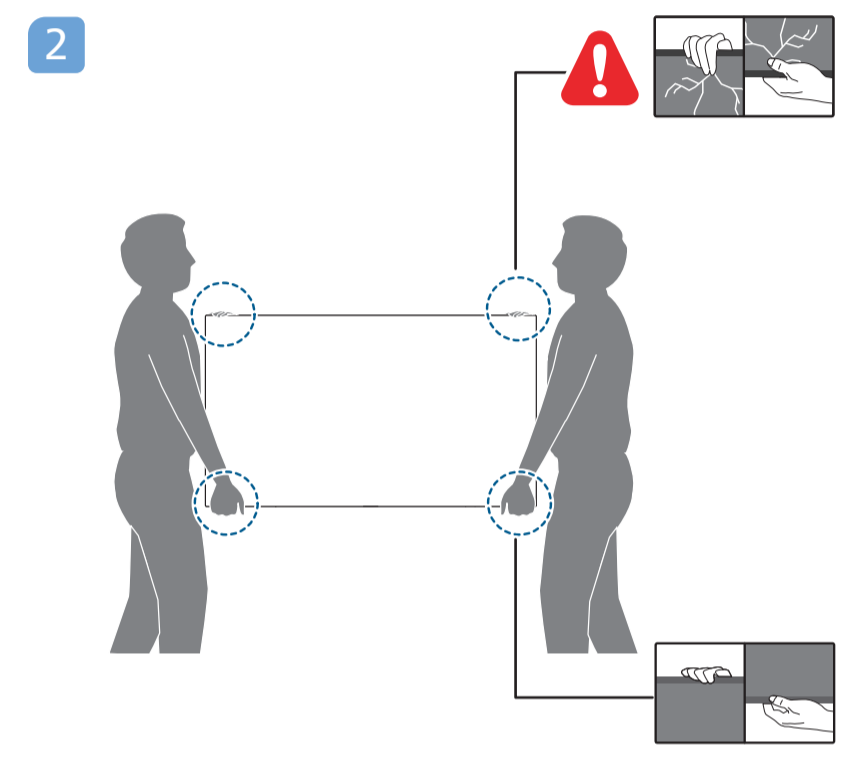

• 50"/55"/65" : x4
• 70"/75" : x6

1
50"/55"/65"/70"/75"

溫馨提示：
壁掛安裝時，請先將機器壁掛鎖附位置的螺絲(已安裝)取出，此螺絲非標準壁掛螺絲，請勿使用。

2 Wall Mount dimensions (x, y)

- 50" 200x300mm M6 (L: 10mm~16mm) 126 cm
- 55" 200x300mm M6 (L: 10mm~16mm) 139 cm
- 65" 300x300mm M6 (L: 12mm~20mm) 164 cm
- 70" 300x300mm M8 (L: 12mm~25mm) 177 cm
- 75" 300x300mm M8 (L: 12mm~25mm) 189 cm

設備名稱: Philips LED智慧大型顯示器
型號 (型式): 50PUH8507/96, 55PUH8507/96, 65PUH8507/96, 70PUH8507/96, 75PUH8507/96

單元	限用物質及其化學符號					
	鉛 (Pb)	汞 (Hg)	鎘 (Cd)	六價鉻 (Cr ⁺⁶)	多溴聯苯 (PBB)	多溴二苯醚 (PBDE)
塑料外框	○	○	○	○	○	○
後殼	○	○	○	○	○	○
液晶面板	-	○	○	○	○	○
電路板組件	-	○	○	○	○	○
底座	○	○	○	○	○	○
電源線	-	○	○	○	○	○
其他線材	-	○	○	○	○	○
遙控器	-	○	○	○	○	○