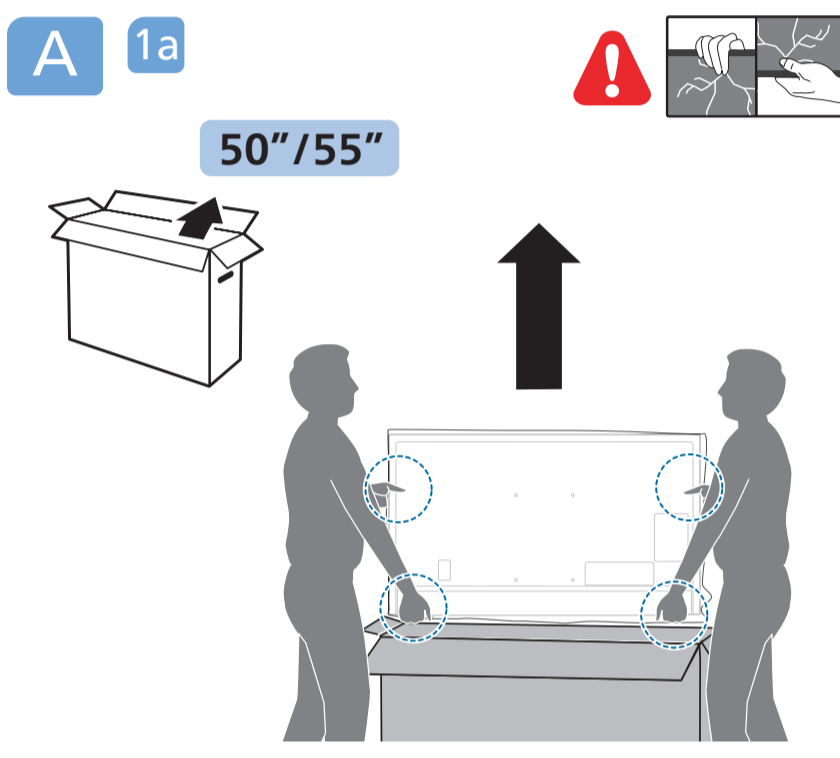

• 50"/55"/65" : x4
• 70"/75" : x6

1
50"/55"/65"/70"/75"

溫馨提示：
壁掛安裝時，請先將機器壁掛鎖附位置的螺絲(已安裝)取出，此螺絲非標準壁掛螺絲，請勿使用。

2 Wall Mount dimensions (x, y)

- 50" 200x300mm M6 (L: 10mm~16mm) 126 cm
- 55" 200x300mm M6 (L: 10mm~16mm) 139 cm
- 65" 300x300mm M6 (L: 12mm~20mm) 164 cm
- 70" 300x300mm M8 (L: 12mm~25mm) 177 cm
- 75" 300x300mm M8 (L: 12mm~25mm) 189 cm

設備名稱: Philips LED智慧大型顯示器
型號 (型式): 50PUH8507/96, 55PUH8507/96, 65PUH8507/96, 70PUH8507/96, 75PUH8507/96

單元	限用物質及其化學符號					
	鉛 (Pb)	汞 (Hg)	鎘 (Cd)	六價鉻 (Cr ⁺⁶)	多溴聯苯 (PBB)	多溴二苯醚 (PBDE)
塑料外框	○	○	○	○	○	○
後殼	○	○	○	○	○	○
液晶面板	-	○	○	○	○	○
電路板組件	-	○	○	○	○	○
底座	○	○	○	○	○	○
電源線	-	○	○	○	○	○
其他線材	-	○	○	○	○	○
遙控器	-	○	○	○	○	○