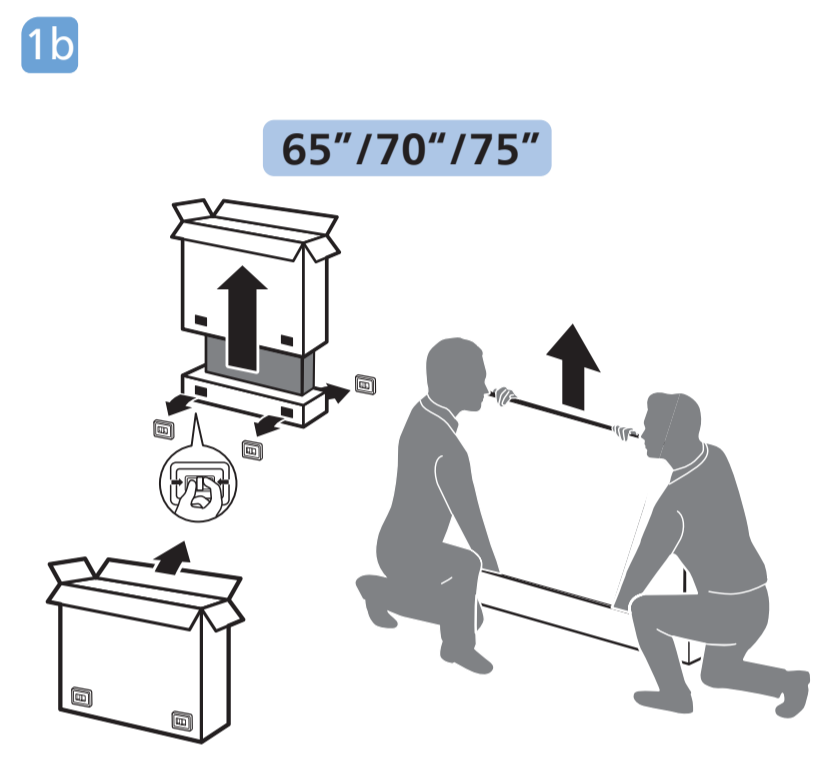

• 50"/55"/65" : x4
• 70"/75" : x6

1
50"/55"/65"/70"/75"

溫馨提示：
壁掛安裝時，請先將機器壁掛鎖附位置的螺絲(已安裝)取出，此螺絲非標準壁掛螺絲，請勿使用。

2 Wall Mount dimensions (x, y)

- 50" 200x300mm M6 (L: 10mm~16mm) 126 cm
- 55" 200x300mm M6 (L: 10mm~16mm) 139 cm
- 65" 300x300mm M6 (L: 12mm~20mm) 164 cm
- 70" 300x300mm M8 (L: 12mm~25mm) 177 cm
- 75" 300x300mm M8 (L: 12mm~25mm) 189 cm

設備名稱: Philips LED智慧大型顯示器
型號 (型式): 50PUH8507/96, 55PUH8507/96, 65PUH8507/96, 70PUH8507/96, 75PUH8507/96

單元	限用物質及其化學符號					
	鉛 (Pb)	汞 (Hg)	鎘 (Cd)	六價鉻 (Cr ⁺⁶)	多溴聯苯 (PBB)	多溴二苯醚 (PBDE)
塑料外框	○	○	○	○	○	○
後殼	○	○	○	○	○	○
液晶面板	-	○	○	○	○	○
電路板組件	-	○	○	○	○	○
底座	○	○	○	○	○	○
電源線	-	○	○	○	○	○
其他線材	-	○	○	○	○	○
遙控器	-	○	○	○	○	○