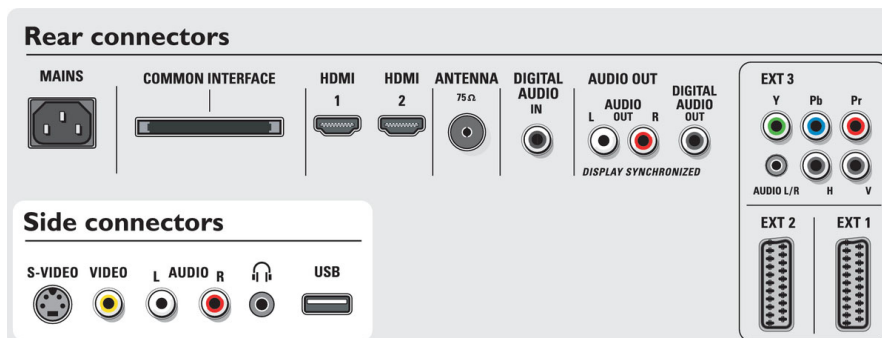

- Távvezérlő: Amp, DVD, Sat, STB (beltéri egység), VCR, Többfunkciós
- Távvezérlő típusa: RC4401
- Képernyő formátum beállítás: 4:3, automatikus formátum, Filmnagytítás 14:9, Filmnagytítás 16:9, Felirat és fejléc-szöveg váltás, Super Zoom képnagyítás, Széles képernyő, 6 széles képernyős üzemmód
- Teletext: 1200 oldalnyi Hypertext
- Fejlesztett Teletext: Kedvenc programok, Műsorinformációs vonal
- VESA felszerelés: Vesa megfelelőség

Tartozékok

- Mellékelt tartozékok: Asztali állvány, RF antennakábel
- Opcionális tartozékok: Padlóállvány

Méretek

- Egység méretei (Sz x Ma x Mé): 1327 x 908 x 114 mm
- A készülék méretei állvánnyal (Ma x Mé): 968 x 320 mm
- Súly csomagolással együtt: 83,4 kg
- Termék súlya: 57 kg
- Készülék háza színe: Magasfényű fekete
- A VESA szabvánnyal kompatibilis: 600 x 200 mm
- Doboz méretei (Sz x Ma x Mé): 1412 x 1223 x 353 mm

Áram

- Környezeti hőmérséklet: 5 °C-tól 40 °C-ig
- Tápellátás: AC 220 - 240 V +/- 10%
- Áramfogyasztás: 400 W
- készenléti üzemmód energiateljesítménye: 1 W

Kiadás dátuma
2019-06-25

Verzió: 6.0.13

12 NC: 8670 000 23315
EAN: 87 10895 92054 4

© 2019 Koninklijke Philips N.V.
Minden jog fenntartva.

A műszaki adatok előzetes figyelmeztetés nélkül változhatnak. Minden védjegy a Koninklijke Philips N.V. céget, vagy az illető jogtulajdonost illeti

www.philips.com

* DVB-T, csak bizonyos országokban támogatott