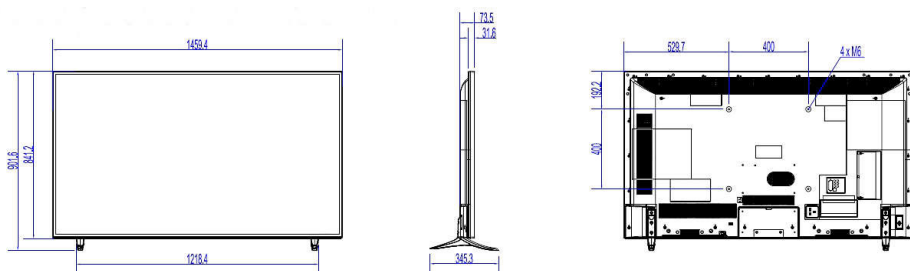

Характеристики

Изображение/дисплей

- Формат изображения: 16:9
- Размер экрана по диагонали (в дюймах): 65 (дюймы)
- Размер экрана по диагонали (метрич.): 164 см
- Дисплей: 4K Ultra HD LED
- Разрешение панели: 3840x2160p
- Яркость: 350 кд/м²
- Коэфф. контрастности (типич.): 4000
- Угол просмотра: 178° (Г) / 178° (В)

Поддерживаемое разрешение дисплея

- HDMI: До 3840 x 2160p при 60 Гц
- Тюнер: T2 HEVC: до 3840 x 2160 при 60 Гц,

- Другие: до 1920 x 1080p при 60 Гц
- USB: HEVC: до 3840 x 2160 при 60 Гц, Другие: до 1920 x 1080 при 60 Гц

Тюнер/прием/передача

- Цифровое ТВ: DVB-T/T2/C, HEVC UHD (до 2160p60)
- Аналоговое телевидение: PAL, SECAM

Особенности

- Удобство использования: Стиль изображения, Стиль звука
- Цифровые сервисы: Субтитры, Телетекст, MHEG, Сейчас и далее, Электронный гид

- телепередач на 8 дней
- Внешние элементы управления: Джойстик

Специальные гостиничные функции

- Гостиничный режим: Блокировка меню, Блокировка меню установки, Ограничение громкости (в том числе для кнопки HP), Блокировка джойстика
- Режим ограничения для особых учреждений: Режим повышенной безопасности, TXT/MHEG/USB/электронный гид телепередач/блокировка субтитров
- Таймер: Таймер отключения, Сигнал будильника
- Настройка экрана запуска: Канал/источник,