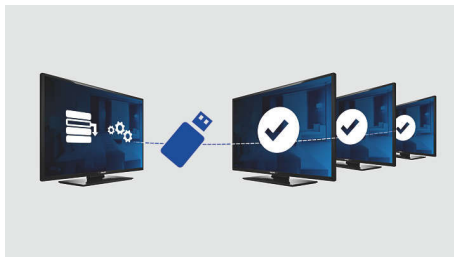

Клонир-е через USB

Возможность простого копирования всех программных настроек с одного телевизора

на другие меньше, чем за минуту. Эта функция гарантирует единообразие ТВ настроек, значительно сокращая время на установку и расходы.

Редактор списка каналов в офлайн-режиме

Редактор для изменения списка каналов на ПК в офлайн-режиме