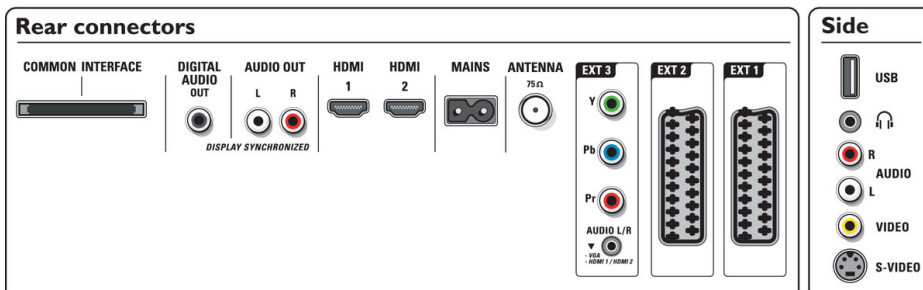

Tuner/Réception/Transmission

- Entrée antenne: Coaxiale 75 ohms (IEC75)
- Système TV: DVB COFDM 2K/8K
- Lecture vidéo: NTSC, SECAM, PAL
- DVB: TNT-HD*
- Bandes du tuner: Hyperband, S-Channel, UHF, VHF

Connectivité

- Ext. 1 SCART: Audio G/D, Entrée/sortie CVBS, RVB
- Ext. 2 SCART: Audio G/D, Entrée/sortie CVBS, RVB
- Ext. 3: YUV, Entrée audio G/D
- Ext. 4: HDMI v1.3
- Ext. 5: HDMI v1.3
- Fonctionnalités HDMI: Égalisation des câbles, Câbles de catégories 1 et 2, Son compressé, Prise en charge des formats multivoies, Prise en charge des formats PC, Résolutions 720p, 1080i, 1080p
- Connexions avant/latérales: Entrée audio G/D, Entrée CVBS, Sortie casque, Entrée S-Vidéo, USB
- Autres connexions: Sortie audio analogique G/D, Sortie S/PDIF (coaxiale), Interface commune

Puissance

- Température ambiante: De 5 °C à 35 °C
- Puissance électrique: 220 - 240 V CA +/- 10 %
- Consommation électrique: 165 W
- Consommation en veille: 0,8 W

Accessoires

- Accessoires fournis: Support de table pivotant, Câble d'antenne RF

Dimensions

- Couleur du coffret: Anthracite foncé
- Dimensions de l'appareil (l x H x P): 950 x 612 x 125 mm
- Dimensions de l'appareil (support inclus) (H x P): 677 x 184 mm
- Poids de l'appareil: 24,7 kg
- Poids du produit (support compris): 27,6 kg
- Dimensions de l'emballage (l x H x P): 1 066 x 818 x 300 mm
- Poids (emballage compris): 29,7 kg
- Compatible avec fixations murales VESA: 600 x 400 mm

Date de publication
2022-04-26

Version: 2.0.12

12 NC: 8670 000 34235
EAN: 87 12581 36626 1

© 2022 Koninklijke Philips N.V.
Tous droits réservés.

Les caractéristiques sont sujettes à modification sans préavis. Les marques commerciales sont la propriété de Koninklijke Philips N.V. ou de leurs détenteurs respectifs.

www.philips.com