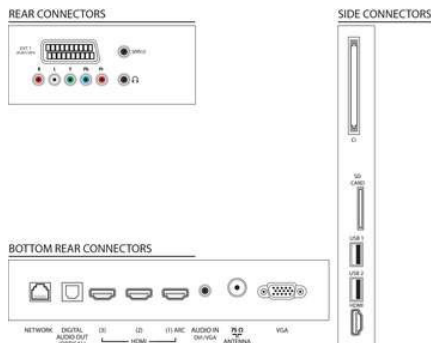

Подсветка Ambilight

- Функция затемнения: Вручную и со световым датчиком
- Система подсветки Ambilight: Светодиоды с широкой цветовой гаммой

Питание

- Наличие свинца: Да*
- Потребление электроэнергии в год: 122,64 кВт/ч
- Энергопотребление в выключенном состоянии: < 0,01 Вт
- Электропитание: 220-240 В, 50/60 Гц
- Энергопотребление (в обычном режиме): 71 Вт
- Энергопотребление в режиме ожидания: < 0,15

- Вт
- Температура окружающей среды: 5 °C – 40 °C

Размеры

- Размеры корпуса (Ш x В x Г): 759 x 454 x 39,3 мм
- Размеры устройства с подставкой (Ш x В x Г): 759 x 528 x 235 мм
- Размеры комплекта (Ш x В x Г): 833 x 562 x 158 мм
- Вес продукта: 9,2 кг
- Вес изделия с подставкой: 11,3 кг
- Вес, включая упаковку: 13 кг
- Совместимое настенное крепление VESA: 200 x 200 мм

Аксессуары

- Входящие в комплект аксессуары: Пульт ДУ, Настольная подставка на шарнире, Краткое руководство, Гарантийный талон
- Дополнительные аксессуары: Установочный ПДУ 22AV8573/00

Дата выпуска 2019-07-19

Версия: 2.0.5

12 NC: 8670 000 75952
EAN: 87 12581 60249 9

© 2019 Koninklijke Philips N.V.
Все права защищены.

Характеристики могут меняться без предварительного уведомления. Торговые марки являются собственностью Koninklijke Philips N.V. или соответствующих владельцев.

www.philips.com

* Типичное потребление энергии во включенном состоянии измерено в соответствии с IEC62087 Вып. 2.
* Годовое потребление электроэнергии (кВт/ч) основано на энергопотреблении телевизором 4 часа в день, 365 дней в году. Фактическое потребление электроэнергии зависит от условий использования телевизора.
* Лишь некоторые детали или компоненты этого телевизора содержат свинец, для них не существует альтернативных вариантов в соответствии с существующими исключениями директивы RoHS.