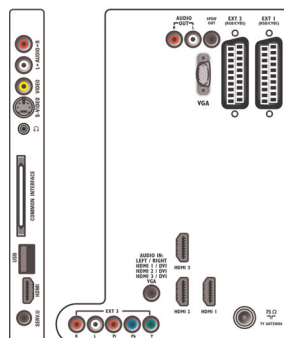

Conectividad

- Euroconector externo 1: Audio I/D, Entrada de CVBS, RGB
- Euroconector externo 2: Audio I/D, Entrada de CVBS, RGB
- Ext 3: YPbPr, Entrada I/D de audio

- Conexiones frontales / laterales: HDMI v1.3, Entrada de S-vídeo, Entrada de CVBS, Entrada I/D de audio, Salida de auriculares, USB
- Otras conexiones: Salida izq./der. de audio analógico, Entrada de audio para PC, Entrada PC VGA, Salida S/PDIF (coaxial), Common Interface Plus (CI+), Interfaz común
- HDMI 1: HDMI v1.3
- HDMI 2: HDMI v1.3
- HDMI 3: HDMI v1.3
- EasyLink (HDMI-CEC): Reproducción con una sola pulsación, Conexión mediante mando a distancia, Control de audio del sistema, Modo en espera del sistema

Potencia

- Temperatura ambiente: 5 °C a 35 °C
- Red eléctrica: 220 - 240 V, 50 Hz
- Consumo de energía (típico): 149 W
- Consumo en modo en espera: 0,15 W

Dimensiones

- Dimensiones del equipo (An. x Al x Pr.): 1106 x 666 x 92 mm
- Dimensiones del equipo con soporte (An. x Al x Pr.): 1106 x 717 x 309 mm
- Peso incluido embalaje: 33,1 kg
- Peso del producto: 20,1 kg
- Peso del producto (+ soporte): 25,3 kg
- Dimensiones de la caja (An. x Al x Pr.): 1349 x 746 x 266 mm
- Compatible con el montaje en pared VESA: 400 x 400 mm

Accesorios

- Accesorios incluidos: Soporte con pedestal de sobremesa, Cable de alimentación, Guía de inicio rápido, Manual de usuario, Certificado de garantía, Mando a distancia, Pilas para mando a distancia

Fecha de emisión
2019-06-26

Versión: 7.10.6

12 NC: 8670 000 49573
EAN: 87 12581 46420 2

© 2019 Koninklijke Philips N.V.
Todos los derechos reservados.

Las especificaciones están sujetas a cambios sin previo aviso. Las marcas registradas son propiedad de Koninklijke Philips N.V. o de sus propietarios respectivos.

www.philips.com

* TDT, disponible sólo en algunos países

* TDT (cable) sólo en determinados países y operadores. Podrá encontrar información más actualizada en la placa de identificación del televisor.