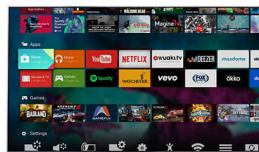

TV-indhold

Google Play Store og Philips App Gallery går længere end de traditionelle TV-programmer og tilbyder dig en stor onlinesamling af film, TV, musik, apps og spil. En 16 GB hukommelse, der kan udvides, betyder, at der er masser af plads

til at gemme alt dit yndlingsindhold og installere flere apps.

Netflix-anbefalet TV

Netflix er på mange måder ved at ændre den måde, du oplever underholdning på. Det resulterer også i øget innovation på de enheder, som du bruger til at se TV-udsendelser og film på. Når du ser logoet for Netflix-anbefalet TV på et Smart TV, ved du, at det har gennemgået en streng evalueringproces baseret på de faktorer, som brugerne sætter størst pris på.

Synlig lydartikulation

Udviklet lyd i et slankt design. Nyd utrolig diskant og naturtro mellemtoner fra en overflod af mikro-drivere i en glat højttalerbjælke. Når du kan høre hver hvisken, trin og knirken i gulvet, er det nemt at forestille sig, hvor kraftfuldt klart hvert drøn, bang og eksplosion lyder. Og når det kommer til bassen, er der ikke gået på kompromis med strategisk placerede baghøjttalere, der giver dybe, fyldige toner. Det er et TV, der lyder lige så godt, som det ser ud.

DTS HD Premium Sound

Fantastiske TV-højttalere kræver en kraftig processor, som bevarer renheden i det originale lydindhold. DTS HD Premium Sound er udviklet til at levere den oplevelse, som forbrugerne har vænnet sig til fra førsteklasses lydbehandling: Overvældende surroundlyd med fyldig, dyb bas og krystallklar samtale, som leveres med maksimal lydstyrke og uden svingninger, amplitudebegrænsning eller forvrængning.