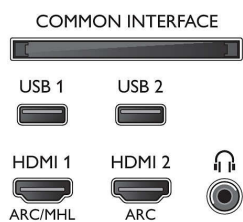

- Videoindgange på HDMI1/2: op til 4K UHD 3840 x 2160 @ 60 Hz

- Videoindgange på HDMI3/4: op til FHD 1920 x 1080 @ 60 Hz, op til 4K UHD 3840 x 2160 @ 30Hz

Tuner/modtagelse/transmission

- Digital TV: DVB-T/T2/T2-HD/C/S/S2
- Videoafspilning: NTSC, PAL, SECAM
- MPEG-support: MPEG-2, MPEG-4
- TV-programoversigt*: 8 dages elektronisk programguide

Connections

Side

Bottom

Specifikationer

- Signalstyrke-indikation
- Tekst-TV: 1000 siders hypertext
- HEVC-understøttelse

Android TV

- OS: Android™ 6.0 (Marshmallow)
- Forudinstallerede apps: Google Play Film*, Google Play Musik*, Google-søgning, YouTube
- Hukommelsesstørrelse (Flash): kan udvides via USB-lagerenhed, 16 GB*