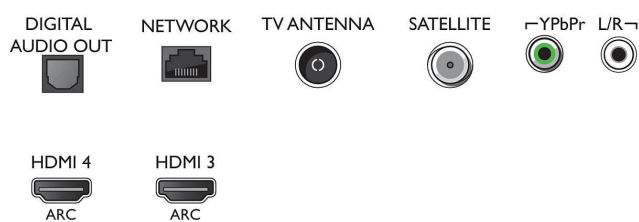

- Videoindgange på HDMI1/2: op til 4K UHD 3840 x 2160 @ 60 Hz

- Videoindgange på HDMI3/4: op til FHD 1920 x 1080 @ 60 Hz, op til 4K UHD 3840 x 2160 @ 30Hz

Tuner/modtagelse/transmission

- Digital TV: DVB-T/T2/T2-HD/C/S/S2
- Videoafspilning: NTSC, PAL, SECAM
- MPEG-support: MPEG-2, MPEG-4
- TV-programoversigt*: 8 dages elektronisk programguide

Connections

Side

Bottom

Specifikationer

- Signalstyrke-indikation
- Tekst-TV: 1000 siders hypertext
- HEVC-understøttelse

Android TV

- OS: Android™ 6.0 (Marshmallow)
- Forudinstallerede apps: Google Play Film*, Google Play Musik*, Google-søgning, YouTube
- Hukommelsesstørrelse (Flash): kan udvides via USB-lagerenhed, 16 GB*