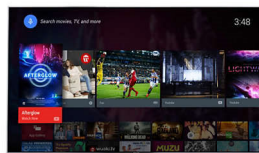

Quad Core + Android

Philips Quad Core-processoren samarbejder med Android-plattformen og leverer en spændende spiloplevelse. Med Android på TV'et kan du navigere rundt, starte apps og afspille videoer på en måde, der er superhurtigt, superintuitiv og supersjov.