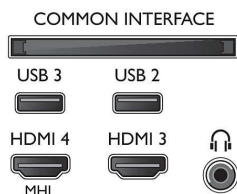

Strøm

- Lysnet: 220-240 V AC, 50/60 Hz
- Omgivende temperatur: 5-35°C
- Standby-strømforbrug: $\leq 0,3 \text{ W}$
- Klasse for energimærke: A+
- EU-energimærke - strøm: 66 W
- Strømbesparende funktioner: Timer til auto-sluk, Slå billede fra (ved radio)
- Strømforbrug ved slukket tilstand: 0,3
- Årligt energiforbrug: 96 kWh-timer
- Blyholdig: Ja*
- Kviksvindhold: 0 mg

Tilbehør

- Medfølgende tilbehør: Fjernbetjening, 2 x AA batterier, Netledning, Lynhåndbog, Brochure med oplysninger om juridiske forhold og sikkerhed, Bordstand

Mål

- Bredde: 1099 mm
- Højde: 645 mm
- Dybde: 79 mm
- Produktvægt: 11 kg
- Bredde (med stand): 1099 mm
- Højde (med stand): 700 mm
- Dybde (med stand): 211 mm
- Produktvægt (+ stand): 11.5 kg
- Bredde (emballage): 1200 mm
- Højde (emballage): 747 mm
- Dybde (emballage): 160 mm
- Vægt inkl. emballage: 14,9 kg
- Kan monteres på en væg: 400 x 200 mm
- TV-stander, bredde-afstand: 799.2 mm

Connections

Side