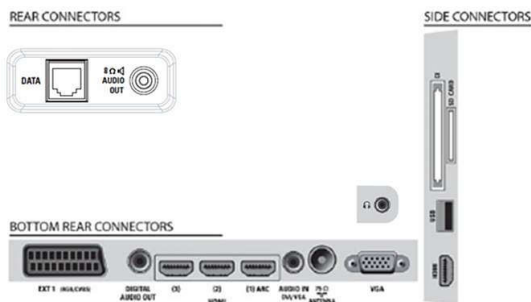

Характеристики

Изображение/дисплей

- Формат изображения: Широкий экран
- Размер экрана по диагонали (в дюймах): 22 (дюймы)
- Размер экрана по диагонали (метрич.): 56 см
- Цвет корпуса: Передняя панель цвета виски и черный глянцевый корпус
- Разрешение панели: 1366 x 768p
- Яркость: 300 кд/м²
- Улучшение изображения: Режим 3/2 – 2/2 Motion Pull Down, 3D гребенчатый фильтр, Активное

управление, Улучшение цвета, Улучшение цветовых переходов, Цифровое шумоподавление, Улучшение ярких переходов, Прогрессивное сканирование, Настройка четкости, 3D MA деинтерлейсинг, Автокоррекция телесного оттенка, Динамическое повышение контрастности, Pixel Plus HD, Обработка 1080p 24/25/30 Гц, Обработка 1080p 50/60 Гц

- Тип экрана дисплея: ЖК-дисплей WXGA с активной матрицей TFT

- Динамическая контрастность экрана: 150 000:1
- Время отклика (типич.): 6 мс
- Угол просмотра: 178° (Г) / 178° (В)
- Улучшение экрана: Антибликовое покрытие экрана

Поддерживаемое разрешение дисплея

- Компьютерные форматы: 640 x 480, 60 Гц, 800 x 600, 60 Гц, 1024 x 768, 60 Гц, 1280 x 1024, 60 Гц, 1280 x 720, 60 Гц, 1280 x 768, 60 Гц, 1360 x 768, 60 Гц
- Видеоформаты: 480i, 60 Гц, 480p, 60 Гц, 576i, 50 Гц,