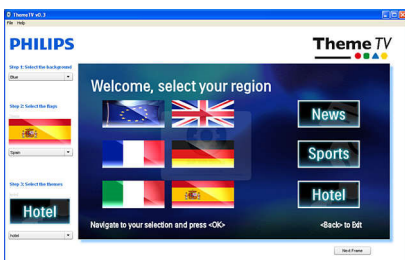

Theme TV

Theme TV оснащен интеллектуальным пользовательским интерфейсом, благодаря

которому гости могут осуществлять поиск каналов, новостей и информации об отеле в гостевом меню без необходимости использования интерактивной системы развлечений.

VSecure

Трансляция контента стандарта HD в общественных местах требует тщательной защиты данных. Компания Philips разработала универсальное решение для защиты контента HD в отелях. VSecure обеспечивает защиту контента HD, VTrack — особым образом маркирует копируемый контент HD.

Встроенная панель подключения

Встроенная панель подключения позволяет гостям с легкостью подключать устройства к телевизору без внешней панели подключения.

Светодиодный

В этом телевизоре самая совершенная светодиодная технология сочетается с привлекательным минималистичным дизайном и потрясающим качеством изображения, а также у этой модели минимальное энергопотребление в своей категории. Кроме того, светодиодная технология исключает использование вредных материалов. Светодиодная подсветка обеспечивает низкое энергопотребление, высокую яркость и контрастность изображения, четкость и насыщенные цвета.

Улучшенный электронный гид телепрограмм и список каналов

Удобный электронный гид телепрограмм и список каналов — интуитивно-понятные кнопки и графические инструкции по поиску любимых каналов.

Экологически безвредная конструкция

Стабильность — неотъемлемая черта бизнеса компании Philips. Телевизоры Philips спроектированы и изготовлены согласно принципам EcoDesign, рассчитанными на то, чтобы уменьшить общее воздействие на окружающую среду за счет снижения потребления электроэнергии, отсутствия вредных веществ, небольшого веса, более компактной упаковке и большей пригодности к переработке. Кроме того, корпус телевизоров Philips выполнен из специального негорючего материала. Независимые испытания, проведенные противопожарными службами, показали, что, несмотря на то что телевизоры иногда усиливают пожар, вызванный внешними источниками, телевизоры Philips не способствуют возгоранию.

Hotel Scenea

Hotel Scenea позволяет выбирать и сохранять на ТВ изображение, которое будет отображаться на стартовом или информационном канале.

Green Button

Кнопка Green Button позволяет гостям еще больше сократить расход электроэнергии благодаря возможности большего затемнения подсветки или выключению экрана при прослушивании радио. Еще один способ сократить расходы отеля, взаимодействуя с гостями.